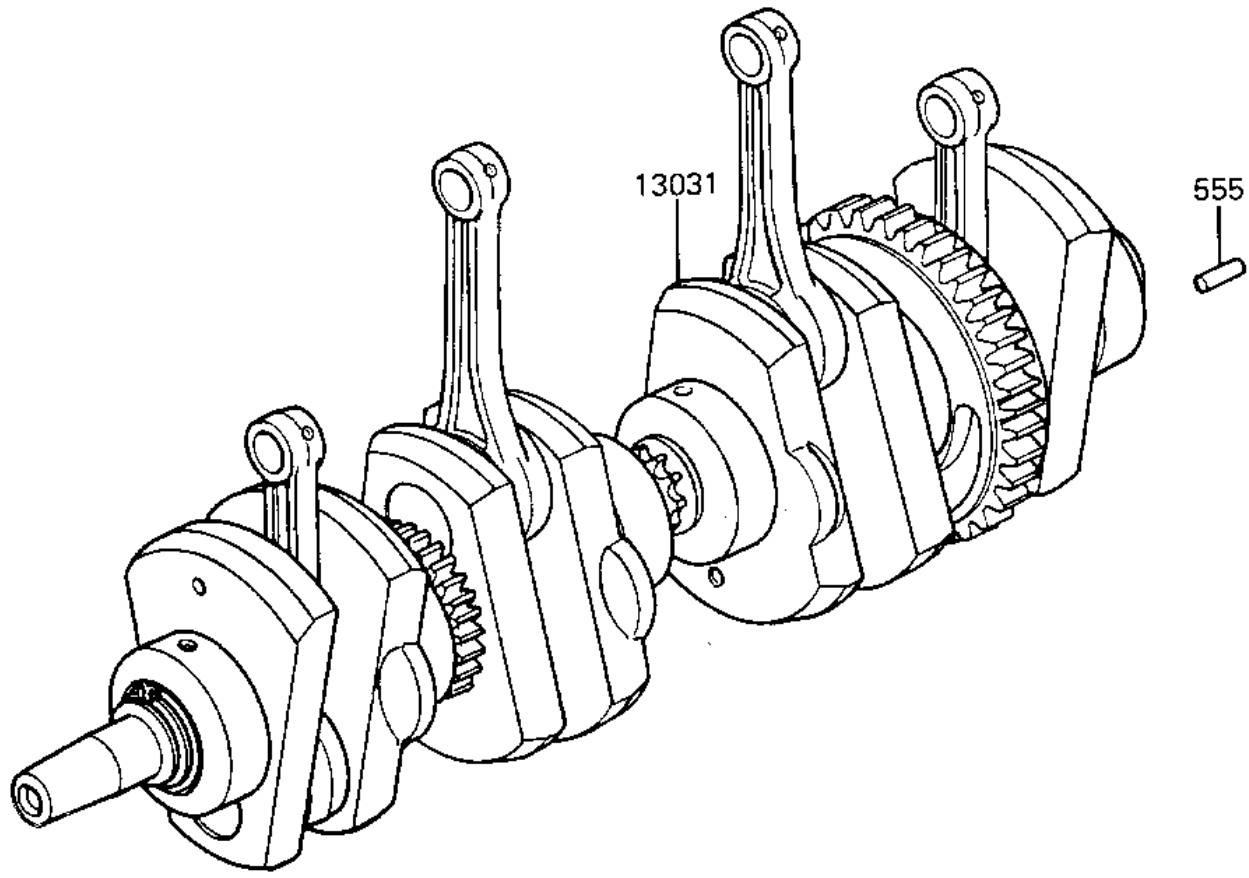

# 1983 GPz PARTS DIAGRAM

CRANKSHAFT

E1321-0053

# 1983 GPz PARTS LIST

## CRANKSHAFT

| ITEM NAME                     | PART NUMBER | QUANTITY |
|-------------------------------|-------------|----------|
| CRANKSHAFT-COMP (Ref # 13031) | 13031-1173  | 1        |
| PIN-SPRING,4X8 (Ref # 555)    | 555A0408    | 1        |