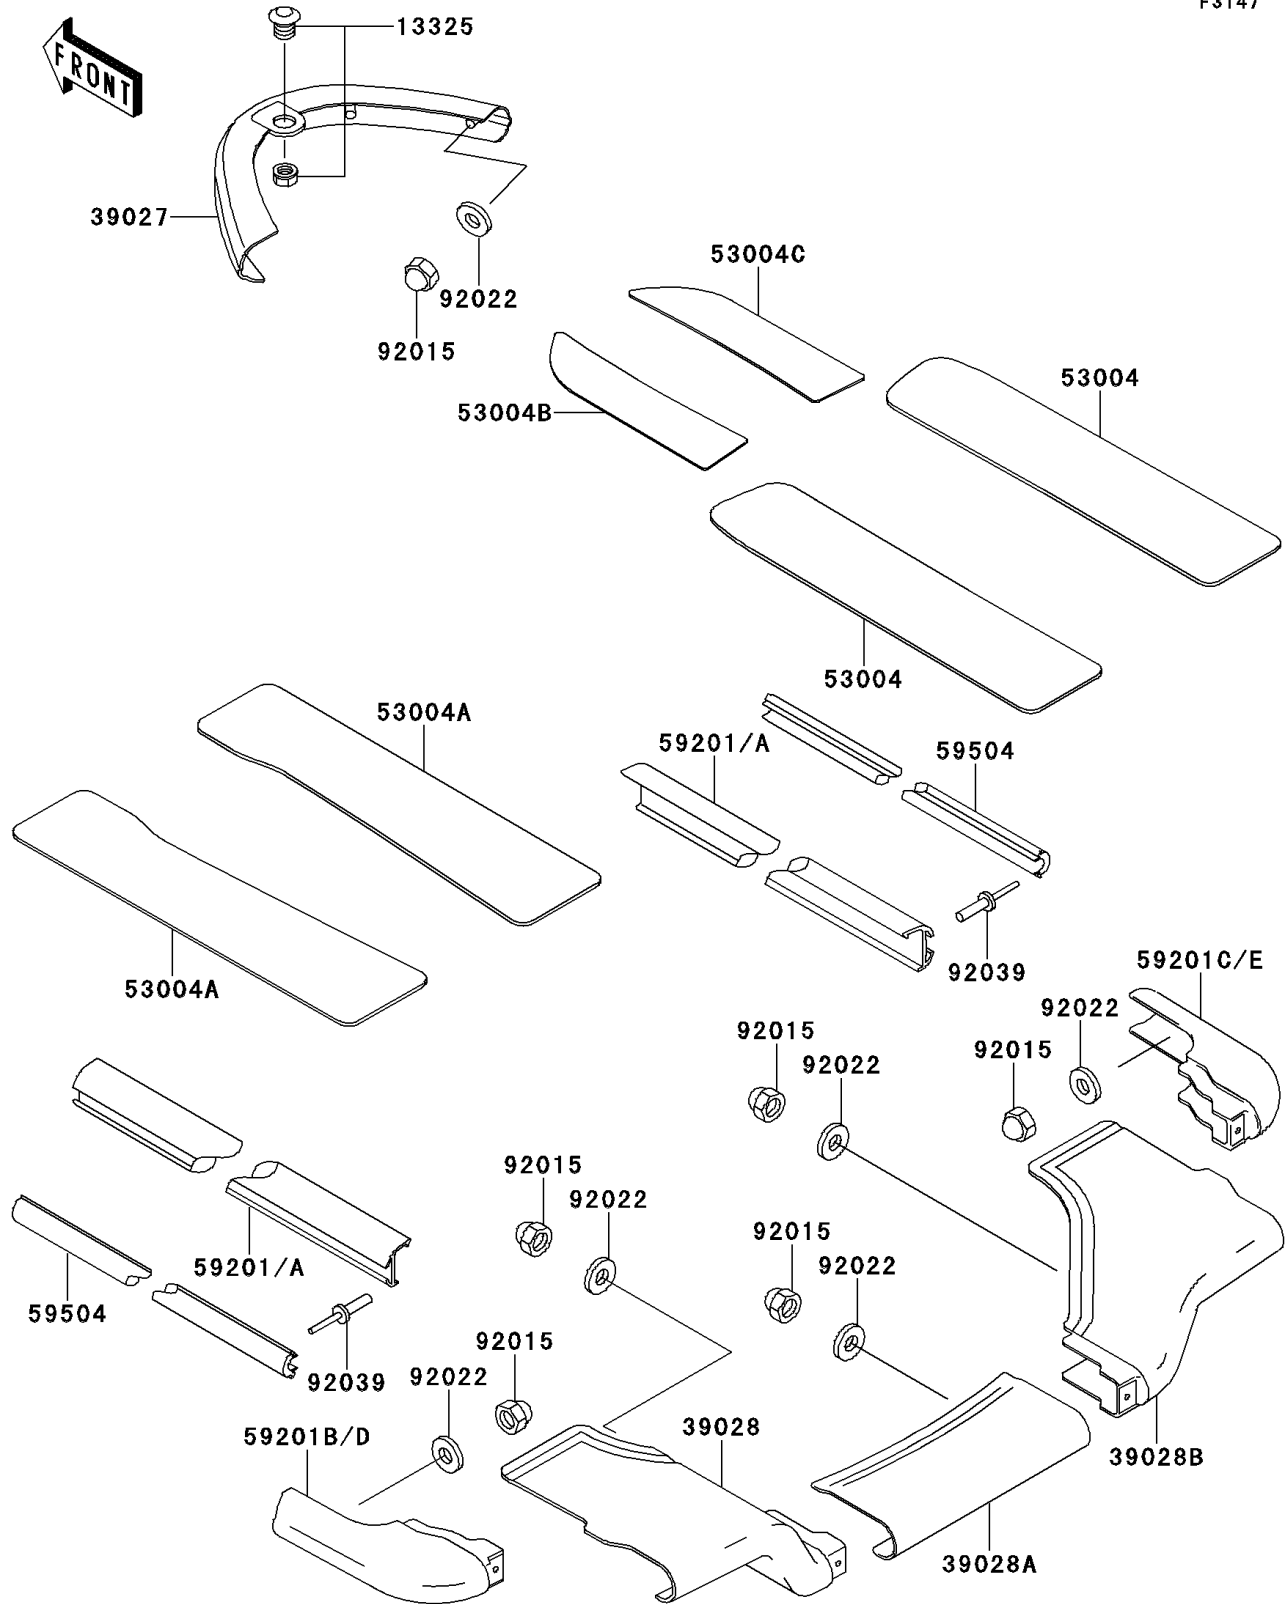

1997 750 ZXi PARTS DIAGRAM

Pads

F3147

1997 750 ZXi PARTS LIST

Pads

ITEM NAME	PART NUMBER	QUANTITY
BUSHING-ASSY,WHITE (Ref # 13325)	13325-3704	1
BUMPER-FRONT,J.S.VIOLET (Ref # 39027)	39027-3729-RE	1
BUMPER-REAR,LH,J.S.VIOLET (Ref # 39028)	39028-3730-RE	1
BUMPER-REAR,CNT,J.S.VIOLET (Ref # 39028A)	39028-3731-RE	1
BUMPER-REAR,RH,J.S.VIOLET (Ref # 39028B)	39028-3732-RE	1
MAT,FLOOR,FR,J.S.VIOLET (Ref # 53004)	53004-3755-RE	2
MAT,FLOOR,RR,J.S.VIOLET (Ref # 53004A)	53004-3756-RE	2
MAT,FOOT BOARD,LH,J.S.VIOLET (Ref # 53004B)	53004-3757-RE	1
MAT,FOOT BOARD,RH,J.S.VIOLET (Ref # 53004C)	53004-3758-RE	1
BUMPER,SIDE,J.S.VIOLET (Ref # 59201)	59201-3753-RE	2
BUMPER,CORNER,LH,J.S.VIOLET (Ref # 59201D)	59201-3764-RE	1
BUMPER,CORNER,RH,J.S.VIOLET (Ref # 59201E)	59201-3765-RE	1
INSERT-BOAT FENDER,J.S.VIOLET (Ref # 59504)	59504-3712-RE	2
NUT,CAP,5MM (Ref # 92015)	92015-3802	20
WASHER,5X16X1.5 (Ref # 92022)	92022-3041	20
RIVET (Ref # 92039)	92039-3747	24