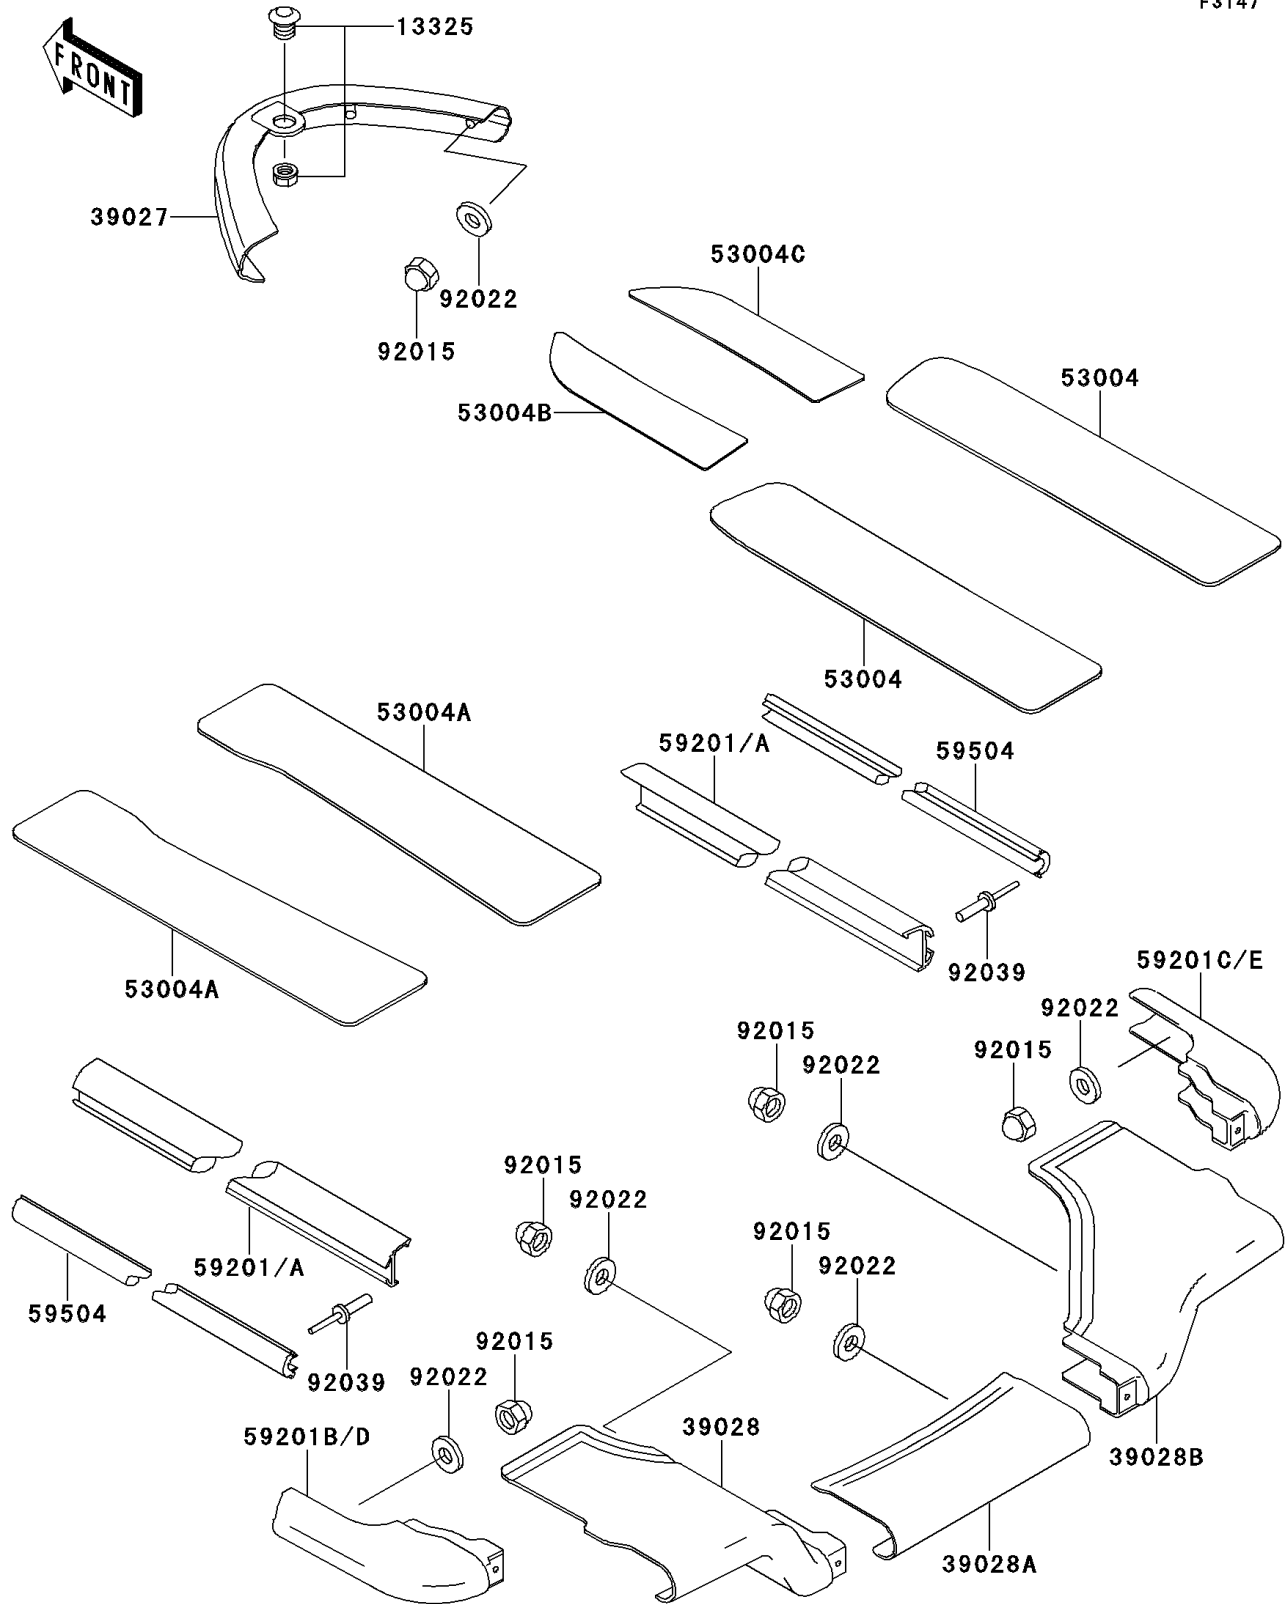

# 1997 750 ZXi PARTS DIAGRAM

Pads

F3147

## 1997 750 ZXi PARTS LIST

### Pads

ITEM NAME	PART NUMBER	QUANTITY
BUSHING-ASSY,WHITE (Ref # 13325)	13325-3704	1
BUMPER-FRONT,J.S.VIOLET (Ref # 39027)	39027-3729-RE	1
BUMPER-REAR,LH,J.S.VIOLET (Ref # 39028)	39028-3730-RE	1
BUMPER-REAR,CNT,J.S.VIOLET (Ref # 39028A)	39028-3731-RE	1
BUMPER-REAR,RH,J.S.VIOLET (Ref # 39028B)	39028-3732-RE	1
MAT,FLOOR,FR,J.S.VIOLET (Ref # 53004)	53004-3755-RE	2
MAT,FLOOR,RR,J.S.VIOLET (Ref # 53004A)	53004-3756-RE	2
MAT,FOOT BOARD,LH,J.S.VIOLET (Ref # 53004B)	53004-3757-RE	1
MAT,FOOT BOARD,RH,J.S.VIOLET (Ref # 53004C)	53004-3758-RE	1
BUMPER,SIDE,J.S.VIOLET (Ref # 59201)	59201-3753-RE	2
BUMPER,CORNER,LH,J.S.VIOLET (Ref # 59201D)	59201-3764-RE	1
BUMPER,CORNER,RH,J.S.VIOLET (Ref # 59201E)	59201-3765-RE	1
INSERT-BOAT FENDER,J.S.VIOLET (Ref # 59504)	59504-3712-RE	2
NUT,CAP,5MM (Ref # 92015)	92015-3802	20
WASHER,5X16X1.5 (Ref # 92022)	92022-3041	20
RIVET (Ref # 92039)	92039-3747	24