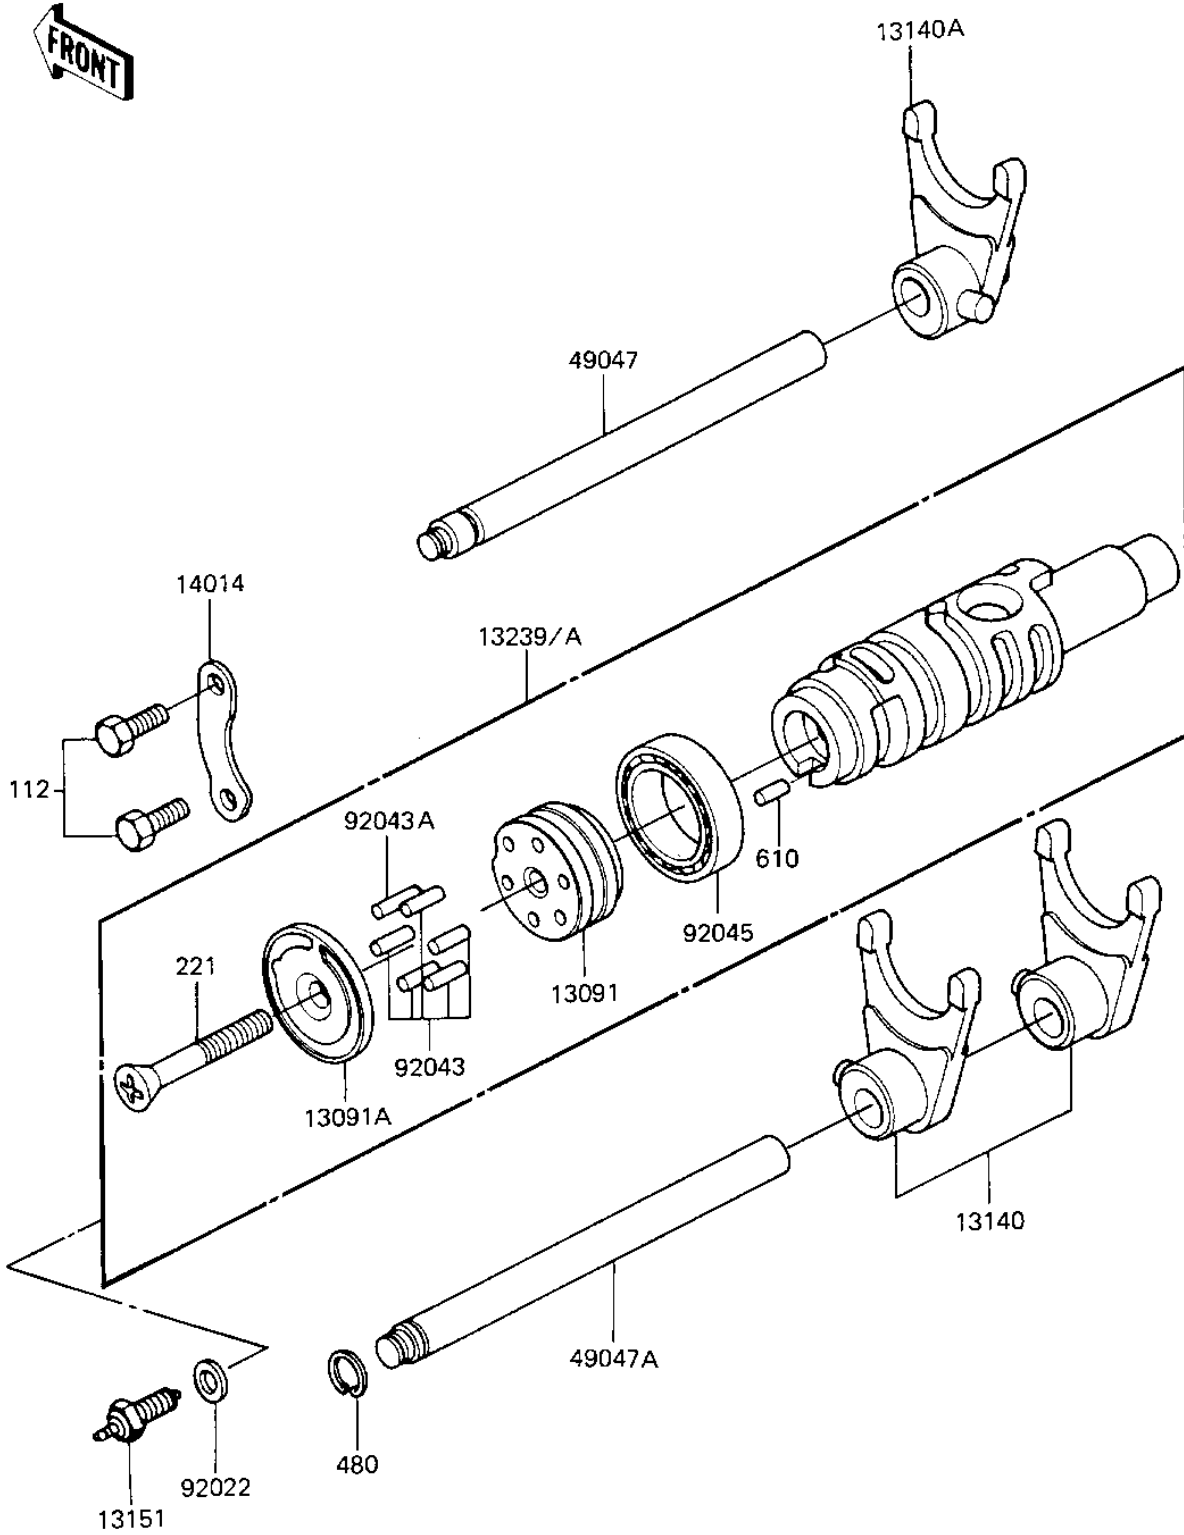

# 1983 GPz PARTS DIAGRAM

## GEAR CHANGE DRUM & FORKS

E1362-0074

# 1983 GPz PARTS LIST

## GEAR CHANGE DRUM & FORKS

ITEM NAME	PART NUMBER	QUANTITY
HOLDER,CHANGE DRUM PI (Ref # 13091)	13091-1087	1
HOLDER,CHANGE DRUM (Ref # 13091A)	13091-1088	1
FORK-SHIFT (Ref # 13140)	13140-1045	2
FORK-SHIFT (Ref # 13140A)	13140-1046	1
SWITCH,NEUTRAL (Ref # 13151)	13151-1010	1
DRUM-ASSY-CHANGE (Ref # 13239)	13239-1107	1
PLATE-POSITION (Ref # 14014)	14014-1015	1
ROD-SHIFT (Ref # 49047)	49047-1014	1
ROD-SHIFT (Ref # 49047A)	49047-1019	1
WASHER,12X18X1 (Ref # 92022)	92022-1211	1
PIN GEAR CHANGE DRUM (Ref # 92043)	92042-014	5
PIN-CHANGE DRUM (Ref # 92043A)	92042-020	1
BEARING-BALL,6806 (Ref # 92045)	92045-1035	1
BOLT-UPSET,6X16 (Ref # 112)	112G0616	2
SCREW-CSK-CROS,6X45 (Ref # 221)	221B0645	1
CIRCLIP 12MM (Ref # 480)	480J1200	1
PIN DOWEL 4X10 (Ref # 610)	610A0410	1