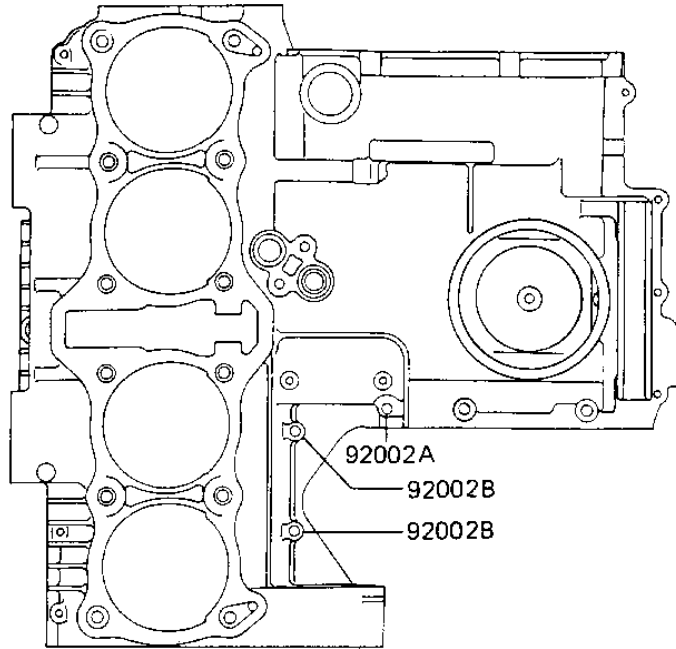

1983 GPz PARTS DIAGRAM

CRANKCASE BOLT & STUD PATTERN

E1412-0018

1983 GPz PARTS LIST

CRANKCASE BOLT & STUD PATTERN

ITEM NAME	PART NUMBER	QUANTITY
BOLT,6X95 (Ref # 92002)	92002-1078	1
BOLT,6X50 (Ref # 92002A)	92002-1079	1
BOLT,6X40 (Ref # 920028)	92002-1080	9