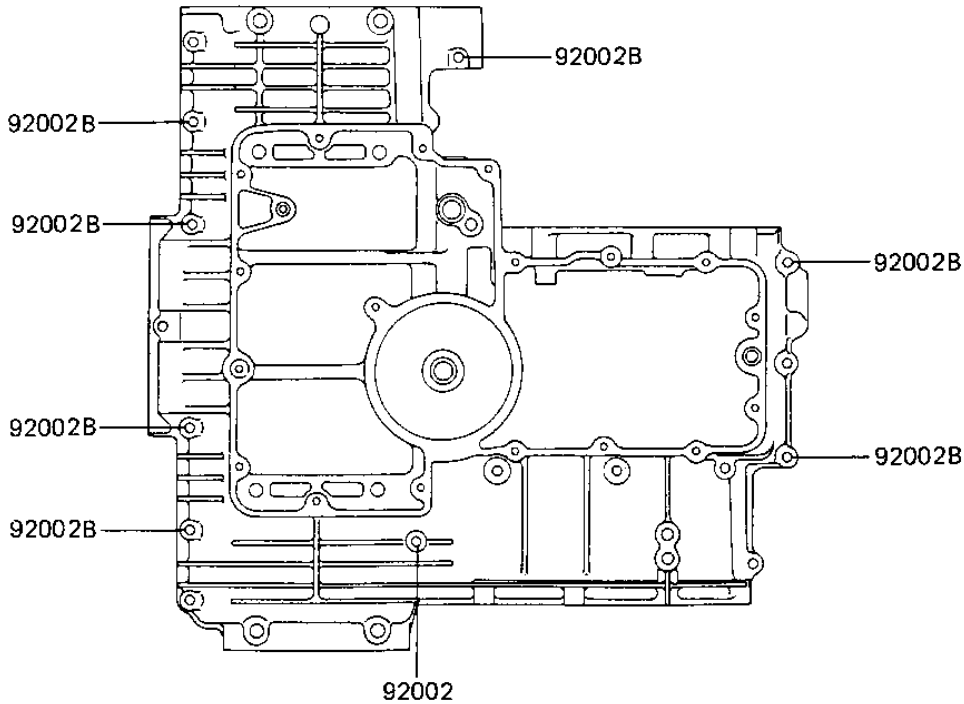

1983 GPz PARTS DIAGRAM

CRANKCASE BOLT & STUD PATTERN

E1412-0018

1983 GPz PARTS LIST

CRANKCASE BOLT & STUD PATTERN

ITEM NAME	PART NUMBER	QUANTITY
BOLT,6X95 (Ref # 92002)	92002-1078	1
BOLT,6X50 (Ref # 92002A)	92002-1079	1
BOLT,6X40 (Ref # 920028)	92002-1080	9