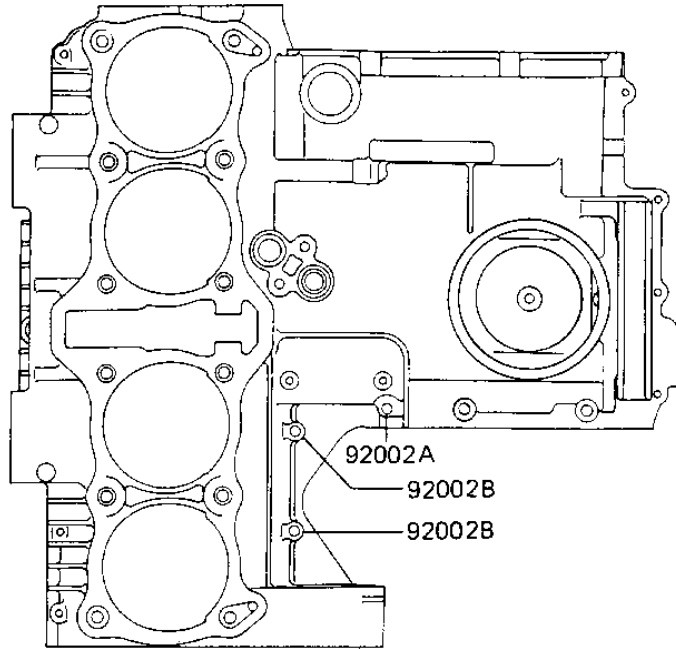

# 1983 GPz PARTS DIAGRAM

## CRANKCASE BOLT & STUD PATTERN

E1412-0018

# 1983 GPz PARTS LIST

## CRANKCASE BOLT & STUD PATTERN

ITEM NAME	PART NUMBER	QUANTITY
BOLT,6X95 (Ref # 92002)	92002-1078	1
BOLT,6X50 (Ref # 92002A)	92002-1079	1
BOLT,6X40 (Ref # 920028)	92002-1080	9