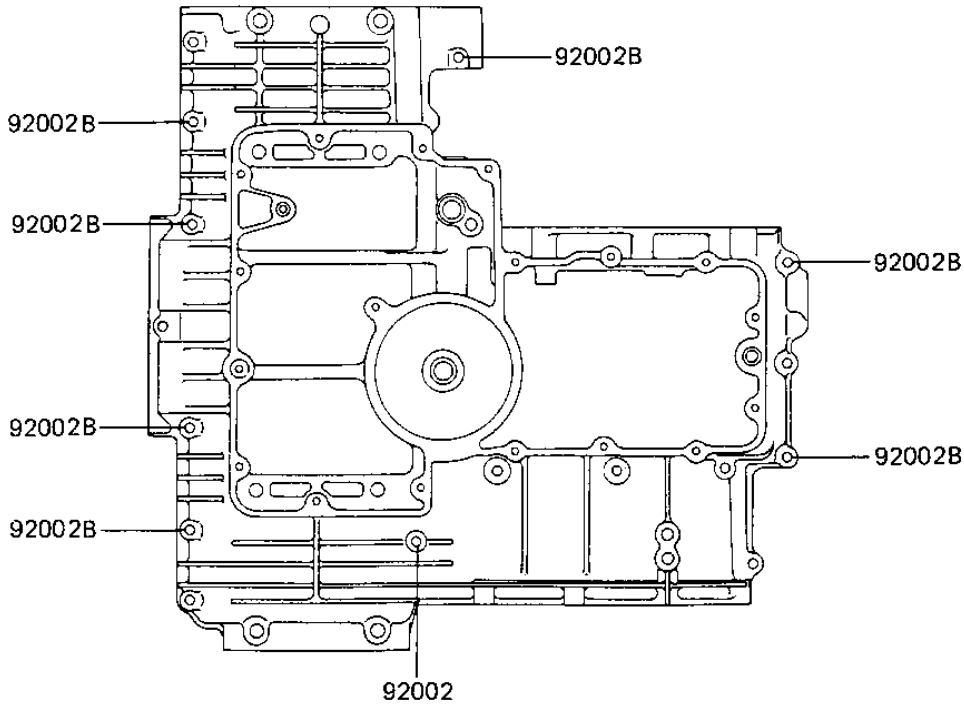

# 1983 GPz PARTS DIAGRAM

## CRANKCASE BOLT & STUD PATTERN

E1412-0018

## CRANKCASE BOLT & STUD PATTERN

ITEM NAME	PART NUMBER	QUANTITY
BOLT,6X95 (Ref # 92002)	92002-1078	1
BOLT,6X50 (Ref # 92002A)	92002-1079	1
BOLT,6X40 (Ref # 920028)	92002-1080	9