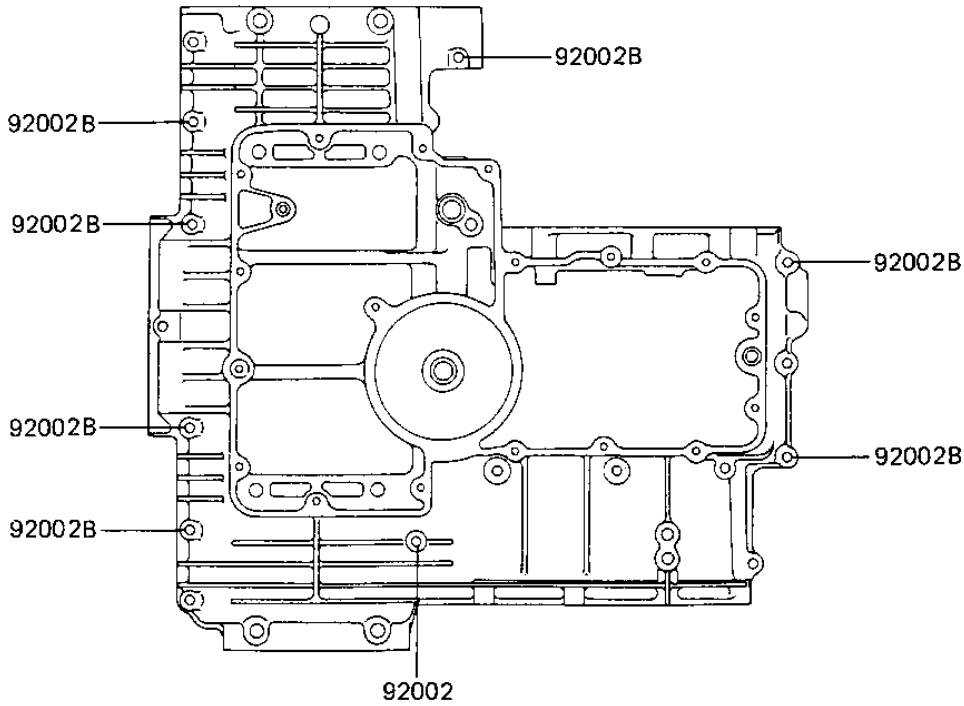

1984 GPz PARTS DIAGRAM

CRANKCASE BOLT & STUD PATTERN

E1412-0018

1984 GPz PARTS LIST

CRANKCASE BOLT & STUD PATTERN

ITEM NAME	PART NUMBER	QUANTITY
BOLT,6X95 (Ref # 92002)	92002-1078	1
BOLT,6X50 (Ref # 92002A)	92002-1079	1
BOLT,6X40 (Ref # 920028)	92002-1080	9