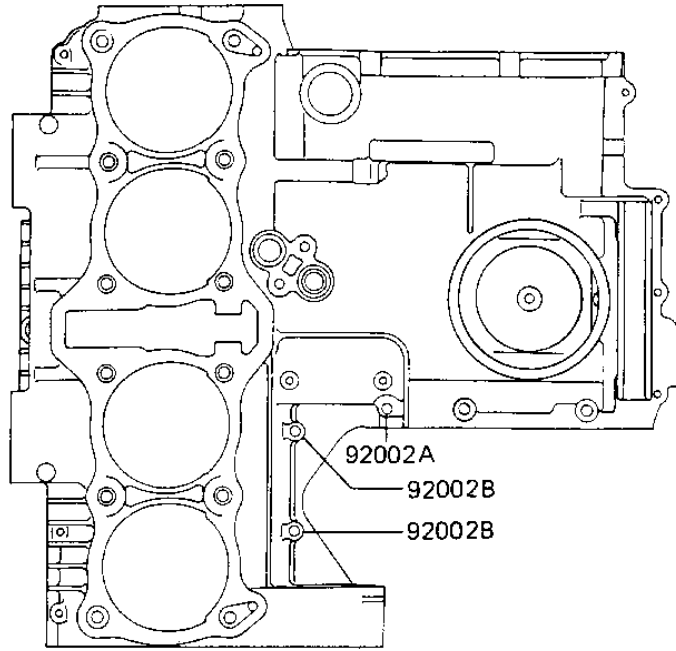

1984 GPz PARTS DIAGRAM

CRANKCASE BOLT & STUD PATTERN

E1412-0018

1984 GPz PARTS LIST

CRANKCASE BOLT & STUD PATTERN

ITEM NAME	PART NUMBER	QUANTITY
BOLT,6X95 (Ref # 92002)	92002-1078	1
BOLT,6X50 (Ref # 92002A)	92002-1079	1
BOLT,6X40 (Ref # 920028)	92002-1080	9