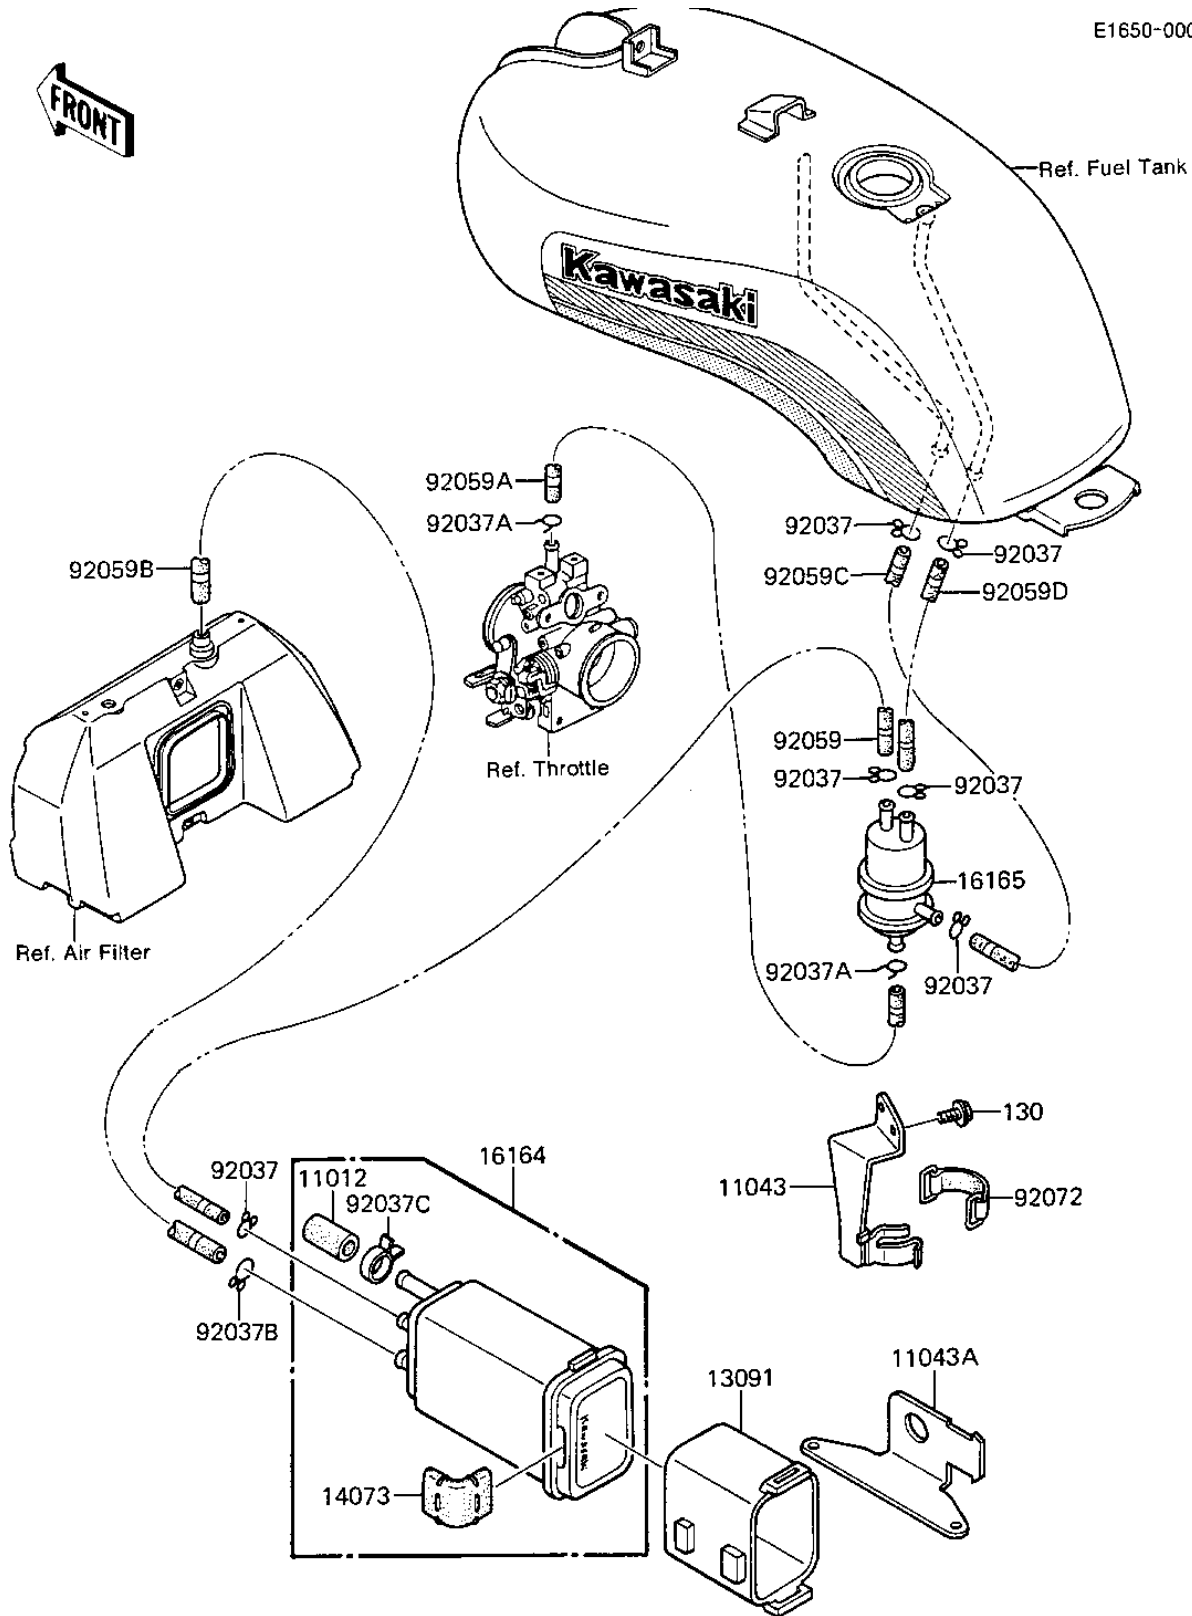

1984 GPz PARTS DIAGRAM

CANISTER

E1650-0004

1984 GPz PARTS LIST

CANISTER

ITEM NAME	PART NUMBER	QUANTITY
CAP,CANISTER (Ref # 11012)	11012-1388	1
BRACKET,SEPARATOR (Ref # 11043)	11043-1477	1
BRACKET,CANISTER (Ref # 11043A)	11043-1504	1
HOLDER (Ref # 13091)	13091-1286	1
DUCT,CANISTER (Ref # 14073)	14073-1178	1
CANISTER (Ref # 16164)	16164-1053	1
SEPARATOR (Ref # 16165)	16165-1001	1
CLAMP FUEL PIPE (Ref # 92037)	92037-010	6
CLAMP-PIPE (Ref # 92037A)	92037-072	2
CLAMP-HOSE (Ref # 92037B)	92037-1104	1
CLAMP,CANISTER (Ref # 92037C)	92037-1512	1
TUBE,5X8X980,BLUE (Ref # 92059)	92059-1420	1
TUBE (Ref # 92059A)	92059-1488	1
TUBE,7X12X1060,GREEN (Ref # 92059B)	92059-1421	1
TUBE,5X8X780,RED (Ref # 92059C)	92059-1409	1
TUBE,5X8X660 (Ref # 92059D)	92059-1410	1
BAND,TOOL (Ref # 92072)	92072-066	1
BOLT-FLANGED,6X10,BLA (Ref # 130)	130C0610	2