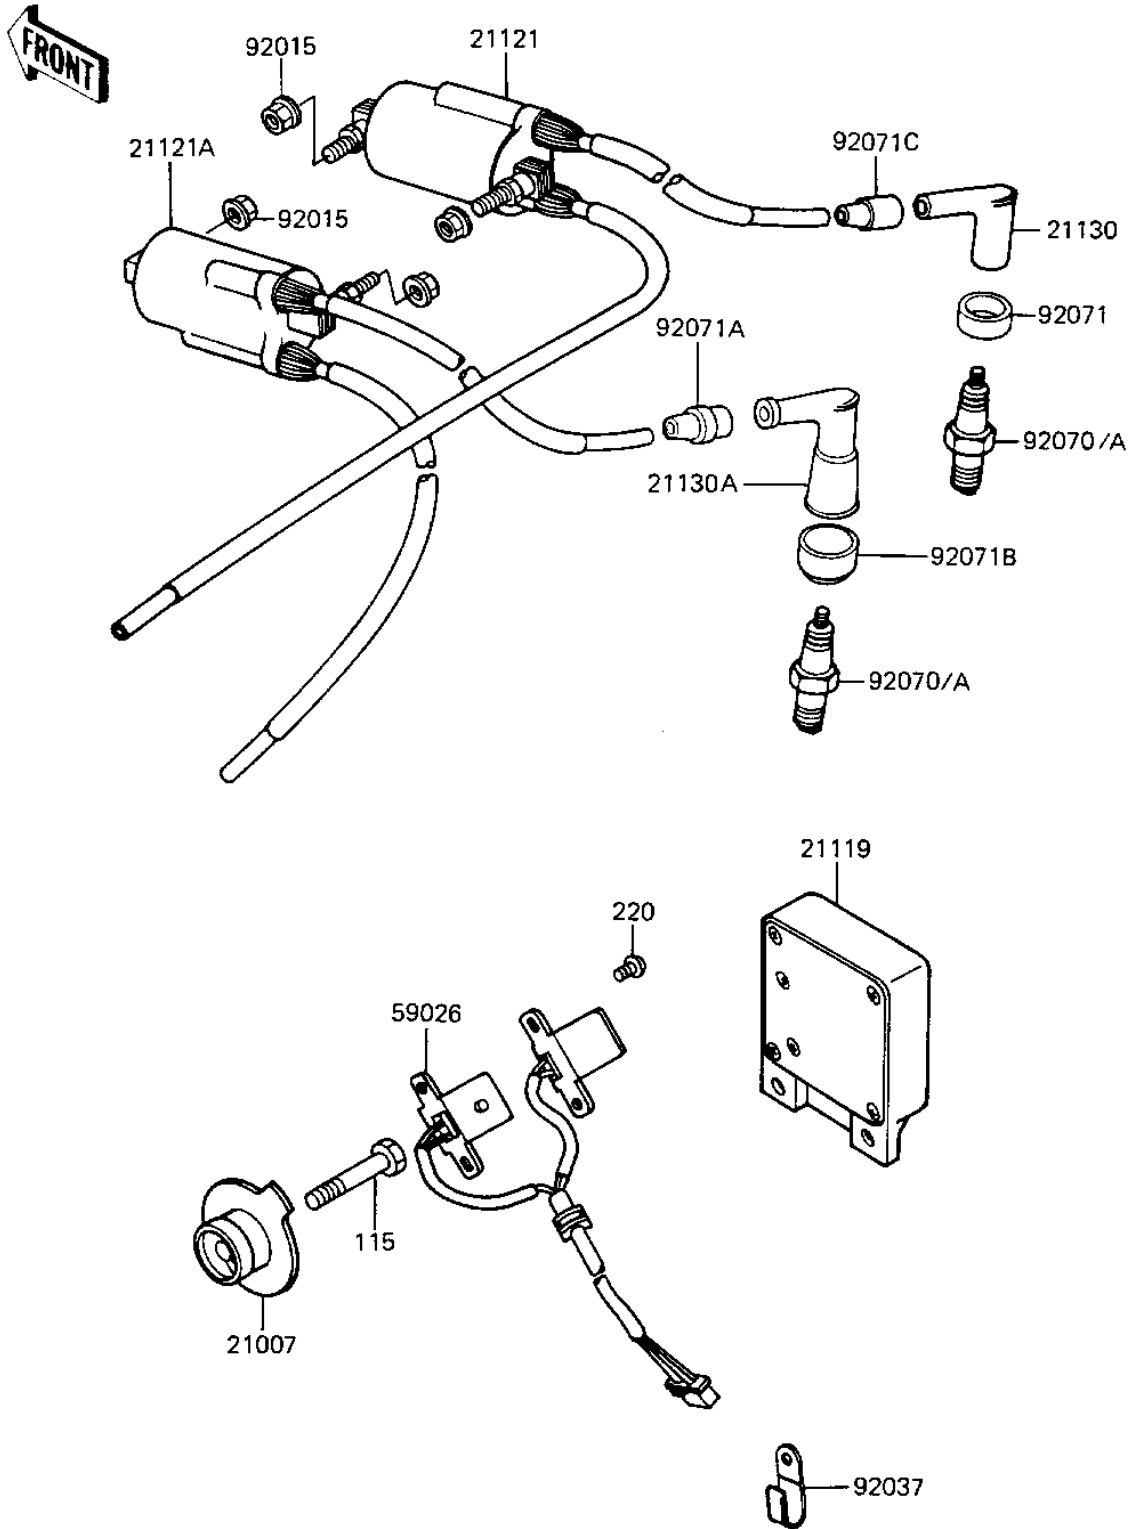

# 1983 GPz PARTS DIAGRAM

## IGNITION

E1830-0163

# 1983 GPz PARTS LIST

## IGNITION

ITEM NAME	PART NUMBER	QUANTITY
ROTOR,PULSING COIL (Ref # 21007)	21007-1067	1
IGNITER (Ref # 21119)	21119-1071	1
COIL-IGNITION (Ref # 21121)	21121-1038	1
COIL-IGNITION (Ref # 21121A)	21121-1039	1
CAP-SPARK PLUG,RTFM20 (Ref # 21130)	21130-1007	2
CAP-SPARK PLUG (Ref # 21130A)	21130-1010	2
COIL-PULSING (Ref # 59026)	59026-1024	1
NUT-6MM (Ref # 92015)	92015-1078	4
CLAMP,WIRING HARNESS (Ref # 92037)	21126-008	5
SPARK PLUG BR8ES (Ref # 92070)	BR8ES	4
GROMMET-PLUG CAP,A (Ref # 92071)	21131-004	2
GROMMET,HIGH TENSION (Ref # 92071A)	21131-005	2
GROMMET,PLUG CAP (Ref # 92071B)	21131-006	2
GROMMET,SPARK PLG CAP (Ref # 92071C)	21132-005	2
BOLT-SMALL-UPSET (Ref # 115)	115G0845	1
SCREW PAN HEAD 5X12 (Ref # 220)	220B0512	4