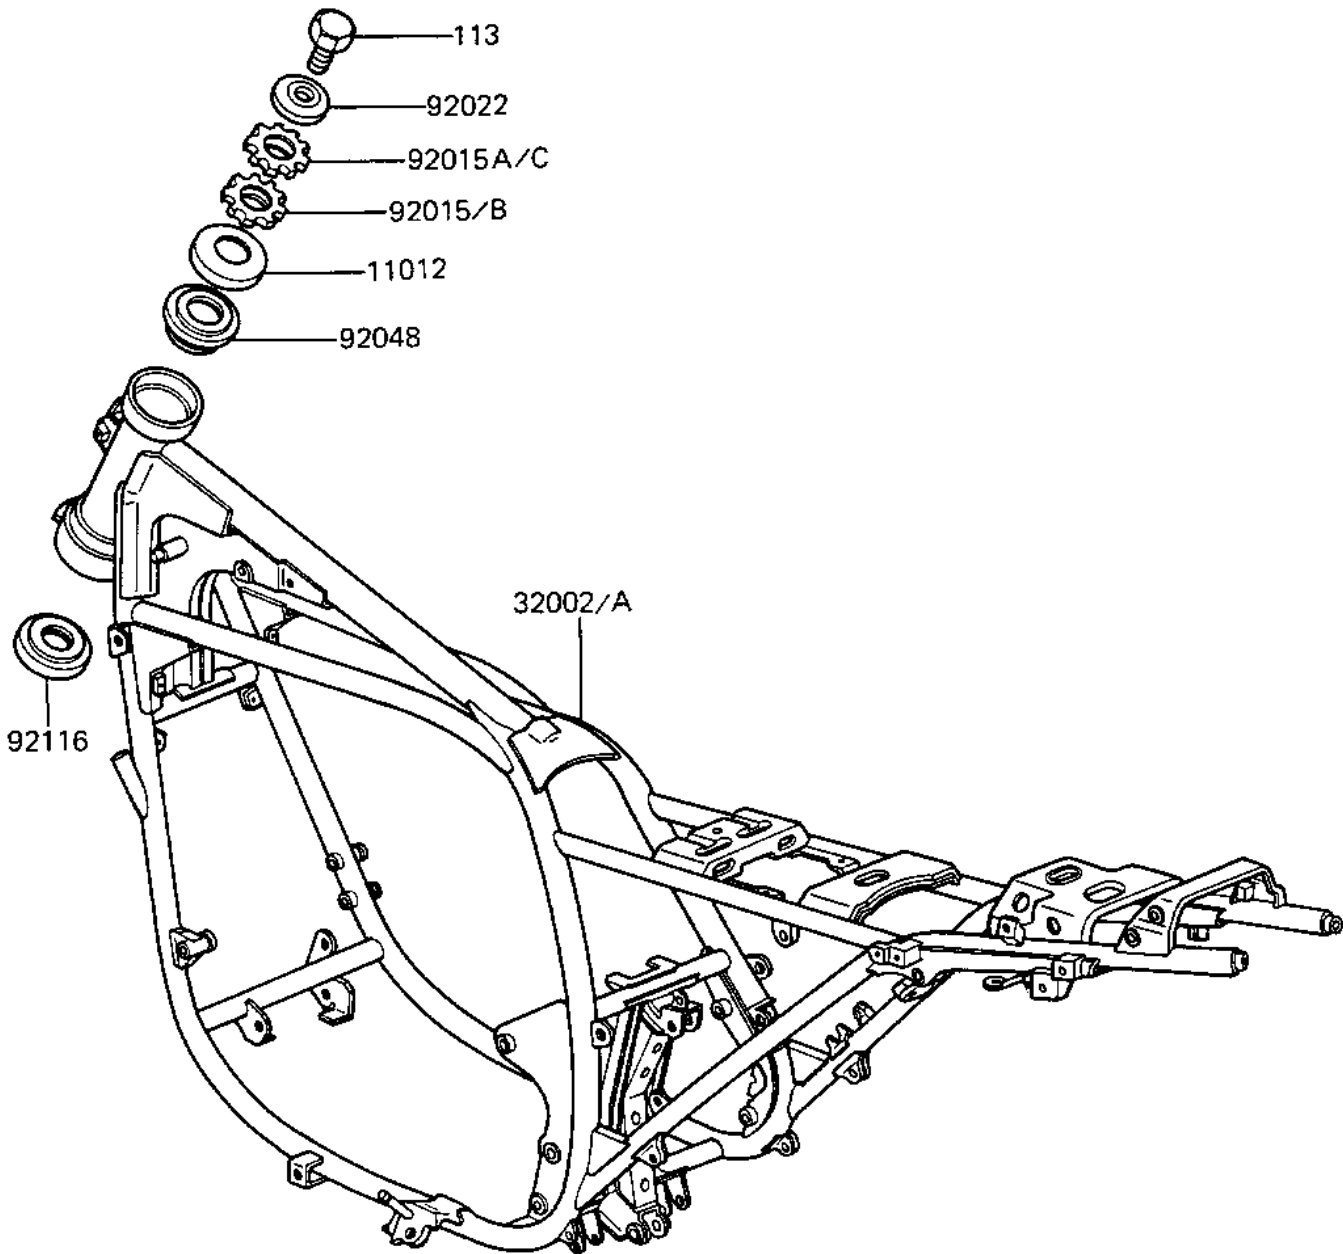

1983 GPz PARTS DIAGRAM

FRAME

F2120-0254

1983 GPz PARTS LIST

FRAME

ITEM NAME	PART NUMBER	QUANTITY
CAP,STEERING STEM (Ref # 11012)	46098-017	1
FRAME-COMP,US (Ref # 32002)	32002-1598	1
NUT (Ref # 92015)	92015-1128	1
NUT (Ref # 92015A)	92015-1129	1
WASHER (Ref # 92022)	92022-1229	1
BEARING,STEERING STEM (Ref # 92048)	92047-017	1
BRG,ROLLER,HR320/28XJ (Ref # 92116)	92116-1009	1
BOLT-SMALL-FINE (Ref # 113)	113G1425	1