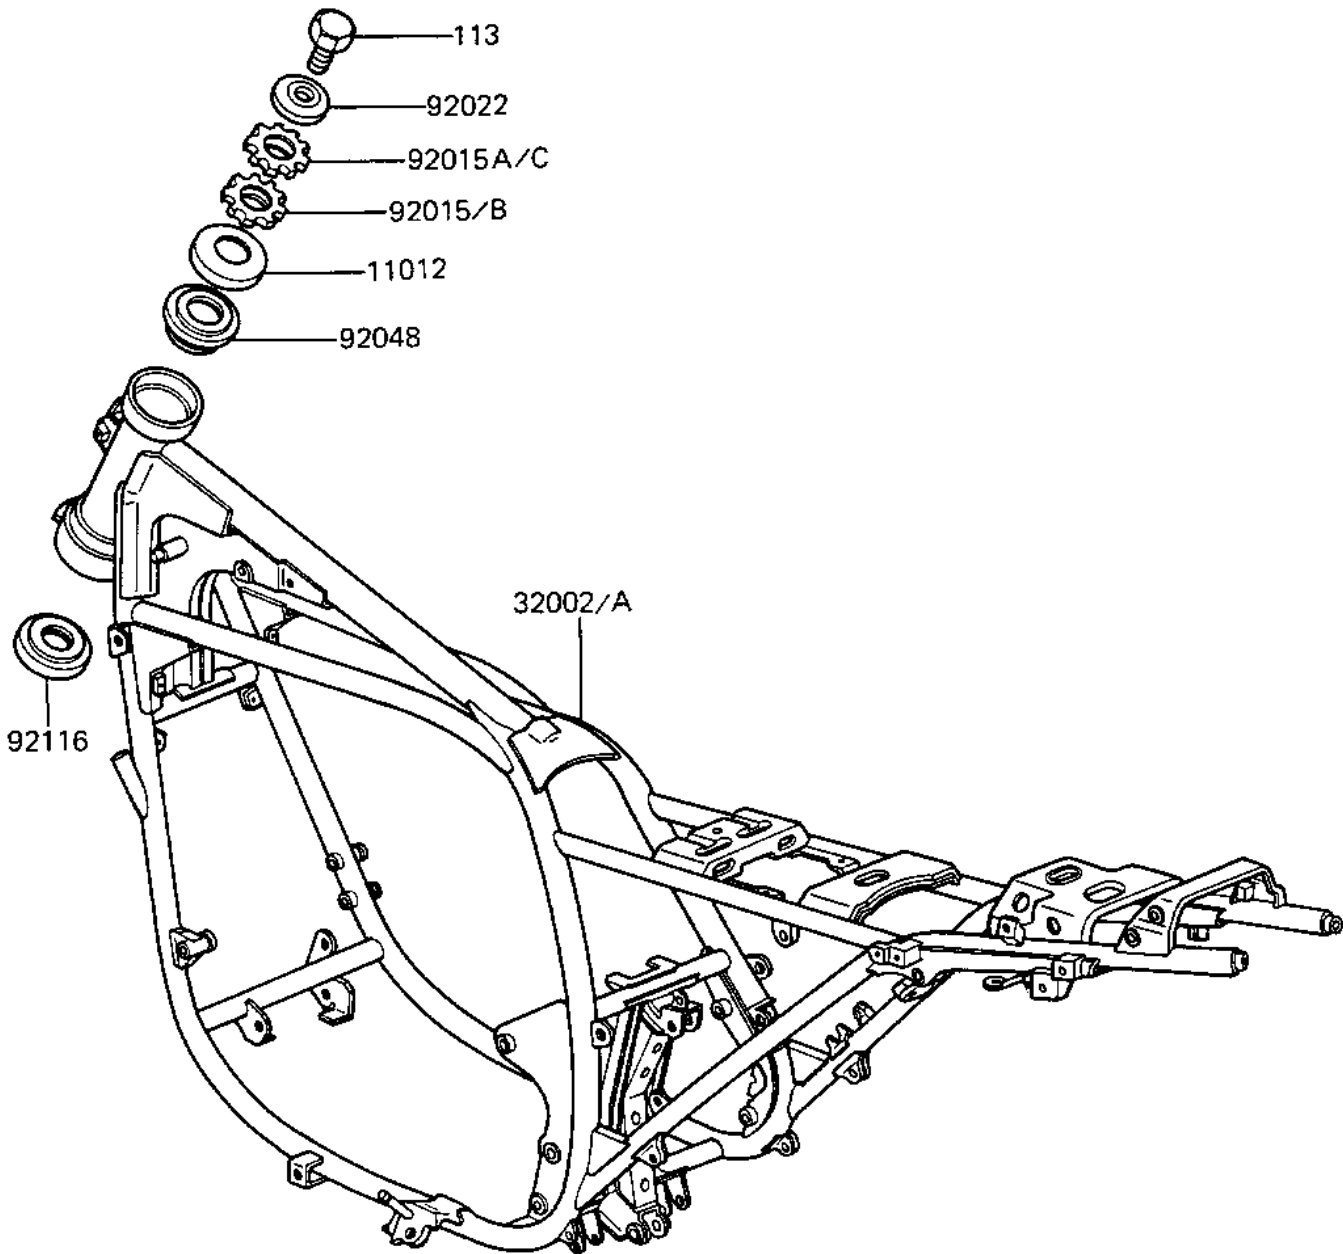

# 1984 GPz PARTS DIAGRAM

FRAME

F2120-0254

# 1984 GPz PARTS LIST

## FRAME

ITEM NAME	PART NUMBER	QUANTITY
CAP,STEERING STEM (Ref # 11012)	46098-017	1
FRAME-COMP (Ref # 32002A)	32002-1744	1
NUT,25MM,T=10 (Ref # 92015B)	92015-1377	1
NUT,25MM,T=6 (Ref # 92015C)	92015-1378	1
WASHER (Ref # 92022)	92022-1229	1
BEARING,STEERING STEM (Ref # 92048)	92047-017	1
BRG,ROLLER,HR320/28XJ (Ref # 92116)	92116-1009	1
BOLT-SMALL-FINE (Ref # 113)	113G1425	1