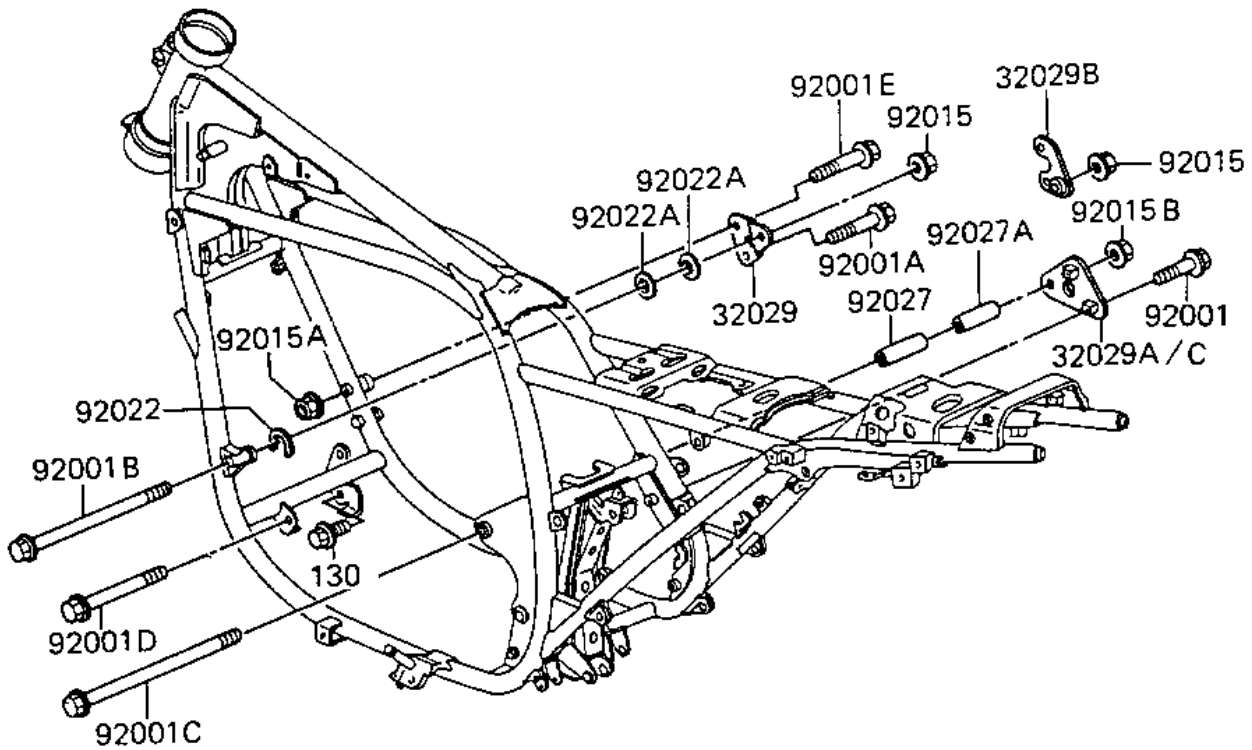

1984 GPz PARTS DIAGRAM

FRAME FITTINGS

F2131-0172

1984 GPz PARTS LIST

FRAME FITTINGS

ITEM NAME	PART NUMBER	QUANTITY
BRACKET-ENGINE,FR,UPP (Ref # 32029)	32029-1263	1
BRACKET-ENGINE,RR (Ref # 32029A)	32029-1264	1
BRACKET-ENGINE,FR,LWR (Ref # 32029B)	32029-1302	1
BRACKET-ENGINE,RR (Ref # 32029C)	32029-1323	1
BOLT,FLANGED,8X40,BLA (Ref # 92001)	92001-1612	2
BOLT,FLANGED,8X65,BLA (Ref # 92001A)	92001-1616	1
BOLT,FLANGED,10X320,B (Ref # 92001B)	92001-1624	1
BOLT,12X300 (Ref # 92001C)	92001-1820	1
BOLT,FLANGED,10X160,B (Ref # 92001D)	92001-1953	1
BOLT,FLANGED,8X70,BLA (Ref # 92001E)	92001-1958	1
NUT,FLANGED,10MM,BLAC (Ref # 92015)	92015-1180	2
NUT,FLANGED,8MM (Ref # 92015A)	92015-1408	2
NUT,12MM,BLACK (Ref # 92015B)	92015-1249	1
WASHER,U FORMED (Ref # 92022)	92022-1259	1
WASHER,PLAIN (Ref # 92022A)	92022-1022	2
COLLAR,12.2X22X54,BLA (Ref # 92027)	92027-1578	1
COLLAR,12,2X22X39.5,B (Ref # 92027A)	92027-1579	1
BOLT-FLANGED,8X16,BLA (Ref # 130)	130J0816	2