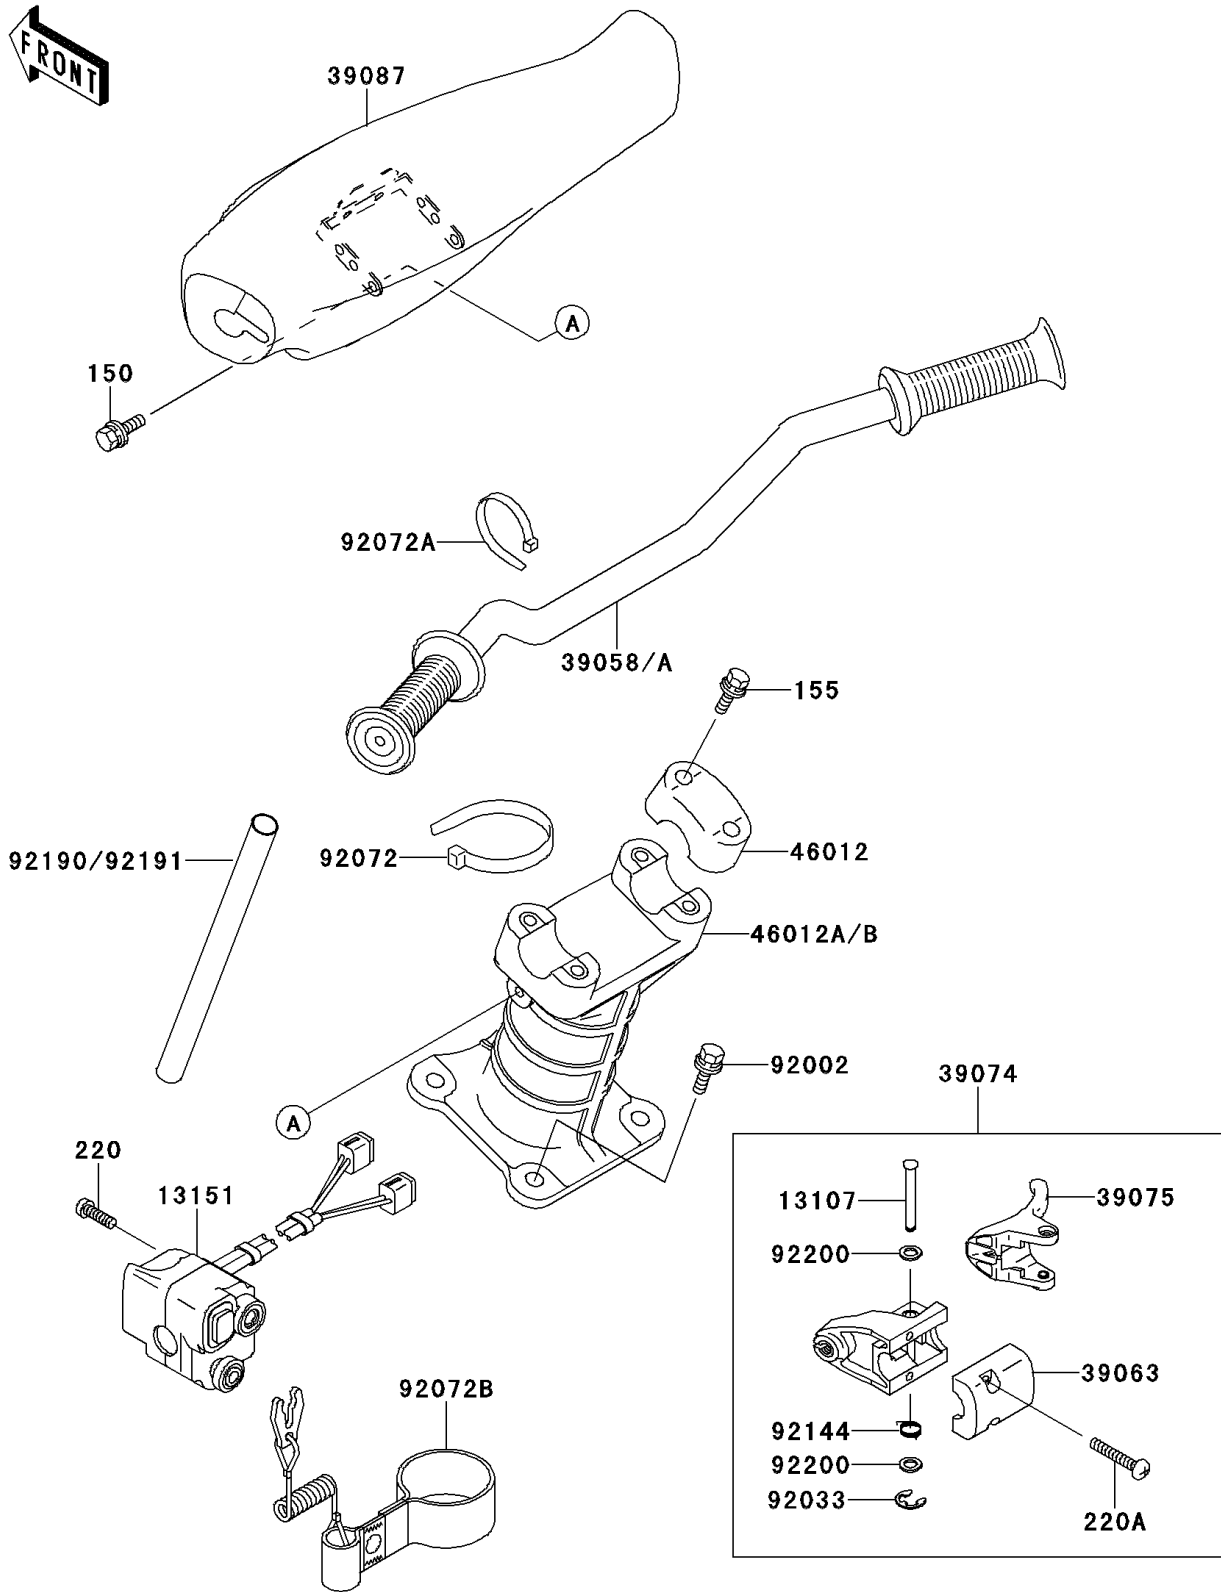

1997 750 ZXi PARTS DIAGRAM

Handlebar

F3172

1997 750 ZXi PARTS LIST

Handlebar

ITEM NAME	PART NUMBER	QUANTITY
BOLT-WS,6X14 (Ref # 150)	150R0614	2
BOLT-WSP-SMALL,8X35 (Ref # 155)	155R0835	4
SCREW-PAN-CROS,5X30 (Ref # 220)	220R0530	3
SCREW-PAN-CROS (Ref # 220A)	220R0630	2
SHAFT (Ref # 13107)	13107-3740	1
SWITCH-COMP,STOP&START&TRIM (Ref # 13151)	13151-3713	1
HANDLE-COMP,F.RED (Ref # 39058A)	39058-3711-6L	1
HOUSING-CONTROL (Ref # 39063)	39063-3720	1
LEVER-ASSY-THROTTLE (Ref # 39074)	39074-3717	1
LEVER-THROTTLE (Ref # 39075)	39075-3710	1
PAD-HANDLE,J.S.VIOLET (Ref # 39087)	39087-3716-PJ	1
HOLDER-HANDLE,UPP (Ref # 46012)	46012-3720	2
HOLDER-HANDLE,LWR (Ref # 46012B)	46012-3724	1
BOLT,8X25 (Ref # 92002)	92002-3774	4
RING-SNAP (Ref # 92033)	92033-3723	1
BAND,L=292.1 (Ref # 92072)	92072-3509	1
BAND (Ref # 92072A)	92072-3778	1
BAND,TETHER SWITCH (Ref # 92072B)	92072-3784	1
SPRING (Ref # 92144)	92144-3749	1
TUBE,22X24X200 (Ref # 92191)	92191-3792	1
WASHER (Ref # 92200)	92200-3738	2