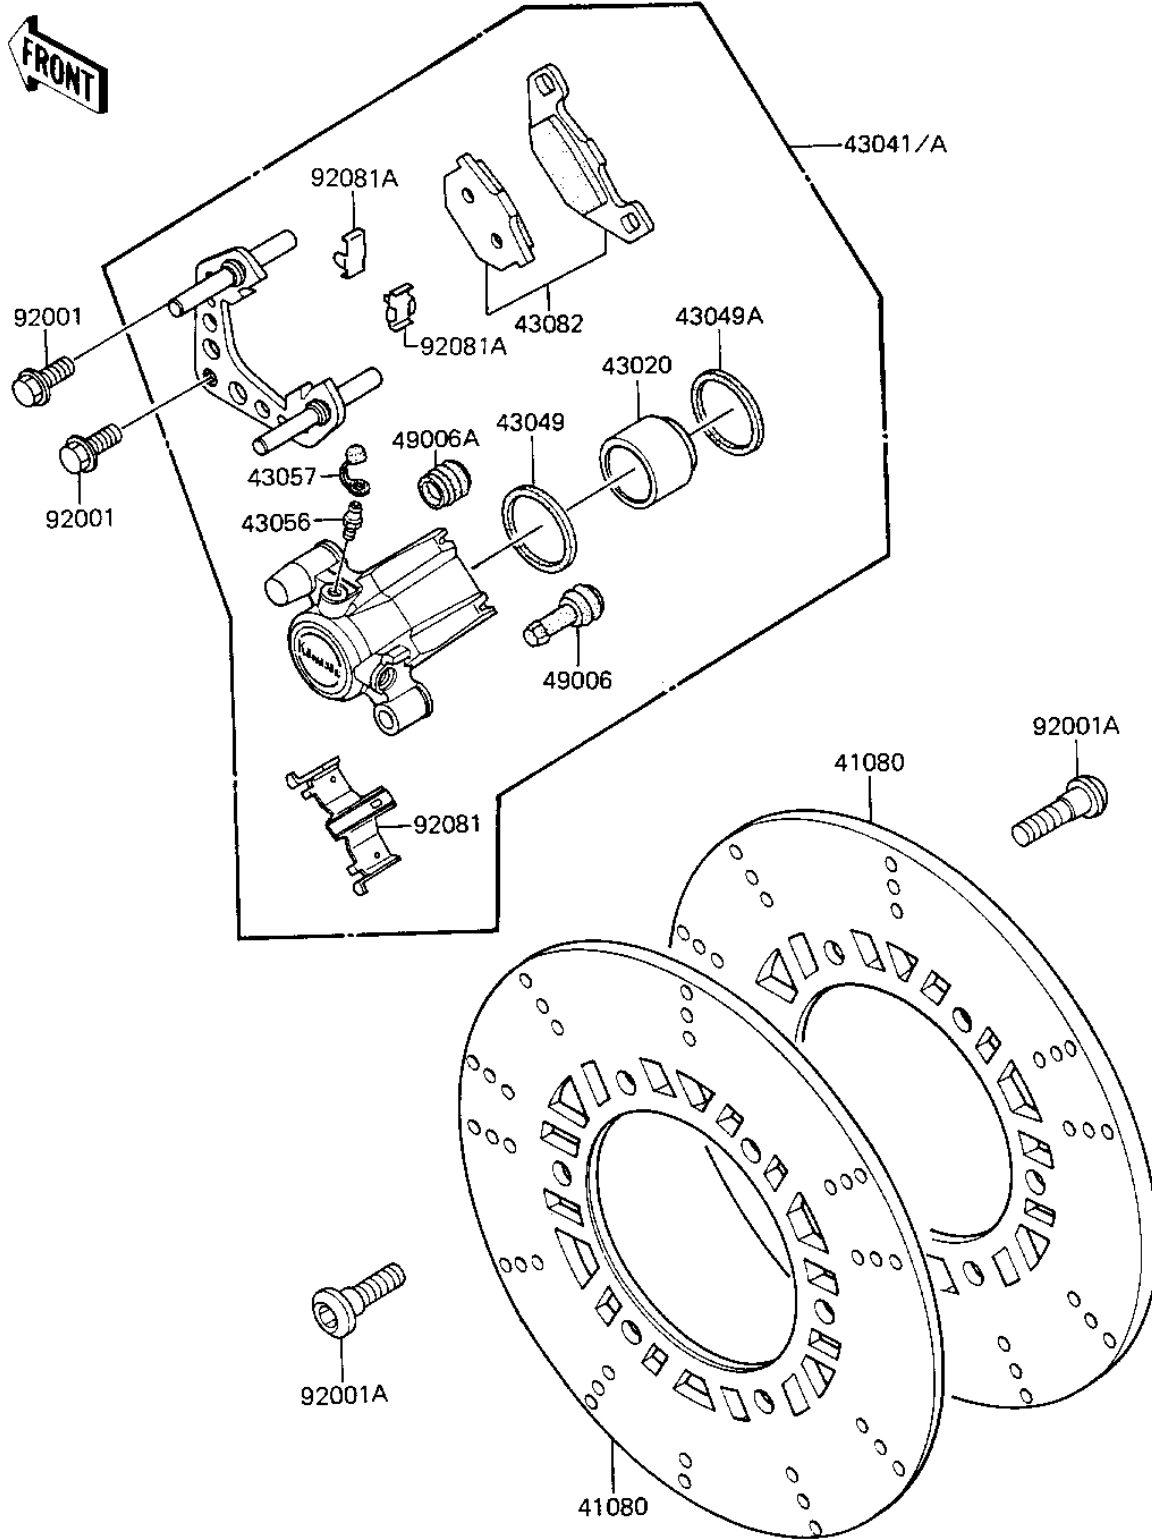

1984 GPz PARTS DIAGRAM

FRONT BRAKE

F2292-0070

1984 GPz PARTS LIST

FRONT BRAKE

ITEM NAME	PART NUMBER	QUANTITY
-----------	-------------	----------