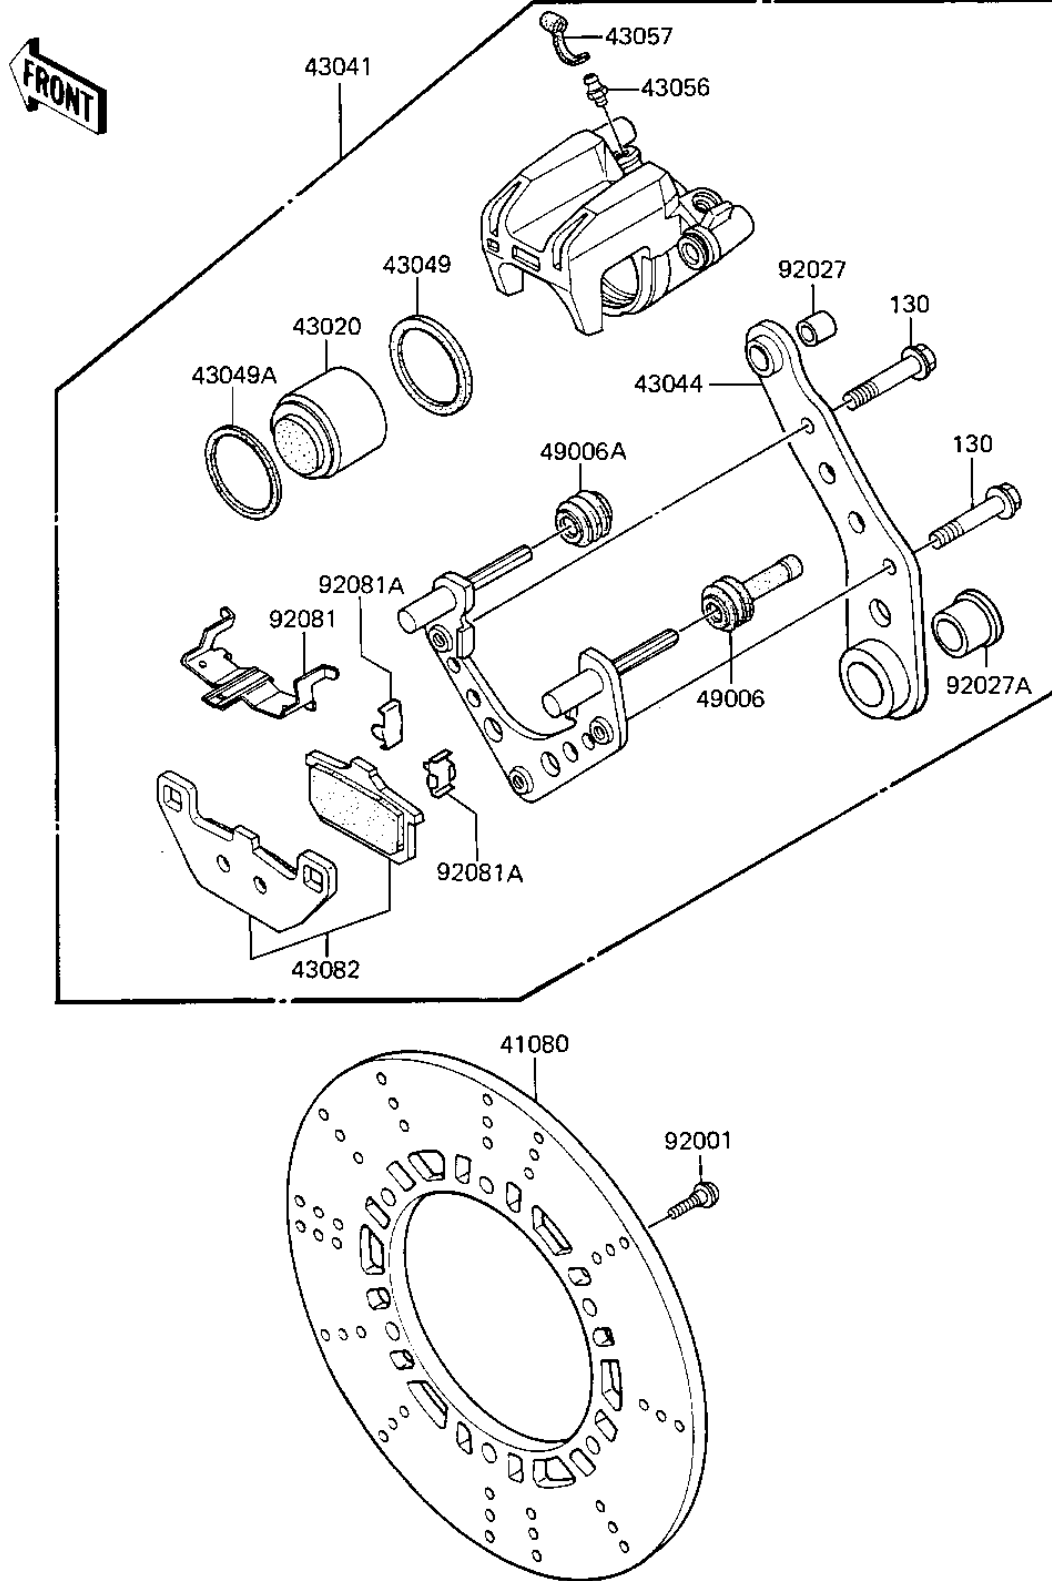

# 1984 GPz PARTS DIAGRAM

REAR BRAKE

F2294-0023

# 1984 GPz PARTS LIST

## REAR BRAKE

ITEM NAME	PART NUMBER	QUANTITY
DISC,RR,SILVER (Ref # 41080)	41080-1113	1
PISTON-COMP-BRAKE (Ref # 43020)	43020-1066	1
CALIPER-ASSY,RR (Ref # 43041)	43041-1104	1
HOLDER-COMP-CALIPER,R (Ref # 43044)	43044-1038	1
RING,PISTON SEAL (Ref # 43049)	43049-002	1
PACKING,PISTON (Ref # 43049A)	43049-1028	1
BREEDER (Ref # 43056)	43056-003	1
CAP,BREEDER (Ref # 43057)	43057-003	1
PAD-ASSY-BRAKE (Ref # 43082)	43082-1029	1
BOOT,CALIPER (Ref # 49006)	49006-1094	1
BOOT,CALIPER (Ref # 49006A)	49006-1095	1
BOLT,SOCKET,8X30 (Ref # 92001)	92001-1951	6
COLLAR,10.5X18X17 (Ref # 92027)	92027-1656	1
COLLAR,10.5X18X17 (Ref # 92027A)	92027-1656	1
SPRING,PAD (Ref # 92081)	92081-1525	1
SPRING,PAD STOPPER (Ref # 92081A)	92081-1661	2
BOLT-FLANGED,10X14 (Ref # 130)	130G1014	2