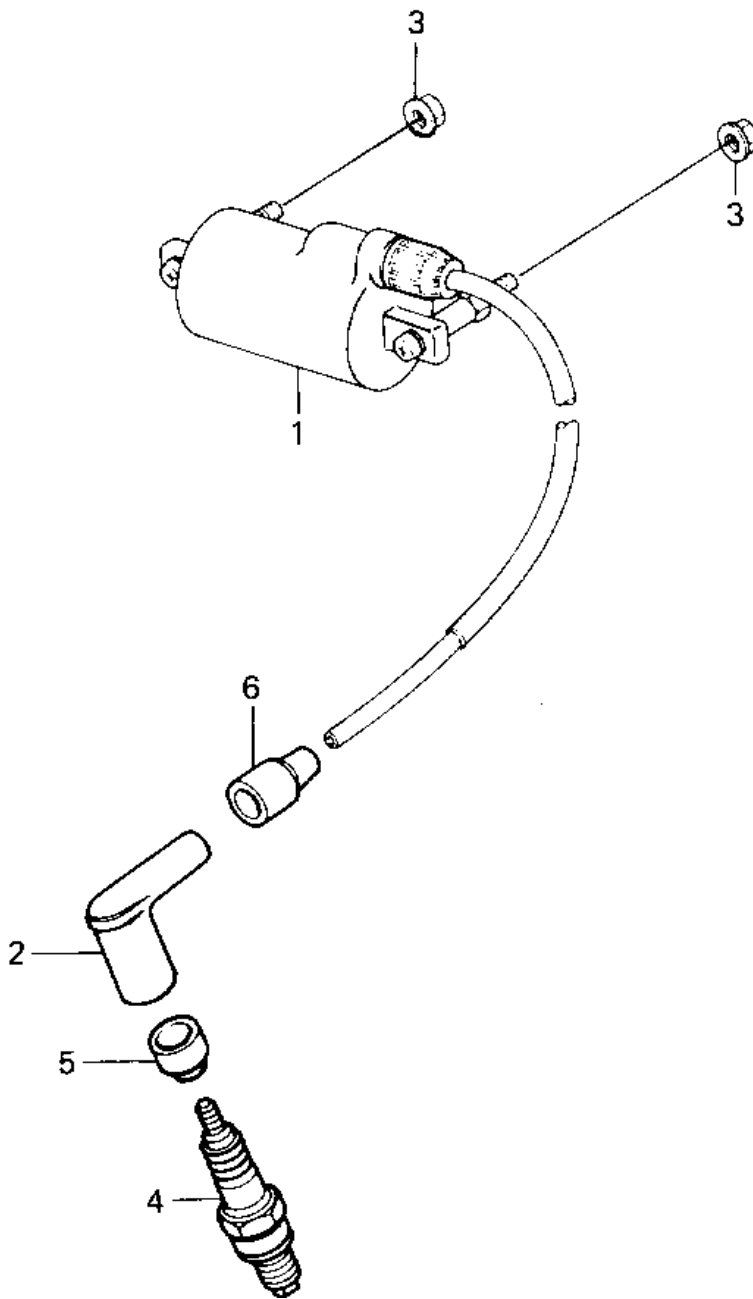

# 1983 Prairie PARTS DIAGRAM

IGNITION COIL ('83 C1)

E1830-0072

## IGNITION COIL ('83 C1)

ITEM NAME	PART NUMBER	QUANTITY
COIL IGNITION (Ref # 1)	21121-1049	1
CAP-SPARK PLUG,RTFM20 (Ref # 2)	21130-1007	1
NUT-6MM (Ref # 3)	92015-1078	2
SPARK PLUG B8ES (Ref # 4)	B8ES	1
SPARK PLUG BR8ES (Ref # 4)	BR8ES	1
GROMMET-PLUG CAP,A (Ref # 5)	21131-004	1
GROMMET,SPARK PLG CAP (Ref # 6)	21132-005	1