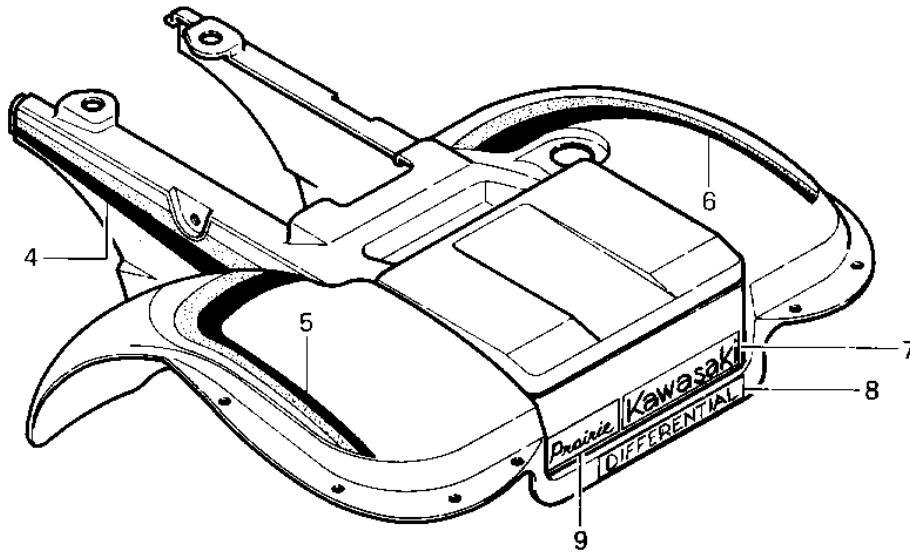

1983 Prairie PARTS DIAGRAM

LABELS ('83 C1)

R
N

1032-133:

1983 Prairie PARTS LIST

LABELS ('83 C1)

ITEM NAME	PART NUMBER	QUANTITY
LABEL,IGNITION SWITCH (Ref # 1)	56030-4006	1
EMBLEM KAWASAKI LH BK (Ref # 2)	56014-4027	1
EMBLEM,KAWASAKI,LH RD (Ref # 2)	56014-4029	1
EMBLEM KAWASAKI RH BK (Ref # 2)	56014-4028	1
EMBLEM,KAWASAKI RH RD (Ref # 2)	56014-4030	1
MARK 250 BLACK (Ref # 3)	56018-4014	1
MARK 250 RED (Ref # 3)	56018-4015	1
PATTERN LH BLACK (Ref # 4)	56027-4117	1
PATTERN LH RED (Ref # 4)	56027-4121	1
PATTERN RH BLACK (Ref # 4)	56027-4118	1
PATTERN RH RED (Ref # 4)	56027-4122	1
PATTERN LH RR-FDR BLK (Ref # 5)	56027-4119	1
PATTERN,LH RR-FDR RED (Ref # 5)	56027-4123	1
PATTERN RH RR-FDR BLK (Ref # 6)	56027-4120	1
PATTERN LH RR-FDR RED (Ref # 6)	56027-4124	1
EMBLEM KAWASAKI TRUNK (Ref # 7)	56014-4017	1
MARK,DIFFERENTIAL BLK (Ref # 8)	56018-4019	1
MARK,DIFFERENTIAL RED (Ref # 8)	56018-4020	1
MARK,PRAIRIE (Ref # 9)	56018-4021	1