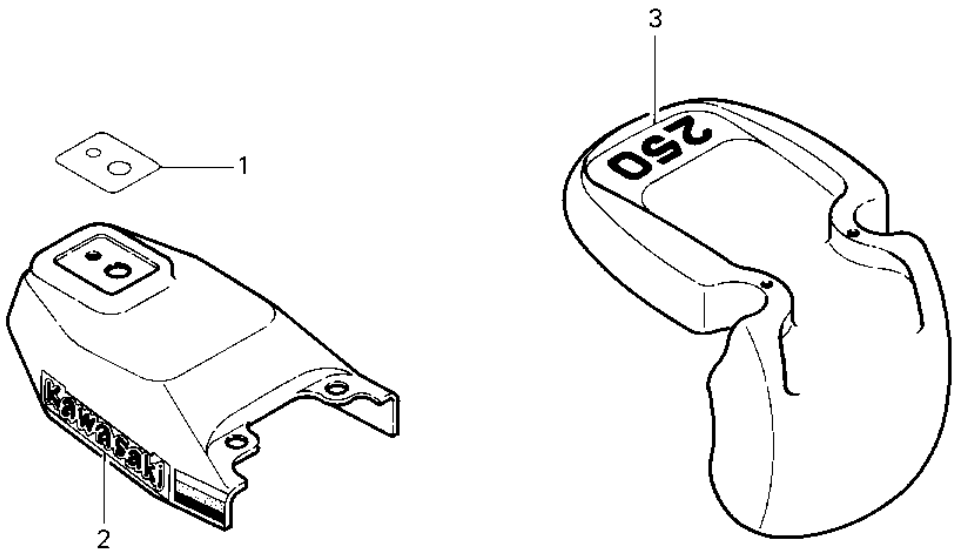

1983 Prairie PARTS DIAGRAM

LABELS ('83 C1)

R
N

1032-133:

1983 Prairie PARTS LIST

LABELS ('83 C1)

ITEM NAME	PART NUMBER	QUANTITY
LABEL,IGNITION SWITCH (Ref # 1)	56030-4006	1
EMBLEM KAWASAKI LH BK (Ref # 2)	56014-4027	1
EMBLEM,KAWASAKI,LH RD (Ref # 2)	56014-4029	1
EMBLEM KAWASAKI RH BK (Ref # 2)	56014-4028	1
EMBLEM,KAWASAKI RH RD (Ref # 2)	56014-4030	1
MARK 250 BLACK (Ref # 3)	56018-4014	1
MARK 250 RED (Ref # 3)	56018-4015	1
PATTERN LH BLACK (Ref # 4)	56027-4117	1
PATTERN LH RED (Ref # 4)	56027-4121	1
PATTERN RH BLACK (Ref # 4)	56027-4118	1
PATTERN RH RED (Ref # 4)	56027-4122	1
PATTERN LH RR-FDR BLK (Ref # 5)	56027-4119	1
PATTERN,LH RR-FDR RED (Ref # 5)	56027-4123	1
PATTERN RH RR-FDR BLK (Ref # 6)	56027-4120	1
PATTERN LH RR-FDR RED (Ref # 6)	56027-4124	1
EMBLEM KAWASAKI TRUNK (Ref # 7)	56014-4017	1
MARK,DIFFERENTIAL BLK (Ref # 8)	56018-4019	1
MARK,DIFFERENTIAL RED (Ref # 8)	56018-4020	1
MARK,PRAIRIE (Ref # 9)	56018-4021	1