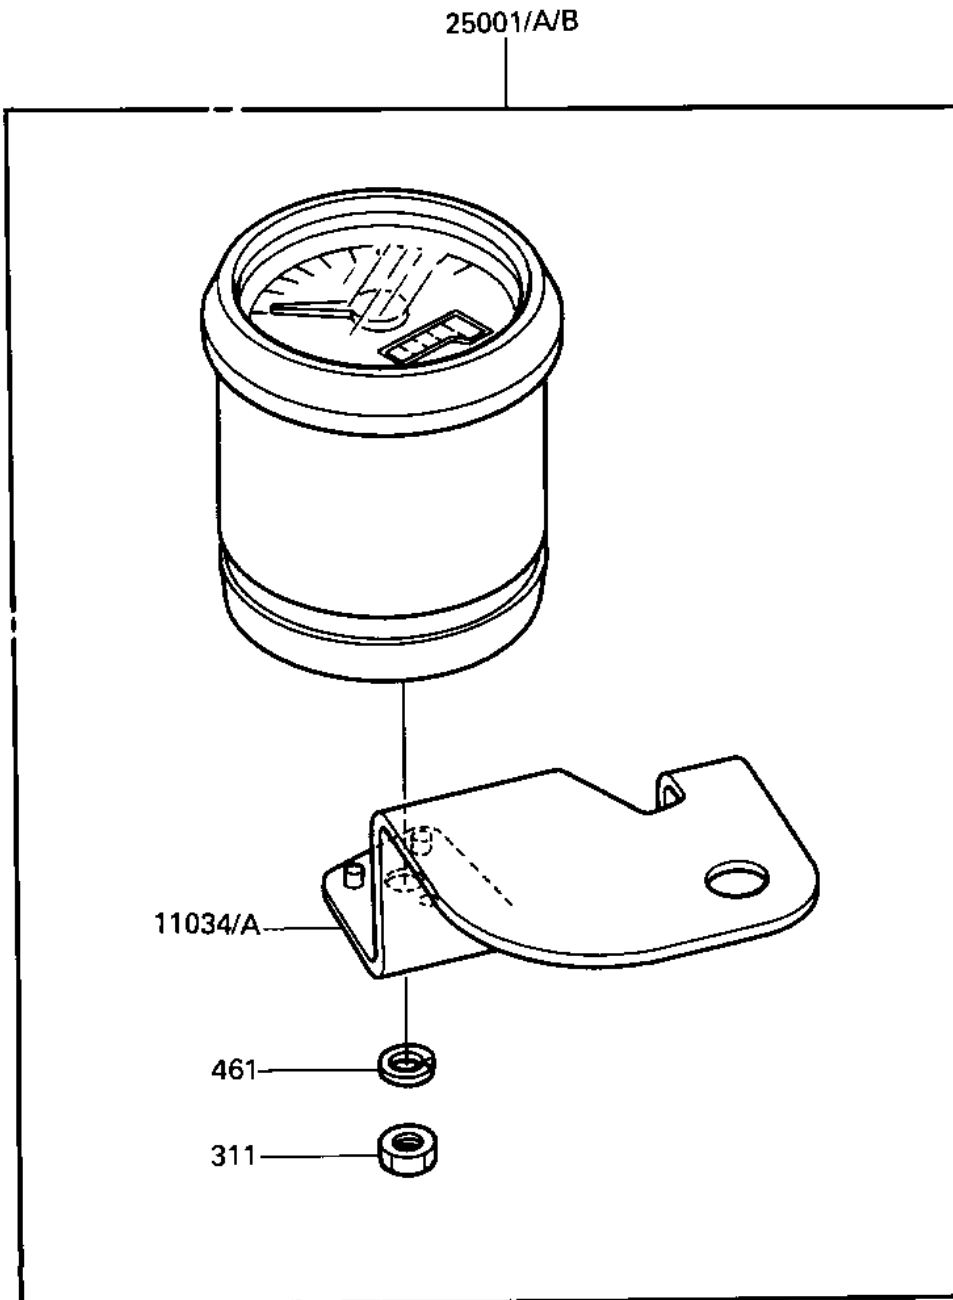

1984 Prairie PARTS DIAGRAM

METER ('84-'85 G2/C3)

F2530-0234

1'
1'
2'
2'
2'

1984 Prairie PARTS LIST

METER ('84-'85 G2/G3)

ITEM NAME	PART NUMBER	QUANTITY
BRACKET-METER ASSY (Ref # 11034)	11034-4136	1
BRACKET,METER (Ref # 11034A)	11034-4253	1
METER-ASSY (Canada) (Ref # 25001)	25001-1606	1
METER-ASSY,KPH (Canada) (Ref # 25001A)	25001-4007	1
METER-ASSY (Ref # 25001B)	25001-4008	1
NUT 6MM (Ref # 311)	311B0600	1
WASHER SPRING 6MM (Ref # 461)	461F0600	1