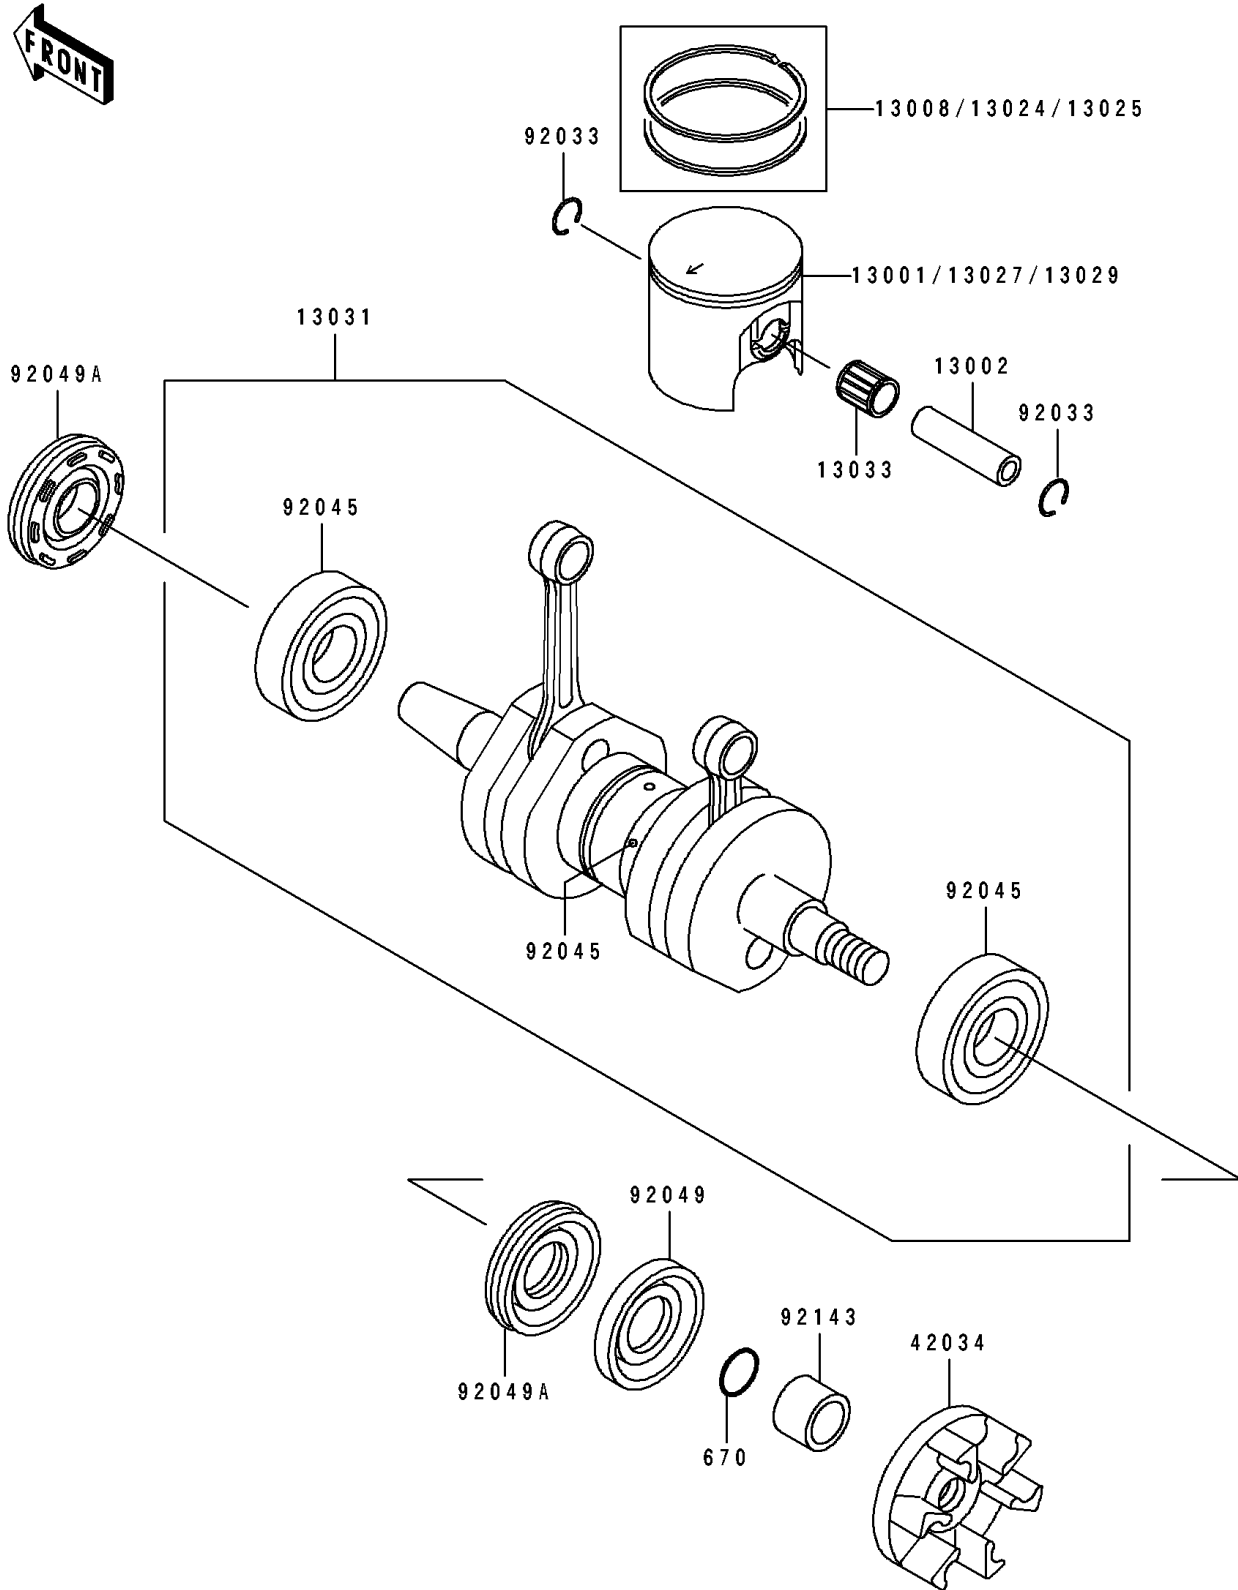

1994 XiR PARTS DIAGRAM

Crankshaft/Piston(s)

E 1320

1994 XiR PARTS LIST

Crankshaft/Piston(s)

ITEM NAME	PART NUMBER	QUANTITY
PISTON-ENGINE,STD (Ref # 13001)	13001-3718	2
PIN-PISTON (Ref # 13002)	13002-3702	2
RING-SET-PISTON (Ref # 13008)	13008-3708	2
RING-SET-PISTON LL,O/S 1.00 (Ref # 13024)	13024-3706	AR
RING-SET-PISTON L,O/S 0.50 (Ref # 13025)	13025-3706	AR
PISTON-ENGINE LL,O/S 1.00 (Ref # 13027)	13027-3710	AR
PISTON-ENGINE L,O/S 0.50 (Ref # 13029)	13029-3710	AR
CRANKSHAFT-COMP (Ref # 13031)	13031-3718	1
BEARING-SMALL END (Ref # 13033)	13033-3702	2
COUPLING (Ref # 42034)	42034-3707	1
RING-SNAP (Ref # 92033)	92033-1207	4
BEARING-BALL (Ref # 92045)	92045-3714	3
SEAL-OIL,S30726 (Ref # 92049)	92049-3706	1
SEAL-OIL,FWJ7307210ZS (Ref # 92049A)	92049-3713	2
COLLAR,21X30X22 (Ref # 92143)	92143-3735	1
O RING,16MM (Ref # 670)	670B2016	1