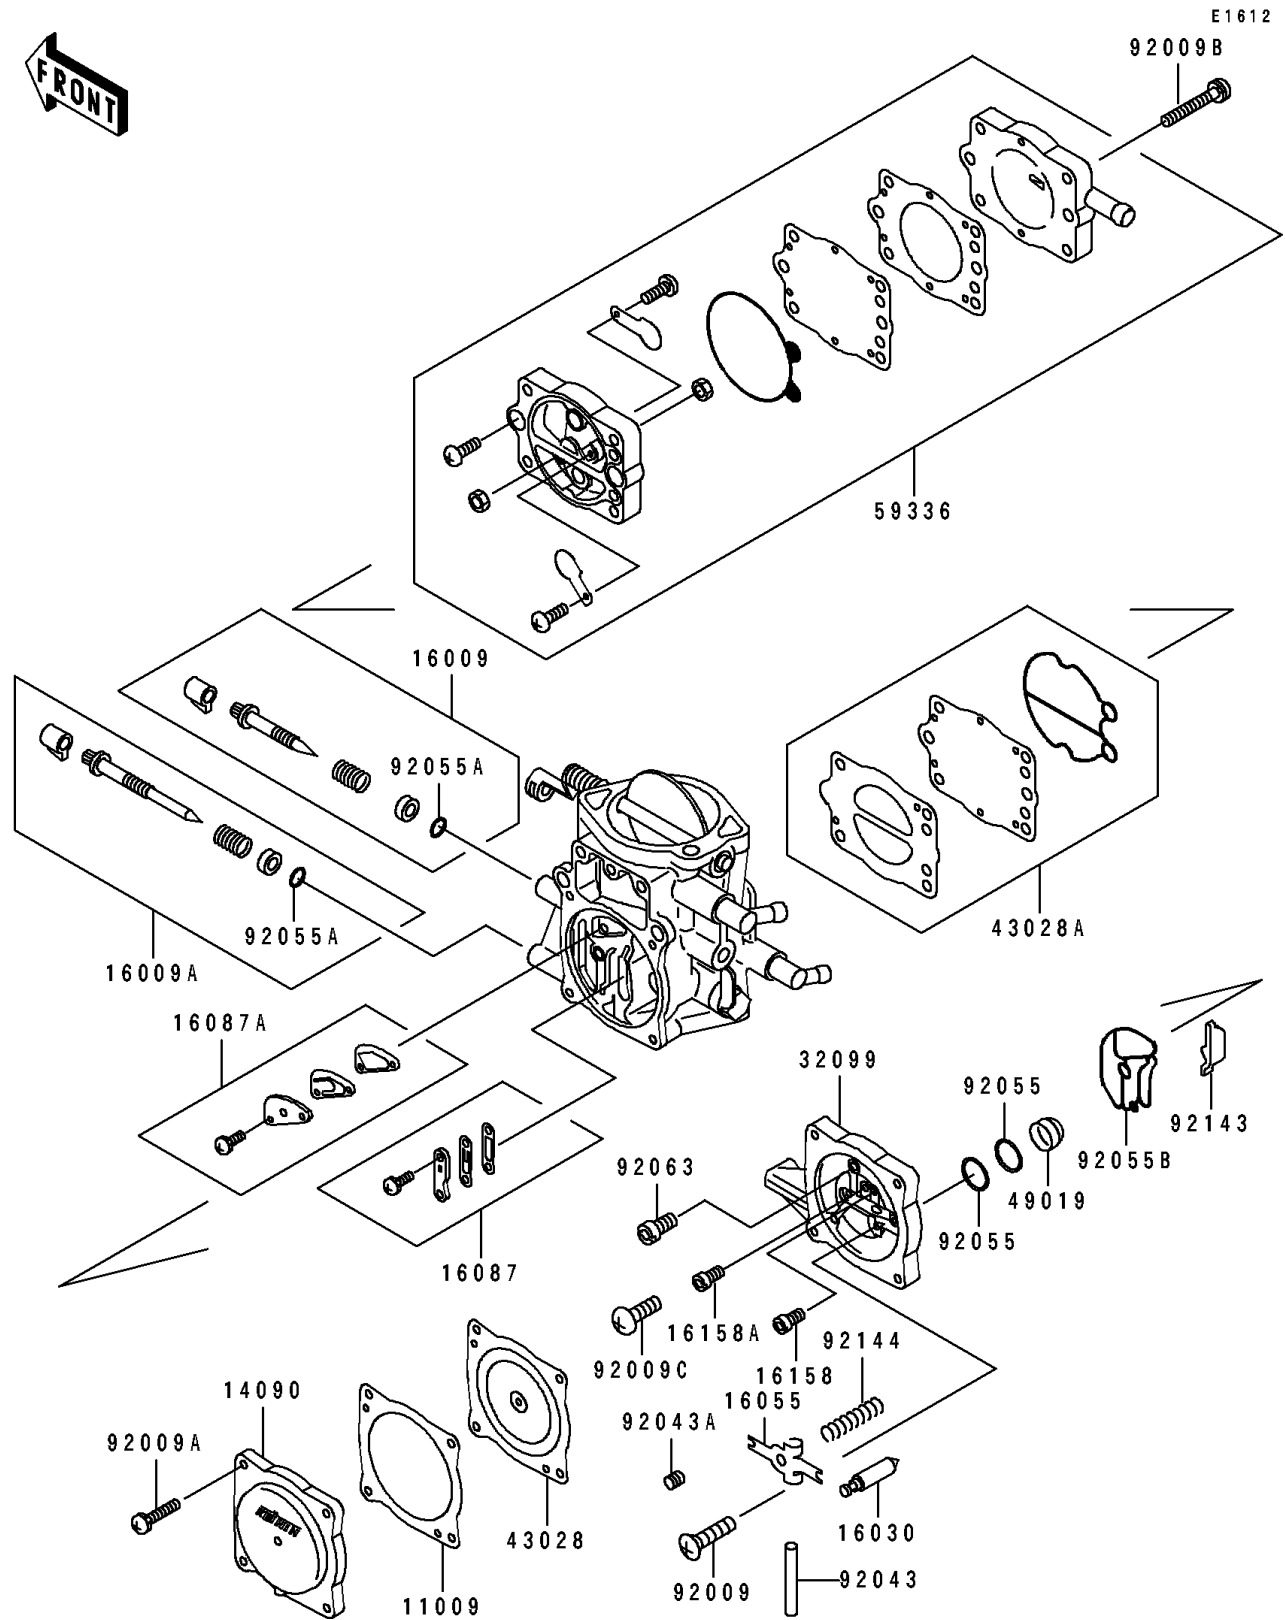

1994 XiR PARTS DIAGRAM

Carburetor Parts

1994 XiR PARTS LIST

Carburetor Parts

ITEM NAME	PART NUMBER	QUANTITY
GASKET,DIAPHRAGM (Ref # 11009)	11009-3730	2
COVER,DIAPHRAGM (Ref # 14090)	14090-3702	2
NEEDLE-JET,MAIN (Ref # 16009)	16009-3711	2
NEEDLE-JET,SLOW (Ref # 16009A)	16009-3712	2
VALVE-FLOAT (Ref # 16030)	16030-3701	2
ARM-FLOAT (Ref # 16055)	16055-3701	2
VALVE-CHECK (Ref # 16087)	16087-3704	2
VALVE-CHECK,MAIN (Ref # 16087A)	16087-3705	2
JET-SLOW,#45 (Ref # 16158)	16158-3711	2
JET-SLOW,#68 (Ref # 16158A)	16158-3717	2
CASE,CARBURETOR (Ref # 32099)	32099-3771	2
DIAPHRAGM,CARBURETOR (Ref # 43028)	43028-3704	2
DIAPHRAGM,PUMP (Ref # 43028A)	43028-3706	1
FILTER-FUEL,STRAINER (Ref # 49019)	49019-3707	2
CASE-PUMP (Ref # 59336)	59336-3710	1
SCREW,3X6 (Ref # 92009)	92009-3712	2
SCREW,4X18 (Ref # 92009A)	92009-3782	8
SCREW,5X28 (Ref # 92009B)	92009-3783	4
SCREW (Ref # 92009C)	92009-3804	2
PIN,FLOAT (Ref # 92043)	92043-1209	2
PIN,THROTTLE STOP SCREW (Ref # 92043A)	92043-3712	2
RING-O (Ref # 92055)	92055-1246	4
RING-O,ADJUST SCREW (Ref # 92055A)	92055-3713	4
RING-O (Ref # 92055B)	92055-3735	2
JET-MAIN,#130 (Ref # 92063)	92063-3709	2
COLLAR (Ref # 92143)	92143-3727	2
SPRING,FLOAT ARM (Ref # 92144)	92144-3747	2