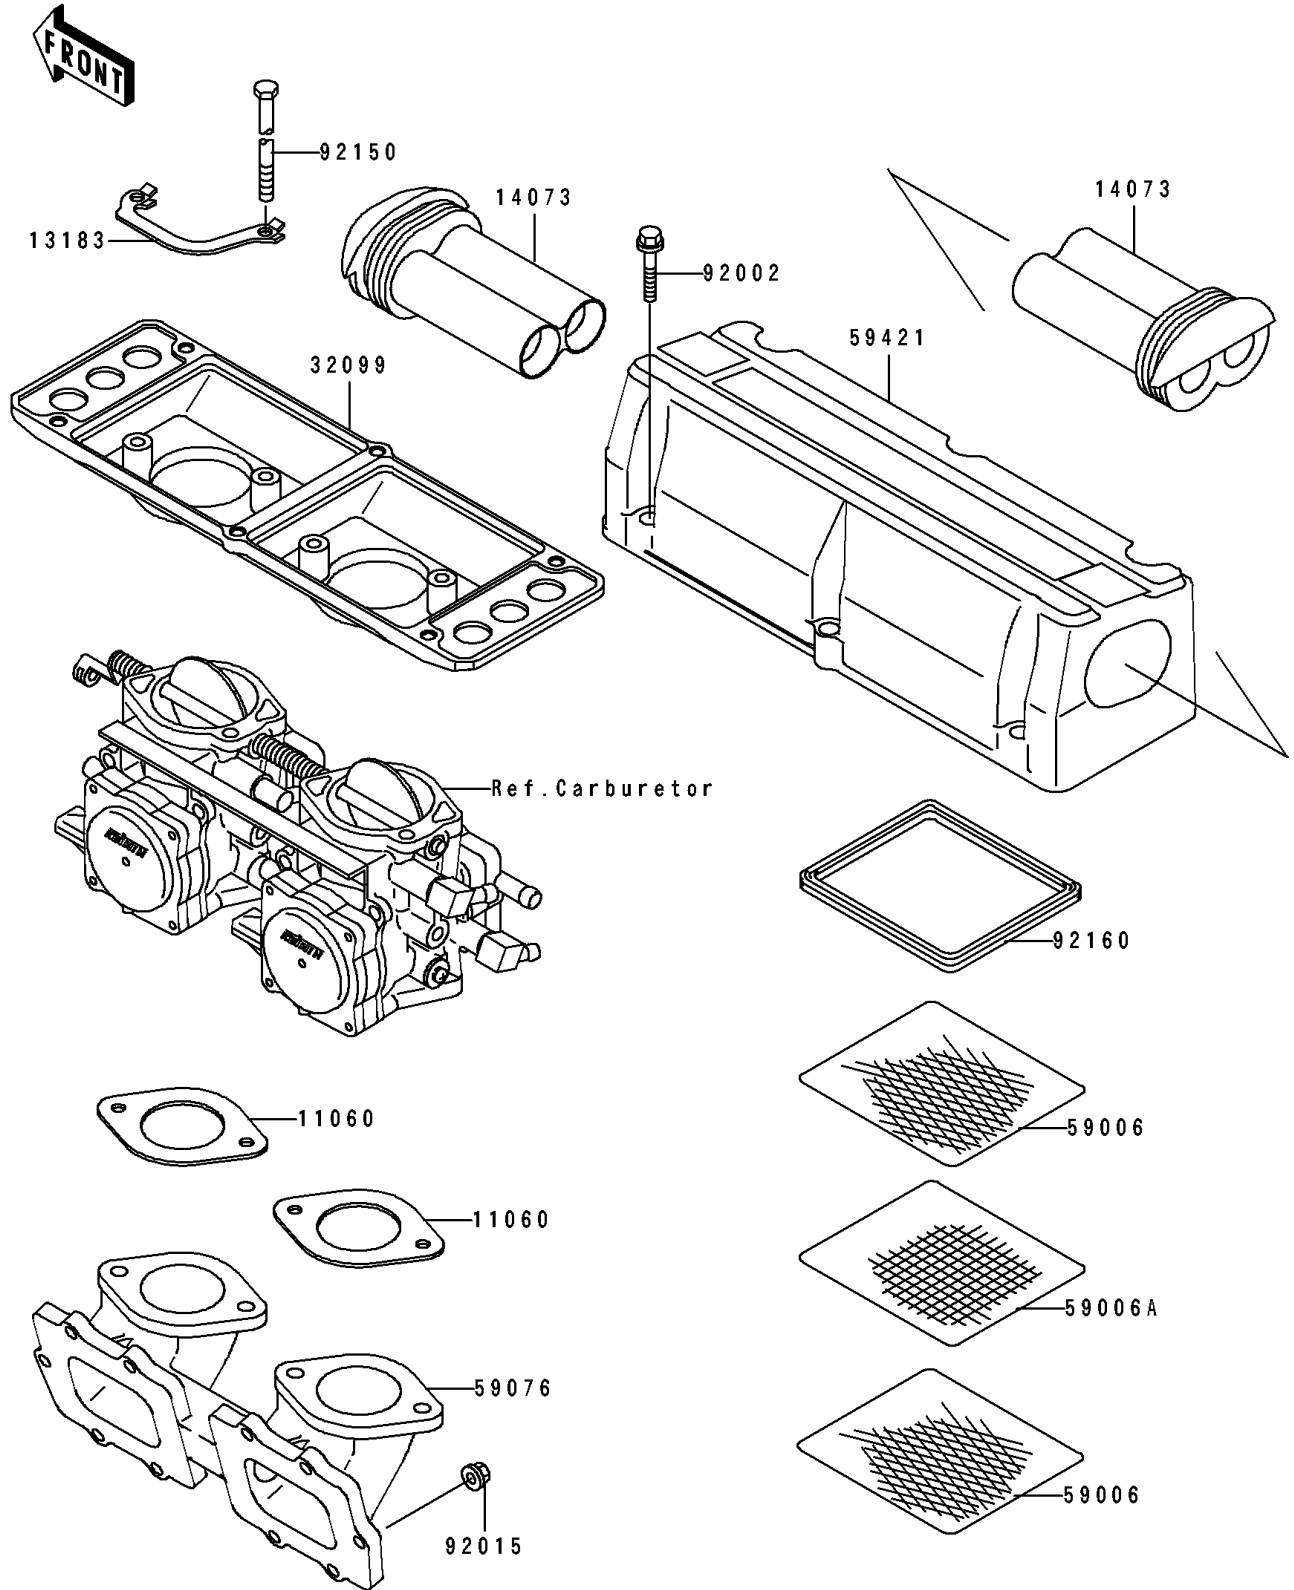

1994 XiR PARTS DIAGRAM

Flame Arrester

E1614

1994 XiR PARTS LIST

Flame Arrester

ITEM NAME	PART NUMBER	QUANTITY
GASKET,CARBURETOR (Ref # 11060)	11060-3716	2
PLATE (Ref # 13183)	13183-3726	2
DUCT (Ref # 14073)	14073-3745	2
CASE (Ref # 32099)	32099-3770	1
ARRESTER-FLAME (Ref # 59006)	59006-3707	4
ARRESTER-FLAME (Ref # 59006A)	59006-3708	2
MANIFOLD-INTAKE (Ref # 59076)	59076-3717	1
COVER-INTAKE (Ref # 59421)	59421-3719	1
BOLT,6X30 (Ref # 92002)	92002-3726	6
NUT,6MM (Ref # 92015)	92015-3767	10
BOLT,6X125 (Ref # 92150)	92150-3784	4
DAMPER (Ref # 92160)	92160-3704	2