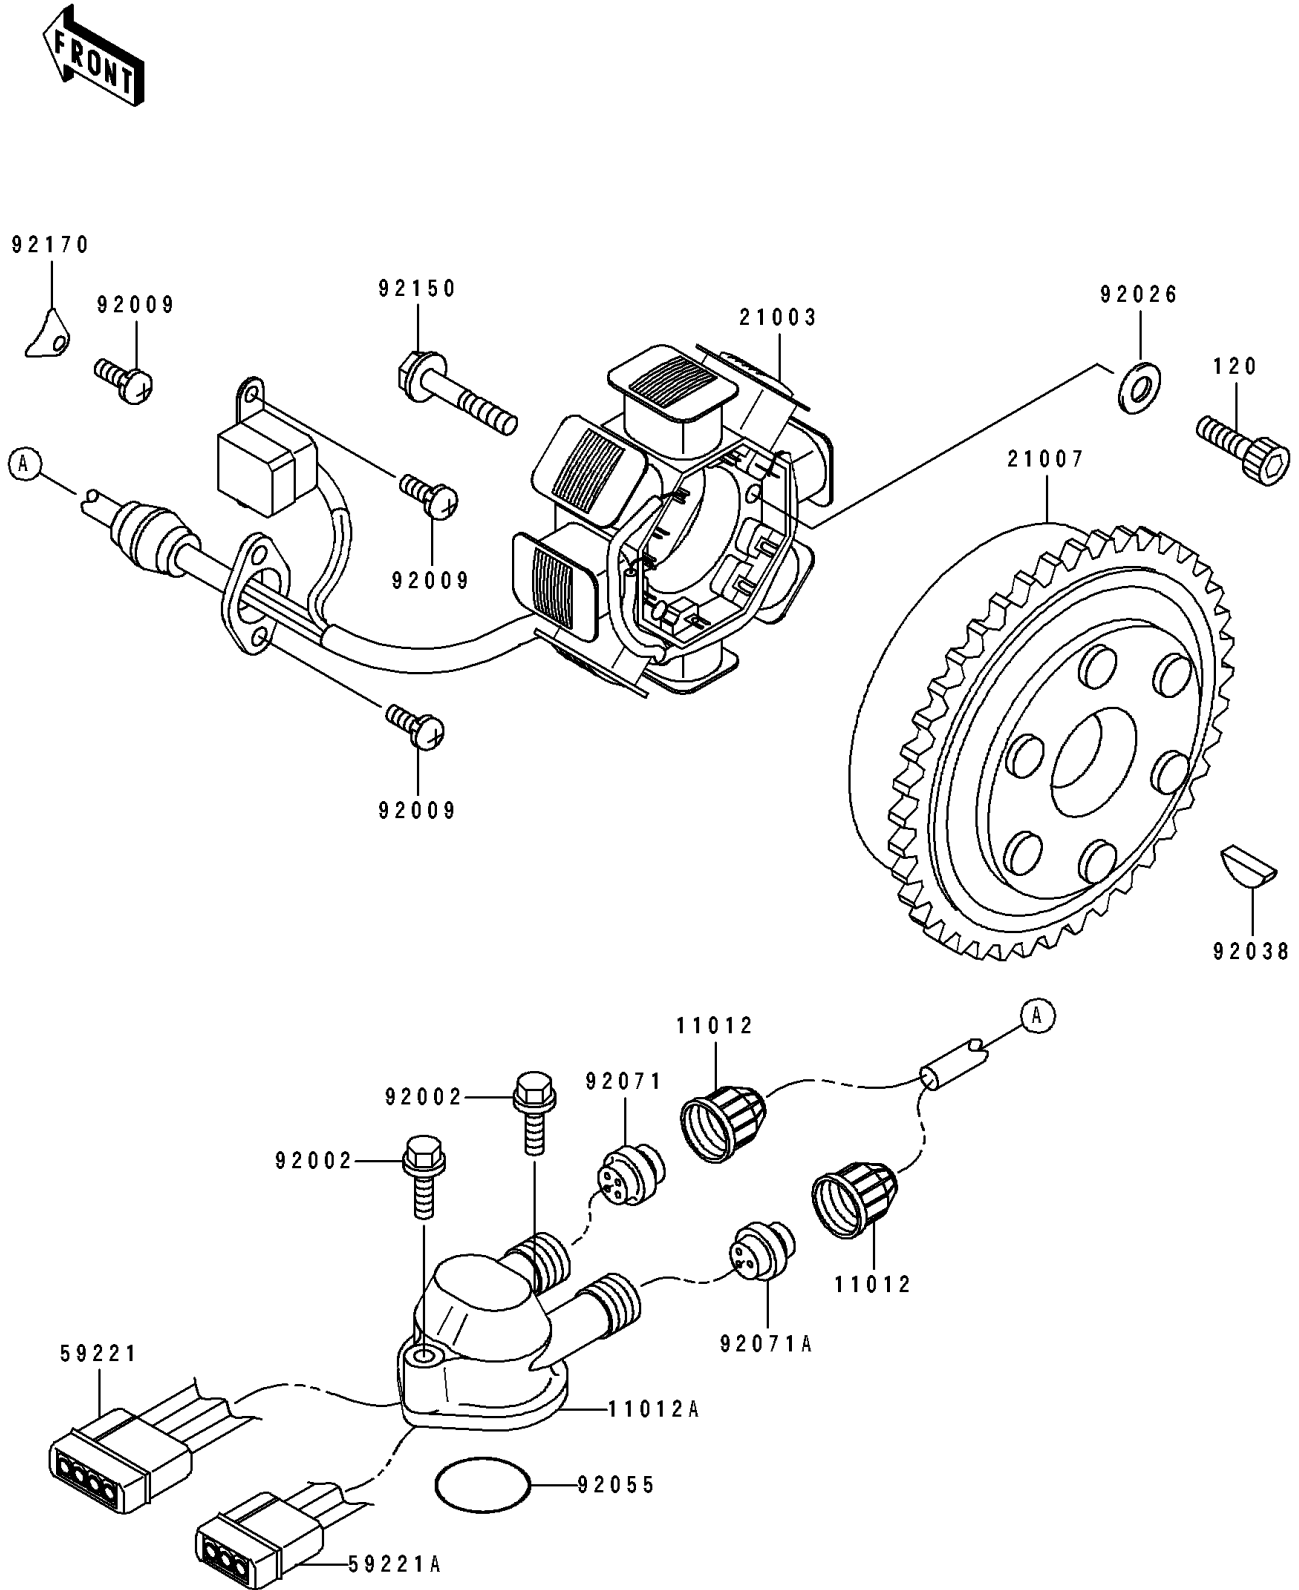

1994 XiR PARTS DIAGRAM

Generator

E1810

1994 XiR PARTS LIST

Generator

ITEM NAME	PART NUMBER	QUANTITY
CAP (Ref # 11012)	11012-3005	2
CAP,ELECTRIC CASE (Ref # 11012A)	11012-3761	1
STATOR (Ref # 21003)	21003-3726	1
ROTOR,MAGNETO (Ref # 21007)	21007-3712	1
CONNECTOR-CORD (Ref # 59221)	59221-3701	1
CONNECTOR-CORD (Ref # 59221A)	59221-3703	1
BOLT,6X35 (Ref # 92002)	92002-3715	2
SCREW,5X12 (Ref # 92009)	92009-1296	5
SPACER,6.3X12X1.0 (Ref # 92026)	92026-094	3
KEY,WOODRUFF (Ref # 92038)	92038-001	1
RING-O (Ref # 92055)	92055-3706	1
GROMMET (Ref # 92071)	92071-3784	1
GROMMET (Ref # 92071A)	92071-3786	1
BOLT (Ref # 92150)	92150-3813	1
CLAMP,HARNEES (Ref # 92170)	92170-3728	1
BOLT-SOCKET,6X30 (Ref # 120)	120P0630	3