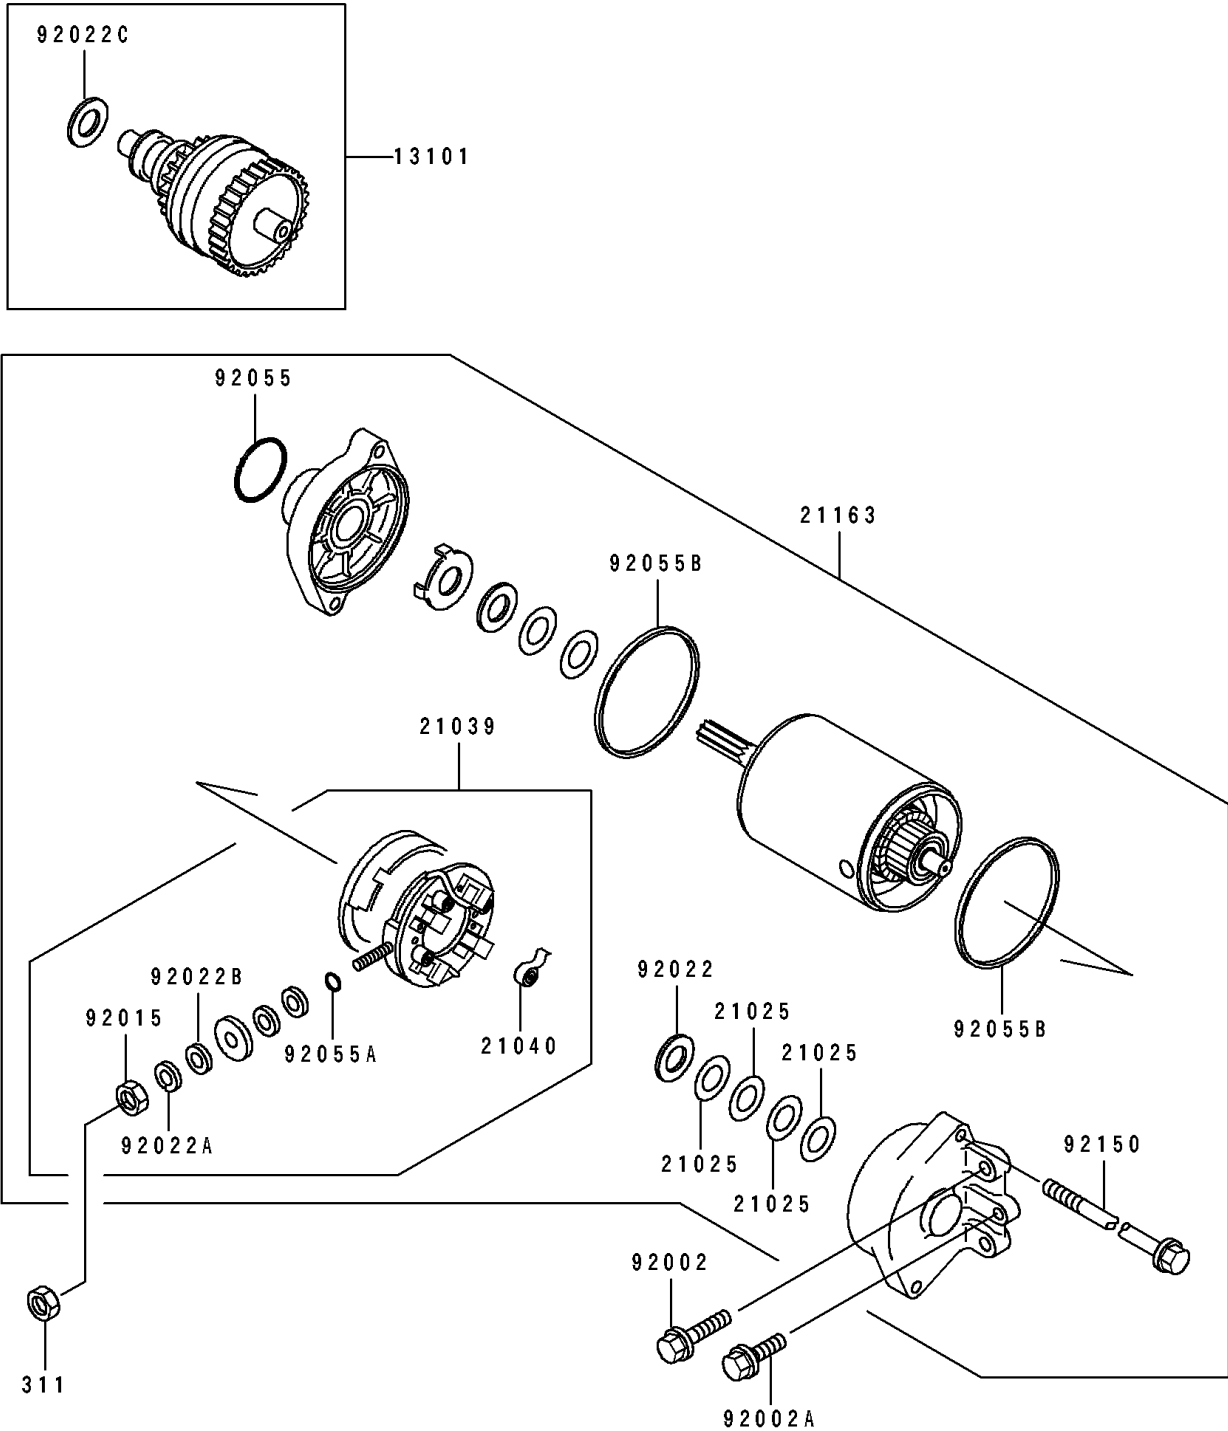

1994 XiR PARTS DIAGRAM

Starter Motor

E1840

1994 XiR PARTS LIST

Starter Motor

ITEM NAME	PART NUMBER	QUANTITY
GEAR-ASSY (Ref # 13101)	13101-3706	1
WASHER,9.1X18X0.2 (Ref # 21025)	21025-011	4
BRUSH,CARBON (Ref # 21039)	21039-3703	1
SPRING-BRUSH (Ref # 21040)	21040-1055	4
STARTER-ELECTRIC (Ref # 21163)	21163-3709	1
BOLT,6X25 (Ref # 92002)	92002-3714	2
BOLT,6X12 (Ref # 92002A)	92002-3763	1
NUT,6MM (Ref # 92015)	92015-3710	1
WASHER,9.1X18X0.8 (Ref # 92022)	92022-1132	1
WASHER,6MM (Ref # 92022A)	92022-3711	1
WASHER,6MM (Ref # 92022B)	92022-3713	1
WASHER,12X24X1.0 (Ref # 92022C)	92022-3731	1
RING-O (Ref # 92055)	92055-1276	1
RING-O,4.5X2.0 (Ref # 92055A)	92055-1370	1
RING-O,STARTER MOTOR (Ref # 92055B)	92055-1381	2
BOLT (Ref # 92150)	92150-3772	2
NUT-HEX,6MM (Ref # 311)	311R0600	1