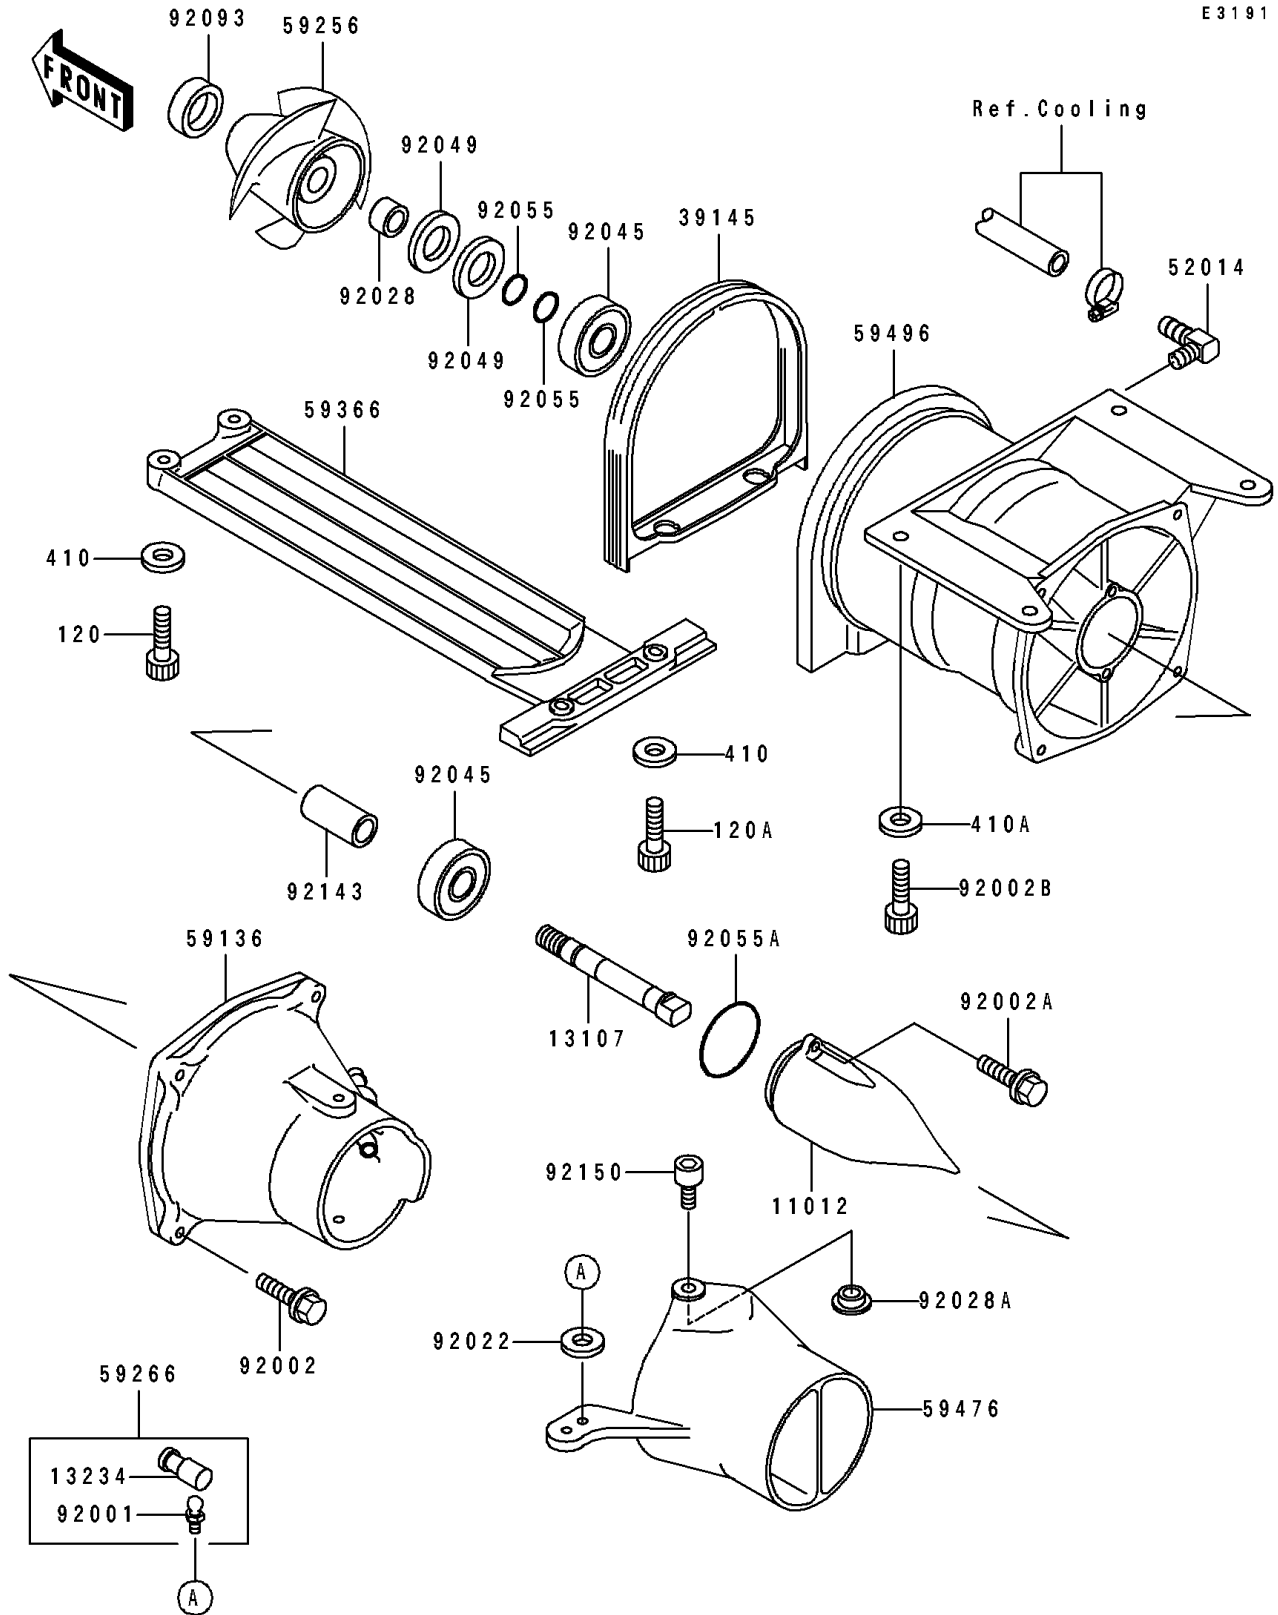

1994 XiR PARTS DIAGRAM

Jet Pump

E3191

1994 XiR PARTS LIST

Jet Pump

ITEM NAME	PART NUMBER	QUANTITY
-----------	-------------	----------