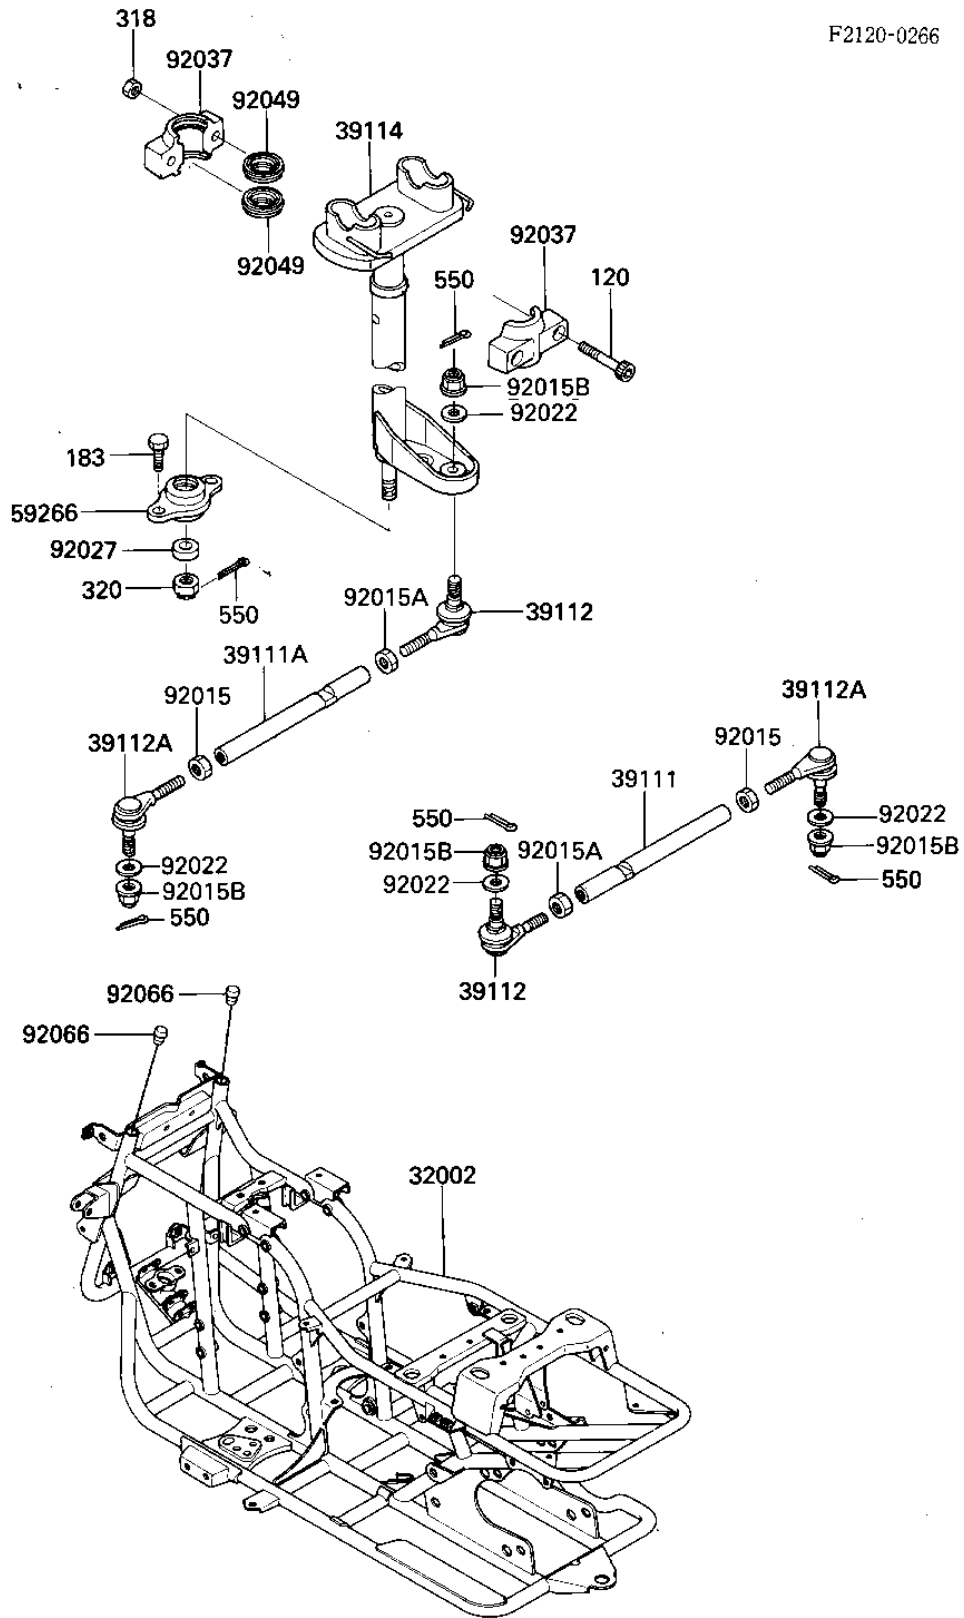

1985 Bayou 185 PARTS DIAGRAM

FRAME/STEERING

F2120-0266

1985 Bayou 185 PARTS LIST

FRAME/STEERING

ITEM NAME	PART NUMBER	QUANTITY
FRAME-COMP (Ref # 32002)	32002-1767	1
ROD-TIE,LH (Ref # 39111)	39111-1054	1
ROD-TIE,RH (Ref # 39111A)	39111-1061	1
RODEND-TIE (Ref # 39112)	39112-1051	2
RODEND-TIE (Ref # 39112A)	39112-1052	2
SHAFT-COMP-STRG (Ref # 39114)	39114-1051	1
JOINT-BALL (Ref # 59266)	59266-1066	1
NUT,LOCK,10MM (Ref # 92015)	92015-1460	2
NUT,LOCK,10MM (Ref # 92015A)	92015-1494	2
NUT,FLANGED,10MM (Ref # 92015B)	92015-1502	4
WASHER,PLAIN,10.5X24 (Ref # 92022)	92022-1137	4
COLLAR,10X21.3X7 (Ref # 92027)	92027-1817	1
CLAMP,STEERING SHAFT (Ref # 92037)	92037-1572	2
SEAL-OIL,MY25X33X8 (Ref # 92049)	92049-1199	2
PLUG (Ref # 92066)	92066-1220	2
BOLT,ALLEN,8X45 (Ref # 120)	120P0845	2
BOLT-UPSET-WS-SMALL (Ref # 183)	183G0822	2
NUT 8MM (Ref # 318)	318B0800	2
NUT-CASTLE (Ref # 320)	320H1000	1
PIN COTTER 2.0X15 (Ref # 550)	550D2015	5