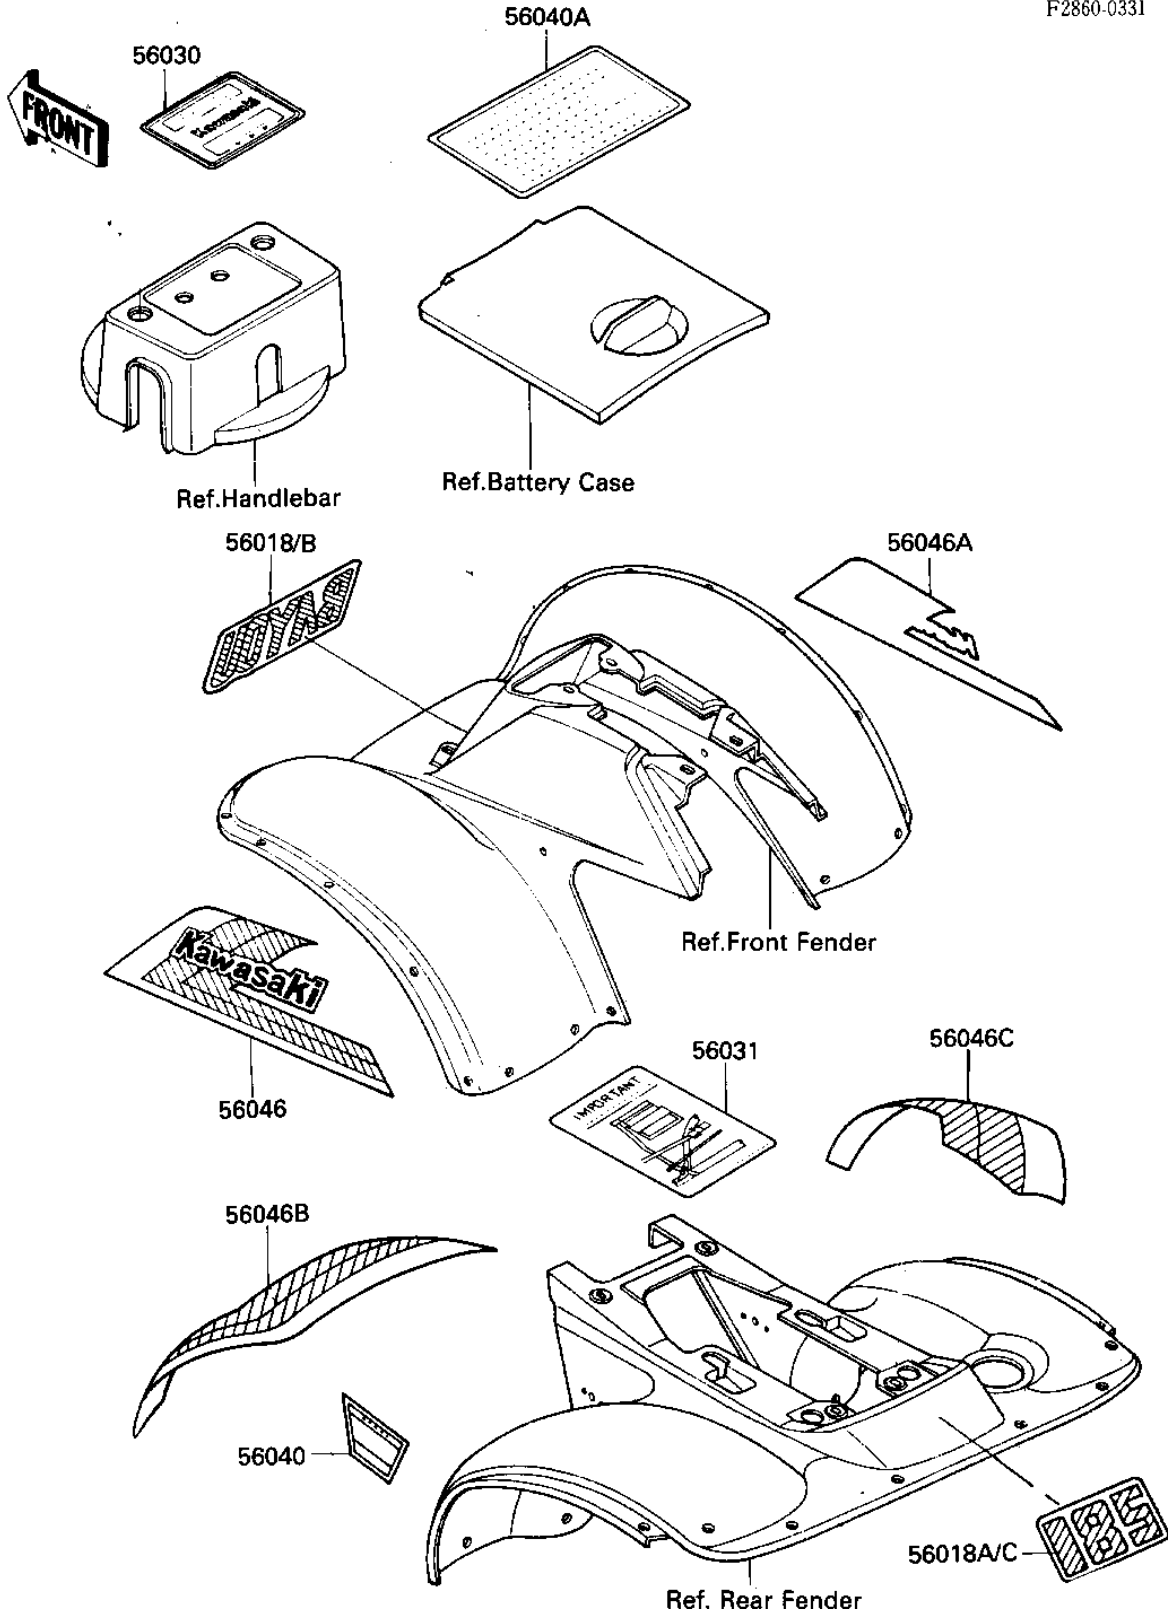

1985 Bayou 185 PARTS DIAGRAM

LABELS

F2860-0331

1985 Bayou 185 PARTS LIST

LABELS

ITEM NAME	PART NUMBER	QUANTITY
MARK,FR FENDER,BAYOU, (Ref # 56018)	56018-1653	1
MARK,RR FENDER,185,FO (Ref # 56018A)	56018-1654	1
MARK,FR FENDER,BAYOU, (Ref # 56018B)	56018-1658	1
MARK,RR FENDER,FOR EB (Ref # 56018C)	56018-1659	1
LABEL,IGNITION PLATE (Ref # 56030)	56030-1064	1
LABEL-MANUAL,BATTERY (Ref # 56031)	56031-1388	1
LABEL-WARNING,TIRE & (Ref # 56040)	56040-1134	1
LABEL-WARNING,IMPORTA (Ref # 56040A)	56040-1140	1
PATTERN,FR FENDER,LH (Ref # 56046)	56046-1547	1
PATTERN,FR FENDER,RH (Ref # 56046A)	56046-1548	1
PATTERN,RR FENDER,LH (Ref # 56046B)	56046-1549	1
PATTERN,RR FENDER,RH (Ref # 56046C)	56046-1550	1