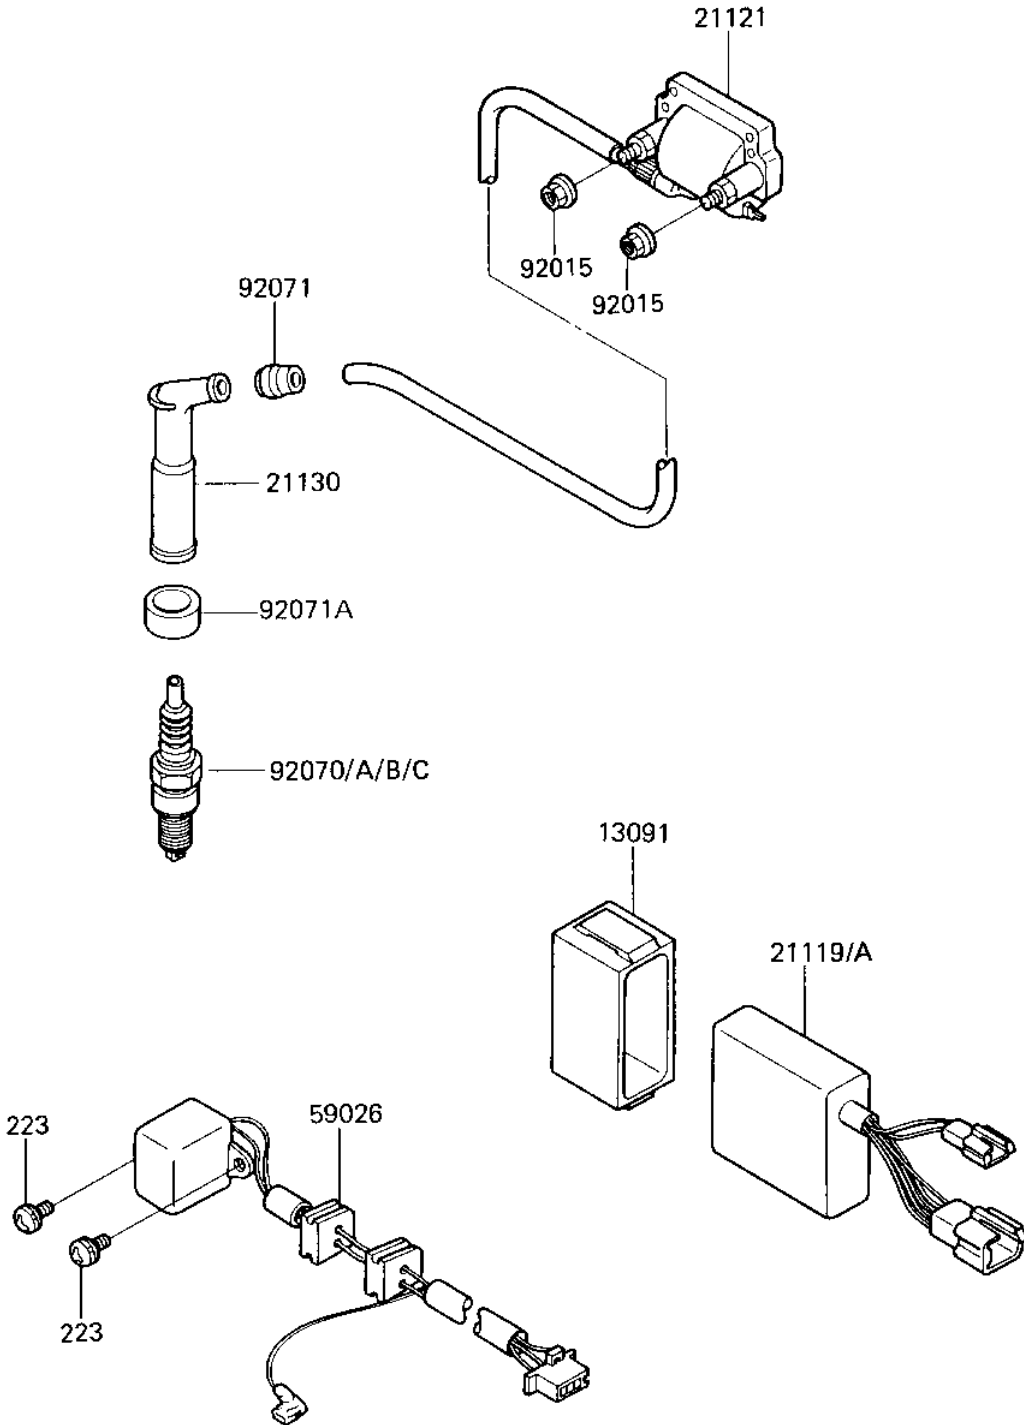

1985 KL600 PARTS DIAGRAM

IGNITION

E1830-0189

1985 KL600 PARTS LIST

IGNITION

ITEM NAME	PART NUMBER	QUANTITY
HOLDER,IGNITER (Ref # 13091)	13091-1271	1
IGNITER (Ref # 21119)	21119-1252	1
COIL-IGNITION (Ref # 21121)	21121-1116	1
CAP-SPARK PLUG (Ref # 21130)	21130-1010	1
COIL-PULSING (Ref # 59026)	59026-1063	1
NUT-6MM (Ref # 92015)	92015-1078	2
SPARK PLUG DPR8EA-9 (Canada) (Ref # 92070)	92070-1065	1
SPARK PLUG DP8EA-9 (Ref # 92070A)	DP8EA9	1
GROMMET,HIGH TENSION (Ref # 92071)	21131-005	1
GROMMET,PLUG CAP (Ref # 92071A)	92071-1124	1
SCREW (Ref # 223)	223B0514	2