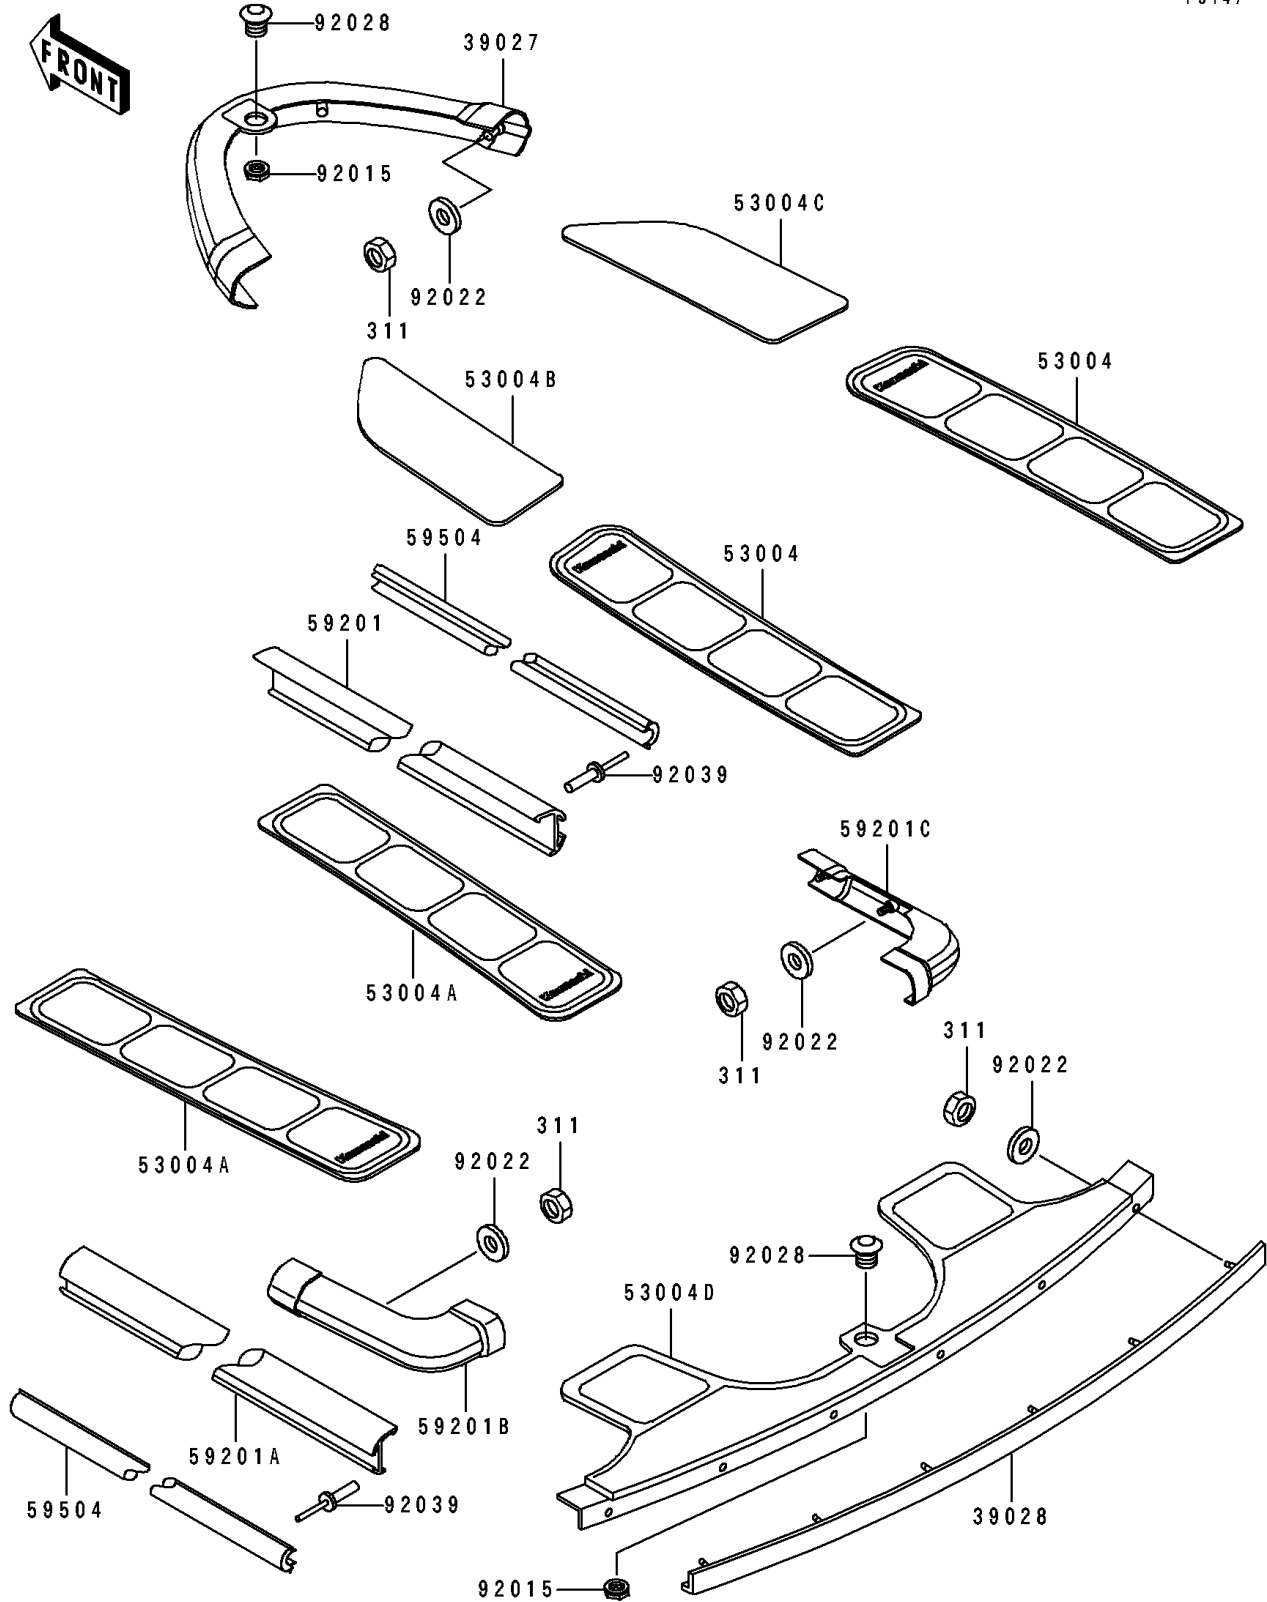

1994 XiR PARTS DIAGRAM

Pads

F3147

1994 XiR PARTS LIST

Pads

ITEM NAME	PART NUMBER	QUANTITY
BUMPER-FRONT,GRAY (Ref # 39027)	39027-3730-RA	1
BUMPER-REAR,GRAY (Ref # 39028)	39028-3734-RA	1
MAT,FLOOR,FR,GRAY (Ref # 53004)	53004-3741-RA	2
MAT,FLOOR,RR,GRAY (Ref # 53004A)	53004-3742-RA	2
MAT,FOOT BOARD,LH,GRAY (Ref # 53004B)	53004-3743-RA	1
MAT,FOOT BOARD,RH,GRAY (Ref # 53004C)	53004-3744-RA	1
MAT,REAR BUMPER,GRAY (Ref # 53004D)	53004-3745-RA	1
BUMPER,SIDE,RH,GRAY (Ref # 59201)	59201-3734-RA	1
BUMPER,SIDE,LH,GRAY (Ref # 59201A)	59201-3741-RA	1
BUMPER,CORNER,LH,GRAY (Ref # 59201B)	59201-3756-RA	1
BUMPER,CORNER,RH,GRAY (Ref # 59201C)	59201-3757-RA	1
INSERT-BOAT FENDER,GRAY (Ref # 59504)	59504-3708-RA	2
NUT,26MM (Ref # 92015)	92015-3840	2
WASHER,5X16X1.5 (Ref # 92022)	92022-3041	18
BUSHING (Ref # 92028)	92028-3734	2
RIVET (Ref # 92039)	92039-3758	20
NUT-HEX,5MM (Ref # 311)	311R0500	16