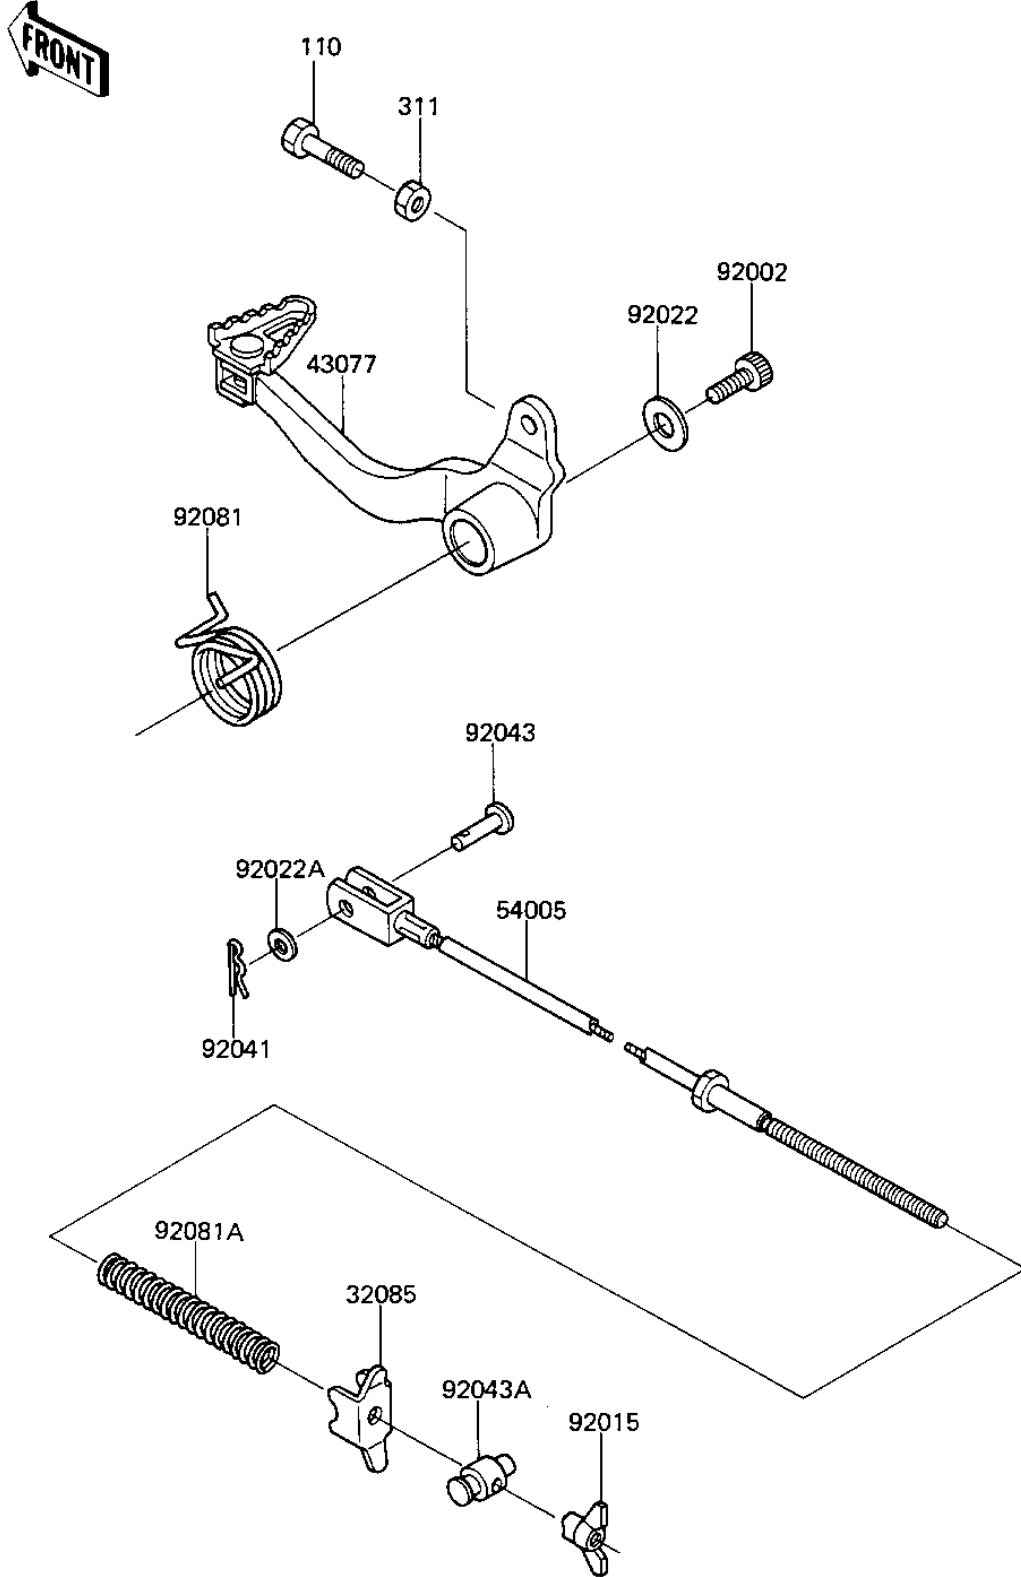

# 1986 KL600 PARTS DIAGRAM

## BRAKE PEDAL

F2260-0151

# 1986 KL600 PARTS LIST

## BRAKE PEDAL

ITEM NAME	PART NUMBER	QUANTITY
STOPPER,BRAKE ROD (Ref # 32085)	32085-1115	1
LEVER-ASSY-BRAKE,PEDA (Ref # 43077)	43077-1059	1
CABLE-BRAKE,RR (Ref # 54005)	54005-1110	1
BOLT,SOCKET,6X12 (Ref # 92002)	92002-1174	1
NUT,WING,6M/M (Ref # 92015)	92015-4004	1
WASHER,6.5X18.5X2 (Ref # 92022)	92022-1462	1
WASHER PLAIN 6MM (Ref # 92022A)	410B0600	1
COTTER (Ref # 92041)	92041-1052	1
PIN RR BRAKE CABLE (Ref # 92043)	92043-107	1
PIN,BRAKE ROD (Ref # 92043A)	92043-1139	1
SPRING,BRAKE PEDAL RE (Ref # 92081)	92081-1608	1
SPRING,REAR BRAKE CAB (Ref # 92081A)	92081-1610	1
BOLT-UPSET,6X25,BLACK (Ref # 110)	112C0625	1
NUT-HEX,6MM,BLACK (Ref # 311)	311C0600	1