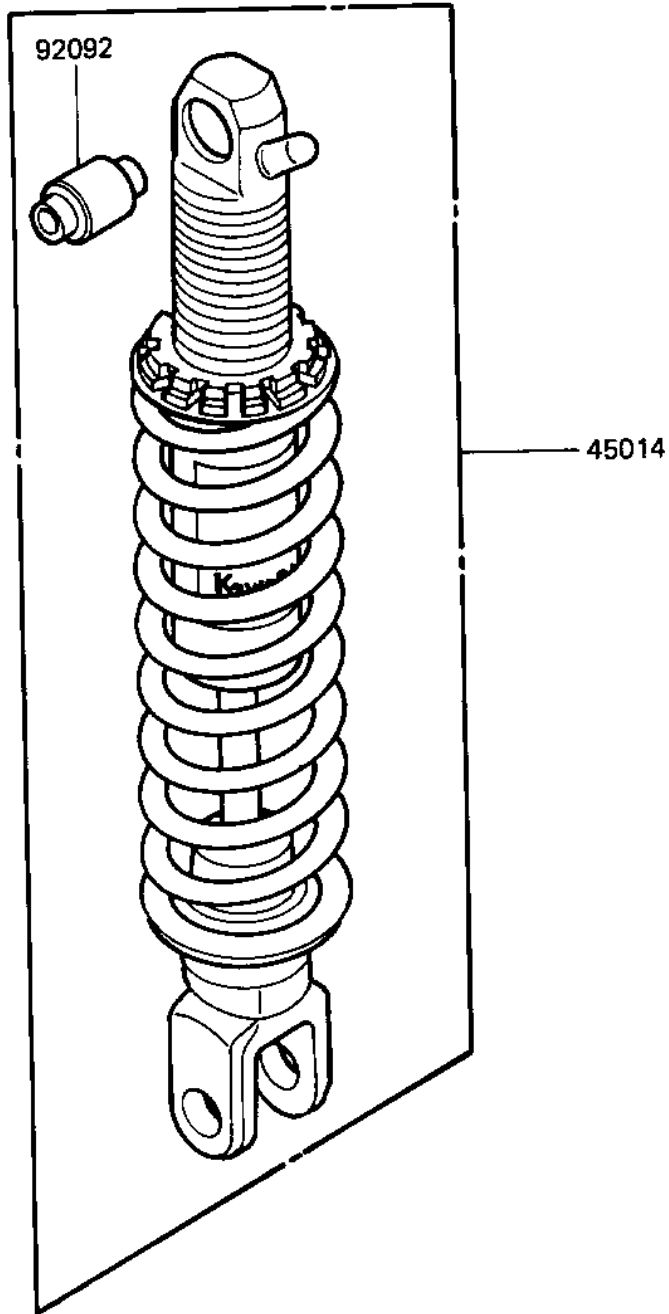

# 1985 KL600 PARTS DIAGRAM

SHOCK ABSORBER

F2280-0021

# 1985 KL600 PARTS LIST

## SHOCK ABSORBER

ITEM NAME	PART NUMBER	QUANTITY
SHOCKABSORBER (Ref # 45014)	45014-1303	1
BUSHING-RUBBER,SHOCKA (Ref # 92092)	92092-1008	1