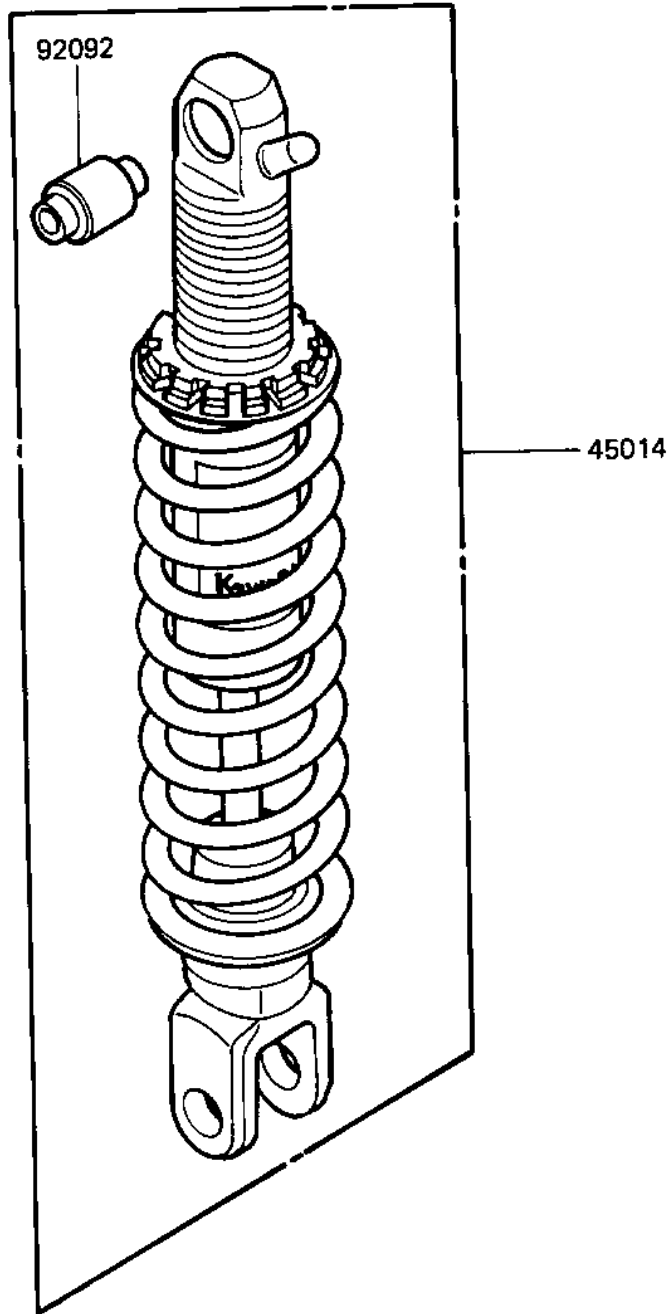

# 1986 KL600 PARTS DIAGRAM

SHOCK ABSORBER

F2280-0021

# 1986 KL600 PARTS LIST

## SHOCK ABSORBER

ITEM NAME	PART NUMBER	QUANTITY
SHOCKABSORBER (Ref # 45014)	45014-1303	1
BUSHING-RUBBER,SHOCKA (Ref # 92092)	92092-1008	1