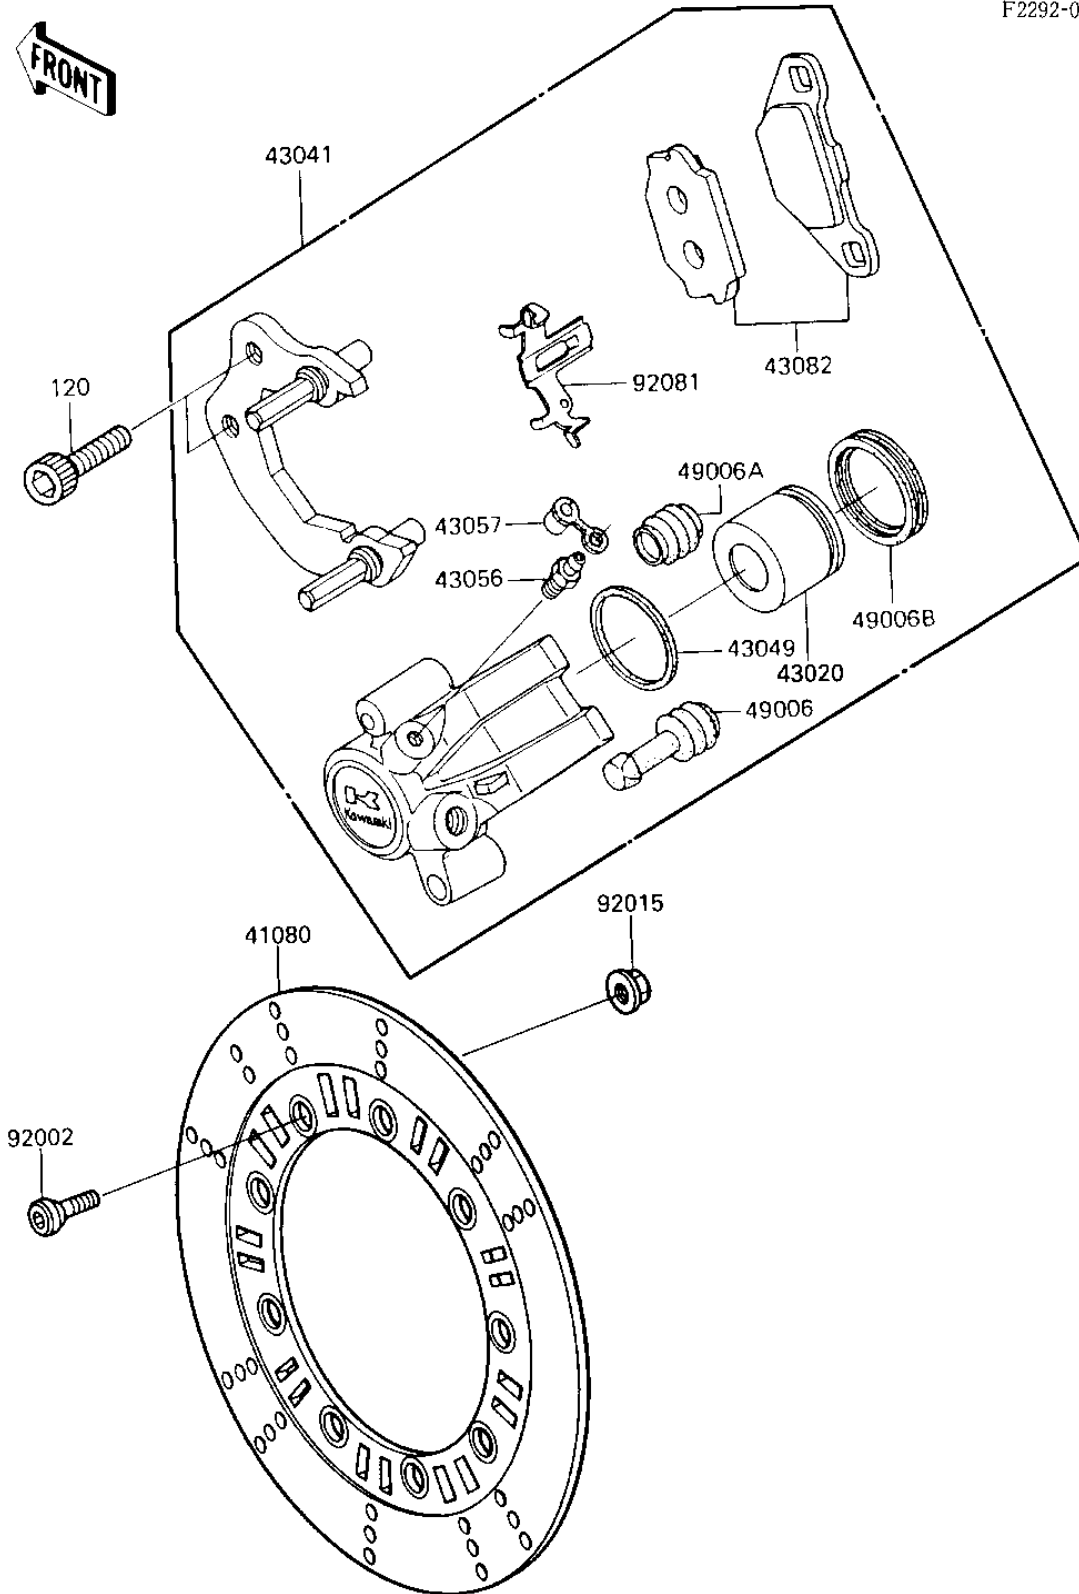

1986 KL600 PARTS DIAGRAM

FRONT BRAKE

F2292-0072

1986 KL600 PARTS LIST

FRONT BRAKE

ITEM NAME	PART NUMBER	QUANTITY
DISC,FR,SILVER (Ref # 41080)	41080-1148	1
PISTON-COMP-BRAKE (Ref # 43020)	43020-1082	1
CALIPER-ASSY,FR,LH (Ref # 43041)	43041-1357	1
PACKING,PISTON SEAL (Ref # 43049)	43049-1026	1
BREEDER (Ref # 43056)	43056-003	1
CAP,BREEDER (Ref # 43057)	43057-003	1
PAD-ASSY-BRAKE,FR (Ref # 43082)	43082-1056	1
BOOT,CALIPER (Ref # 49006)	49006-1054	1
BOOT,CALIPER (Ref # 49006A)	49006-1055	1
BOOT,PISTON (Ref # 49006B)	49006-1091	1
BOLT,SOCKET,FLANGED,6 (Ref # 92002)	92001-1987	9
NUT,LOCK,FLANGED,6MM (Ref # 92015)	92015-1339	9
SPRING (Ref # 92081)	92081-1341	1
BOLT-SOCKET,8X20 (Ref # 120)	120P0820	2