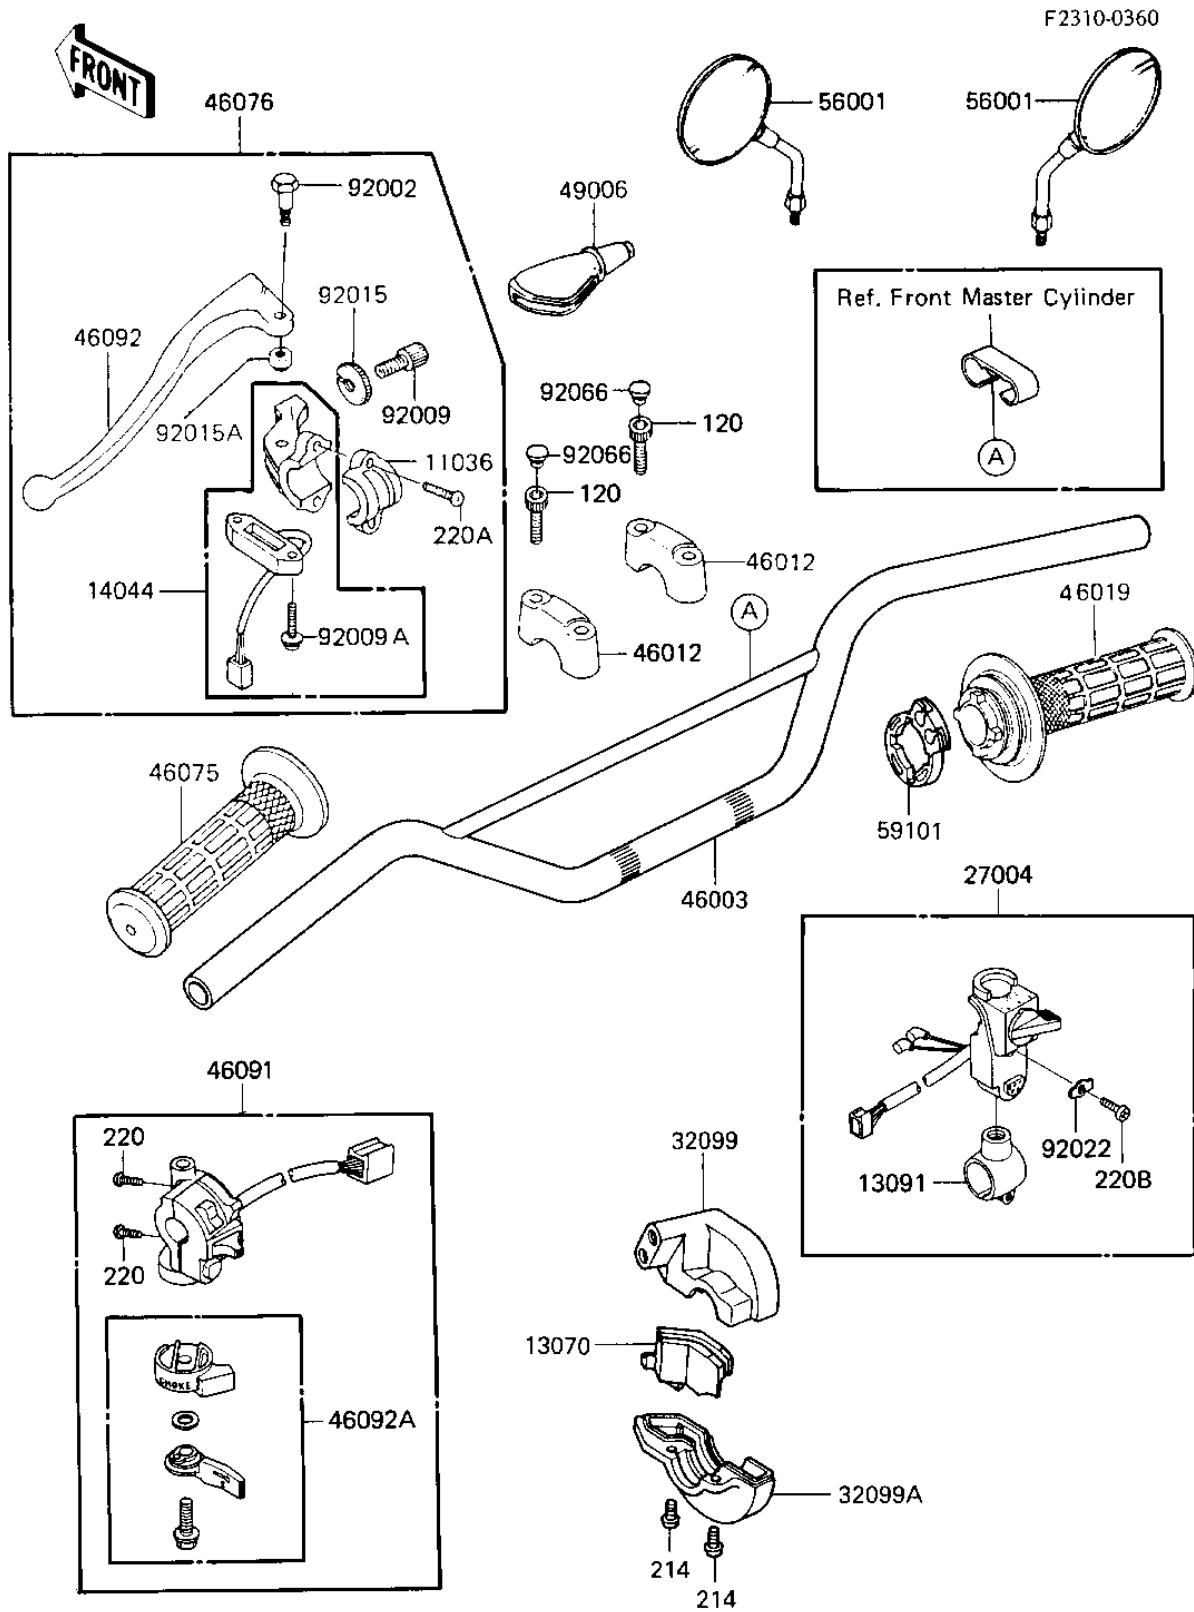

# 1985 KL600 PARTS DIAGRAM

# 1985 KL600 PARTS LIST

## HANDLEBAR

ITEM NAME	PART NUMBER	QUANTITY
BRACKET-A (Ref # 11036)	11036-1297	1
GUIDE (Ref # 13070)	13070-1131	1
HOLDER,ENGINE STOP SW (Ref # 13091)	13091-1255	1
HOLDER-CABLE,CLUTCH (Ref # 14044)	14044-1057	1
SWITCH-ASSY,ENGINE ST (Ref # 27004)	27004-1053	1
CASE (Ref # 32099)	32099-1072	1
CASE (Ref # 32099A)	32099-1073	1
HANDLE (Ref # 46003)	46003-1153	1
HOLDER-HANDLE (Ref # 46012)	46012-1102	2
GRIP-ASSY,THROTTLE (Ref # 46019)	46019-1054	1
GRIP,LH (Ref # 46075)	46075-1051	1
LEVER-ASSY-GRIP,CLUTC (Ref # 46076)	46076-1128	1
HOUSING-ASSY-CONTROL, (Ref # 46091)	46091-1309	1
LEVER-GRIP,CLUTCH (Ref # 46092)	46092-1111	1
LEVER-GRIP (Ref # 46092A)	46092-1123	1
BOOT,LEVER HOLDER (Ref # 49006)	49006-1099	1
MIRROR-ASSY (Ref # 56001)	56001-1204	2
REEL (Ref # 59101)	59101-1106	1
BOLT,LEVER SET (Ref # 92002)	92002-1475	1
SCREW,CABLE ADJUST (Ref # 92009)	46055-009	1
SCREW (Ref # 92009A)	92009-1390	2
NUT,CABLE ADJUST LOCK (Ref # 92015)	46056-006	1
NUT,LOCK,6MM,BLACK (Ref # 92015A)	92015-1191	1
WASHER,ENGINE STOP SW (Ref # 92022)	92022-1474	1
PLUG,HANDLE HOLDER (Ref # 92066)	92066-1216	4
BOLT-SOCKET,8X30,BLAC (Ref # 120)	120S0830	4
SCREW-PAN-CROS,5X18 (Ref # 214)	220C0518	2
SCREW-PAN-CROSS,5X14 (Ref # 220)	220C0514	2
SCREW-PAN-CROS, 6X14 (Ref # 220A)	220C0614	2

## HANDLEBAR

ITEM NAME	PART NUMBER	QUANTITY
SCREW-PAN-CROS, 6X20 (Ref # 220B)	220C0620	1