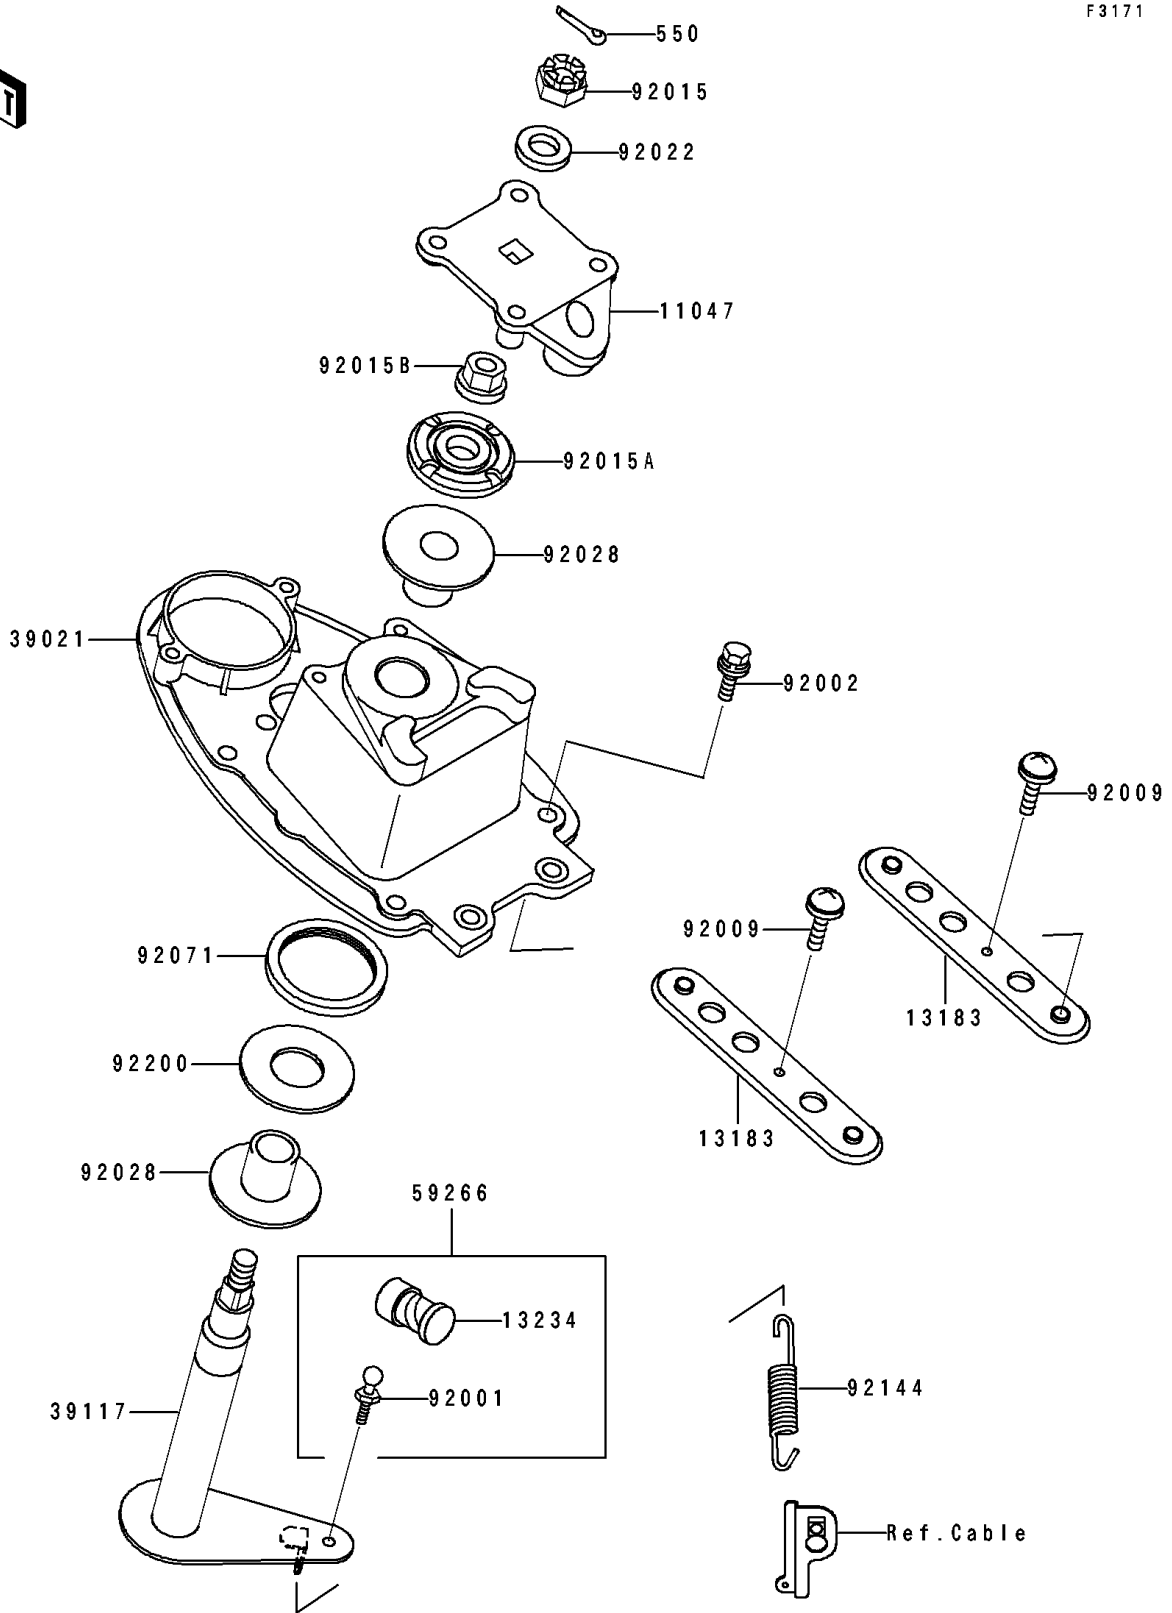

# 1994 XiR PARTS DIAGRAM

Handle Pole

F3171

# 1994 XiR PARTS LIST

Handle Pole

ITEM NAME	PART NUMBER	QUANTITY
-----------	-------------	----------