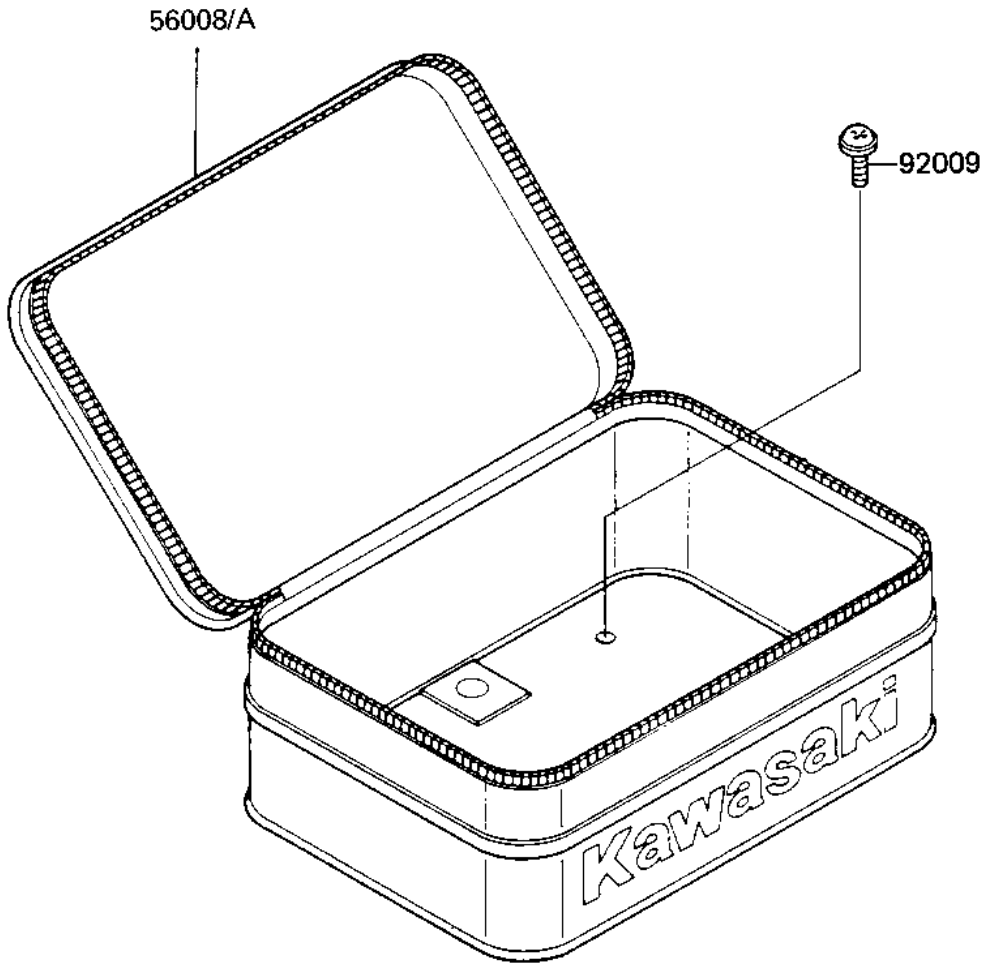

1986 KL600 PARTS DIAGRAM

TOOL CASE

F2910-0012

1986 KL600 PARTS LIST

TOOL CASE

| ITEM NAME | PART NUMBER | QUANTITY |
|--------------------------|-------------|----------|
| BAG,TOOL (Ref # 56008A) | 56008-1054 | 1 |
| SCREW,6X14 (Ref # 92009) | 92009-1287 | 4 |