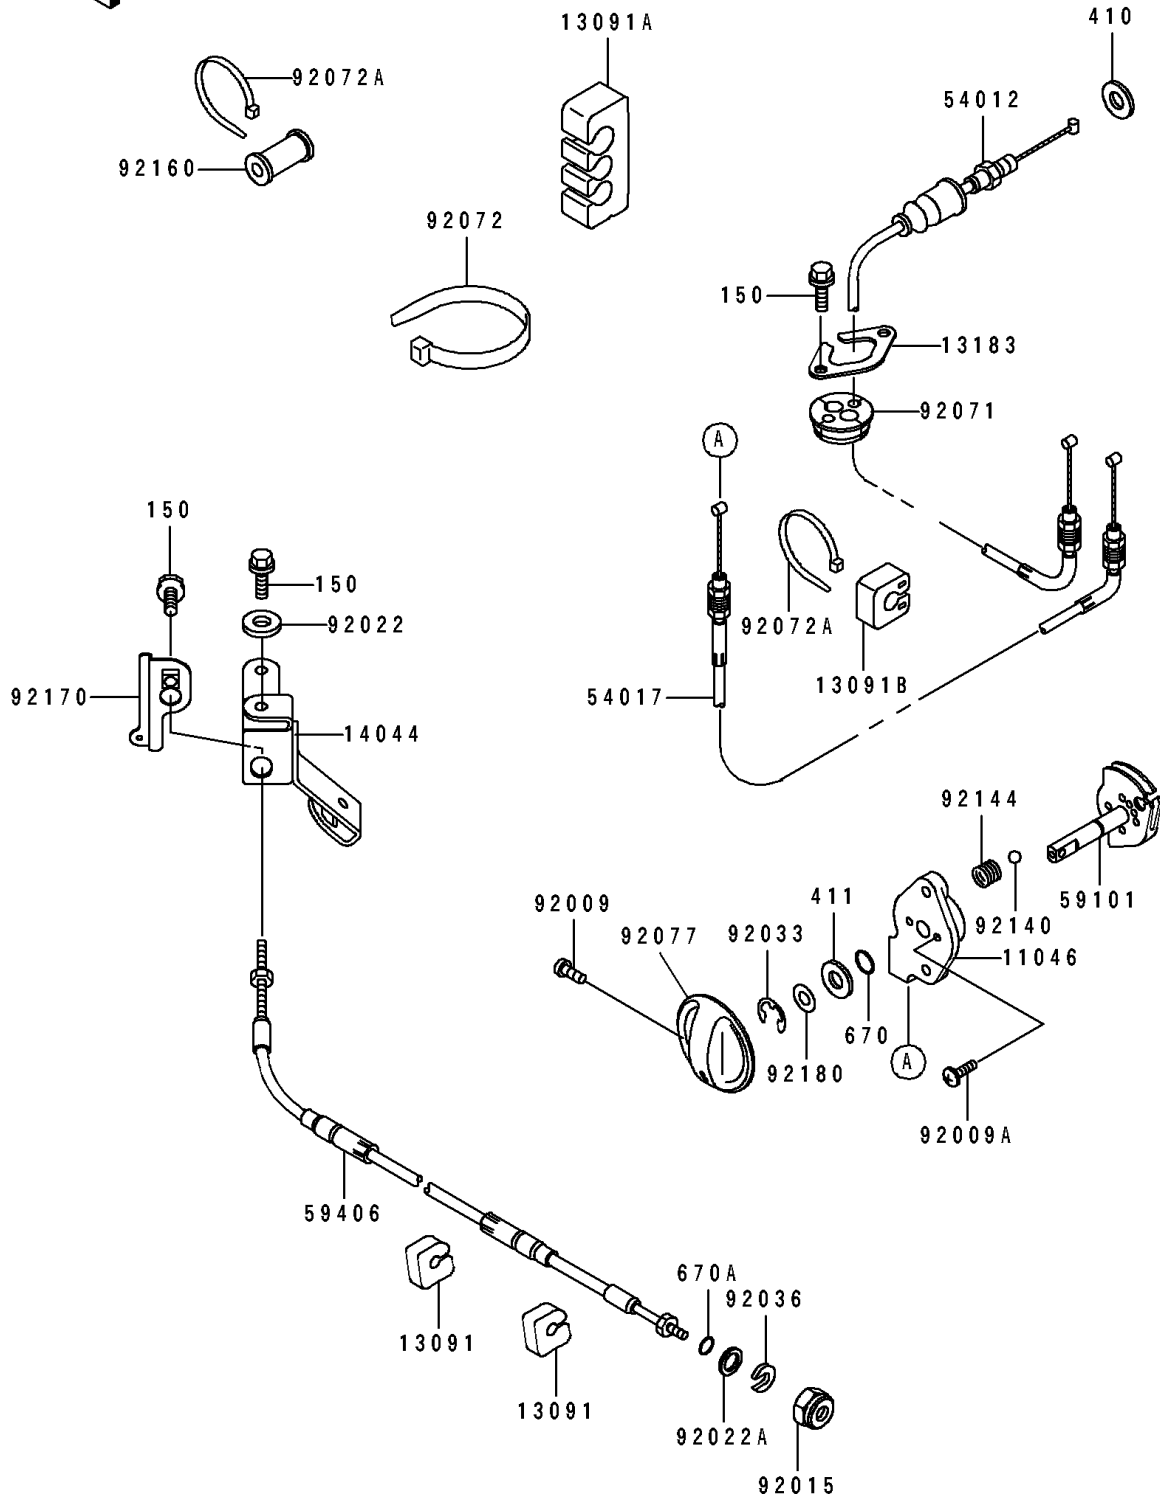

# 1994 XiR PARTS DIAGRAM

Cables

F 3175

## Cables

ITEM NAME	PART NUMBER	QUANTITY
BRACKET,STARTER CABLE (Ref # 11046)	11046-3712	1
HOLDER (Ref # 13091)	13091-3712	2
HOLDER,TUBE (Ref # 13091A)	13091-3758	1
HOLDER (Ref # 13091B)	13091-3780	1
PLATE (Ref # 13183)	13183-3810	1
HOLDER-CABLE (Ref # 14044)	14044-3718	1
CABLE-THROTTLE (Ref # 54012)	54012-3741	1
CABLE-STARTER (Ref # 54017)	54017-3728	1
REEL,STARTER CABLE (Ref # 59101)	59101-3704	1
CABLE-STRG (Ref # 59406)	59406-3738	1
SCREW,4X8 (Ref # 92009)	92009-3729	1
SCREW,5X16 (Ref # 92009A)	92009-3789	2
NUT,20MM (Ref # 92015)	92015-526	1
WASHER,6.5X20X1.5 (Ref # 92022)	92022-3710	2
WASHER (Ref # 92022A)	92022-535	1
RING-SNAP,7MM (Ref # 92033)	92033-3704	1
RING-SNAP (Ref # 92036)	92036-501	1
GROMMET,HARNESS (Ref # 92071)	92071-3790	1
BAND,L=149 (Ref # 92072)	92072-031	1
BAND (Ref # 92072A)	92072-3778	2
KNOB (Ref # 92077)	92077-3717	1
BALL,3MM (Ref # 92140)	92140-3702	2
SPRING (Ref # 92144)	92144-3712	2
DAMPER (Ref # 92160)	92160-1129	1
CLAMP,CABLE (Ref # 92170)	92170-3733	1
SHIM,8.5X18X0.15 (Ref # 92180)	92180-3702	1
BOLT-WS,6X14 (Ref # 150)	150R0614	5
W-PLAIN-S,10MM (Ref # 410)	410S1000	1
WASHER-PLAIN,8MM (Ref # 411)	411S0800	1

# 1994 XiR PARTS LIST

## Cables

ITEM NAME	PART NUMBER	QUANTITY
O RING,8MM (Ref # 670)	670B1508	1
O RING,11MM (Ref # 670A)	670B2011	1