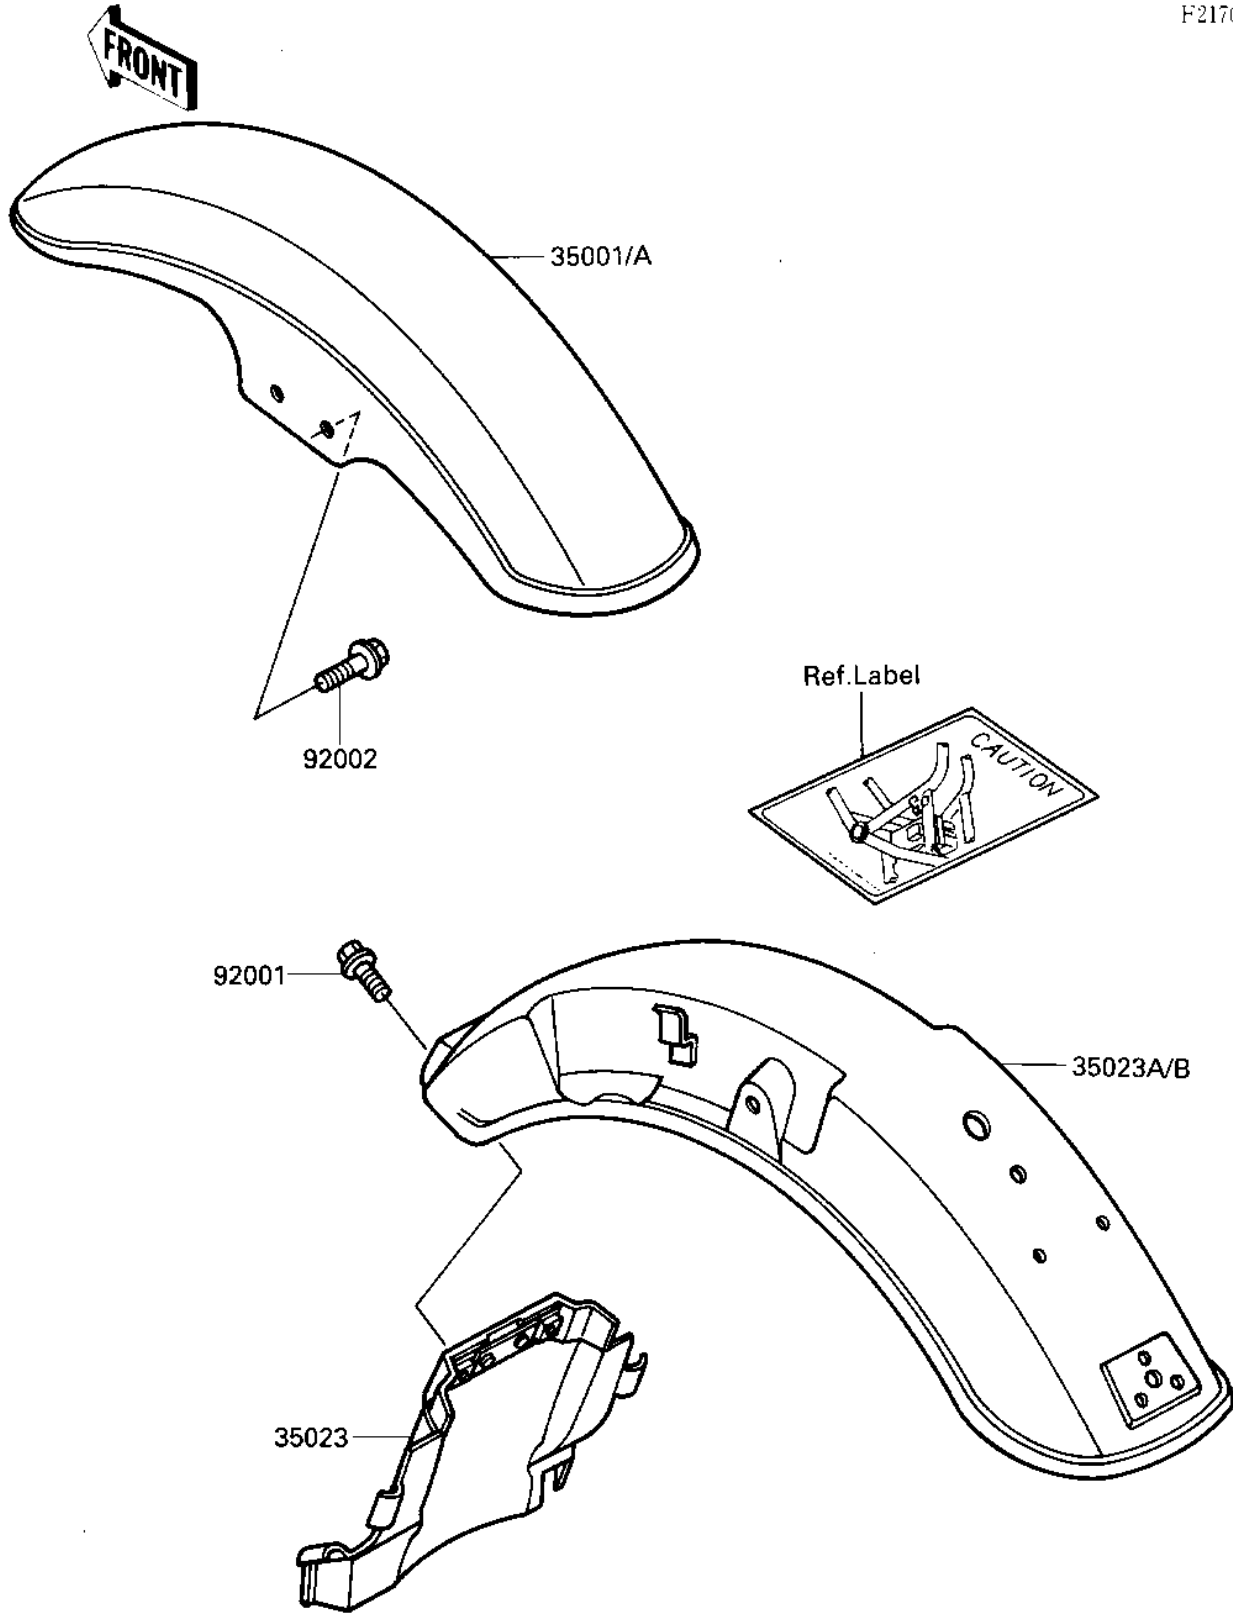

1985 LTD PARTS DIAGRAM

FENDERS

F2170-0297

1985 LTD PARTS LIST

FENDERS

ITEM NAME	PART NUMBER	QUANTITY
FENDER-ASSY-FRONT,EBO (Ref # 35001)	35001-1110-H8	1
FENDER-ASSY-FRONT,L.V (Ref # 35001A)	35001-1110-P5	1
FENDER-REAR,FR (Ref # 35023)	35023-1123	1
FENDER-REAR,RR,EBONY (Ref # 35023A)	35023-1124-H8	1
FENDER-REAR,RR,L.V.RE (Ref # 35023B)	35023-1124-P5	1
BOLT,6X20 (Ref # 92001)	92001-1773	2
BOLT,FLANGED,8X16 (Ref # 92002)	92002-1200	4