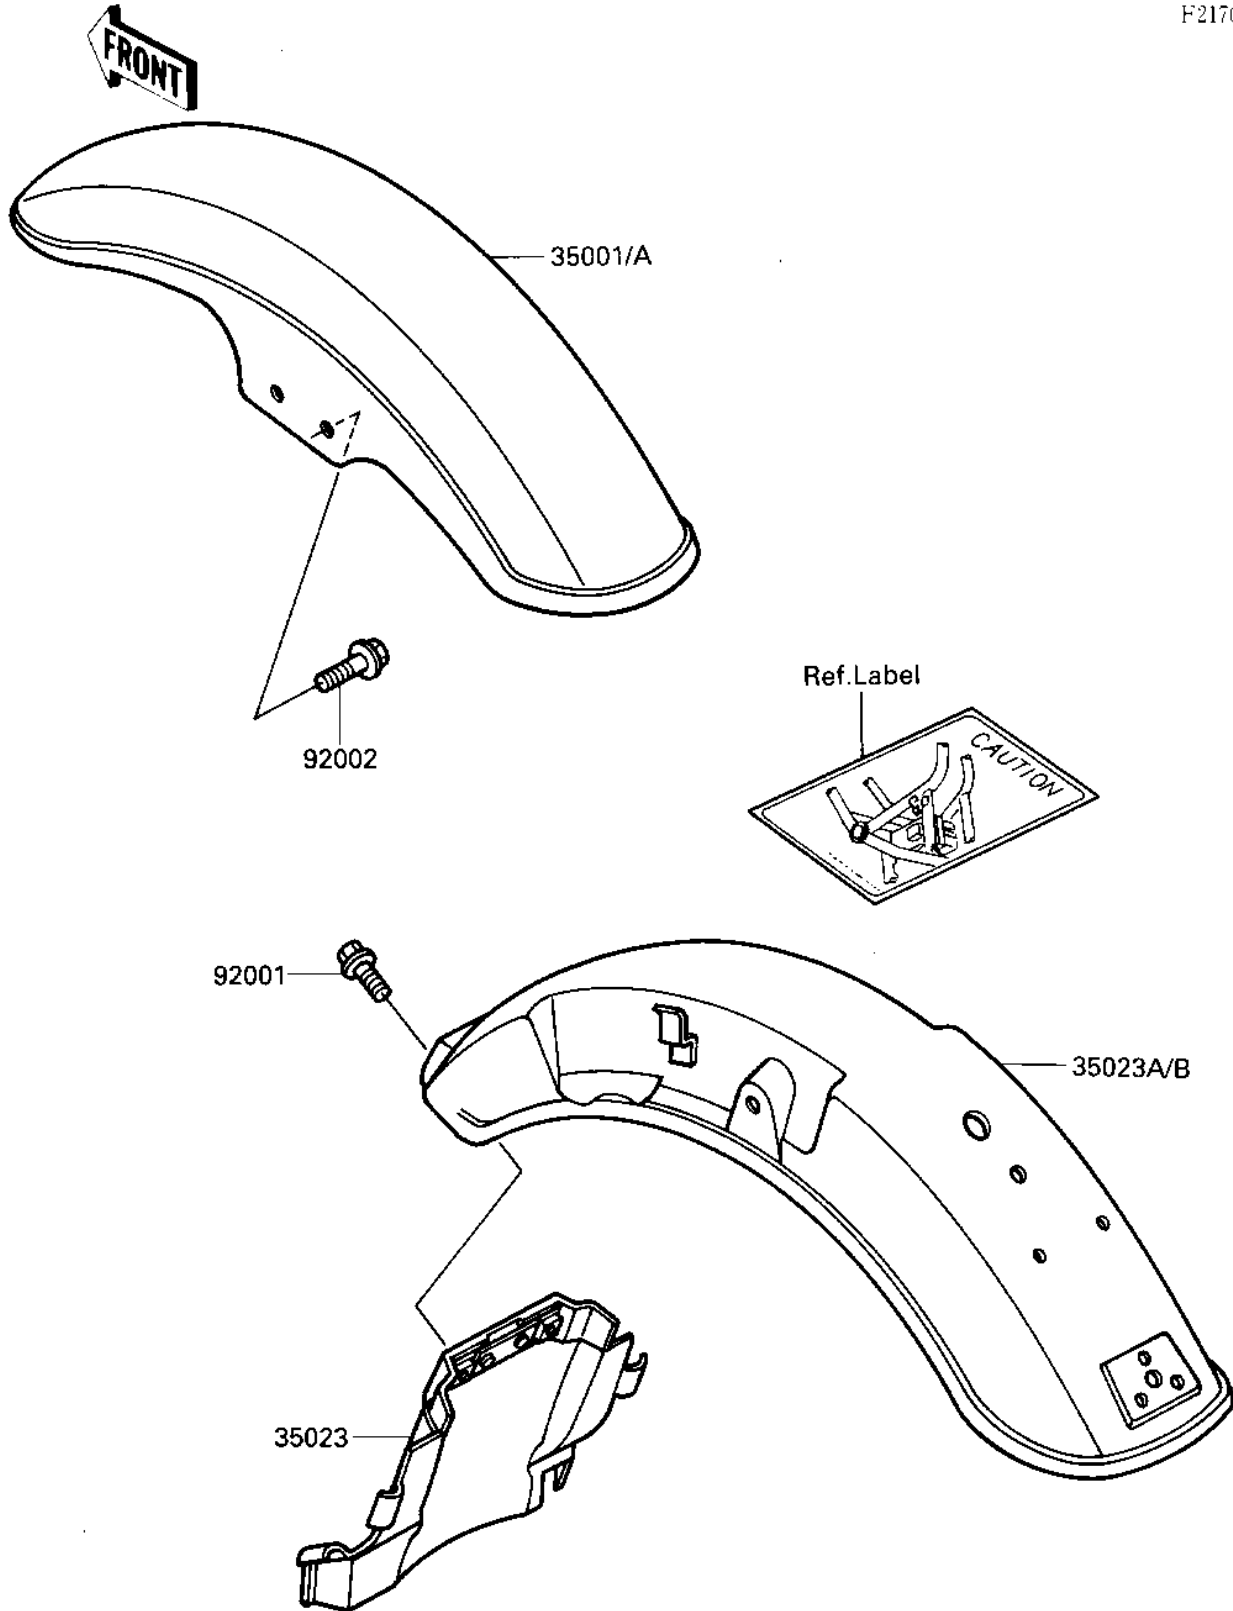

1985 LTD PARTS DIAGRAM

FENDERS

F2170-0297

1985 LTD PARTS LIST

FENDERS

ITEM NAME	PART NUMBER	QUANTITY
FENDER-ASSY-FRONT,EBO (Ref # 35001)	35001-1110-H8	1
FENDER-ASSY-FRONT,L.V (Ref # 35001A)	35001-1110-P5	1
FENDER-REAR,FR (Ref # 35023)	35023-1123	1
FENDER-REAR,RR,EBONY (Ref # 35023A)	35023-1124-H8	1
FENDER-REAR,RR,L.V.RE (Ref # 35023B)	35023-1124-P5	1
BOLT,6X20 (Ref # 92001)	92001-1773	2
BOLT,FLANGED,8X16 (Ref # 92002)	92002-1200	4