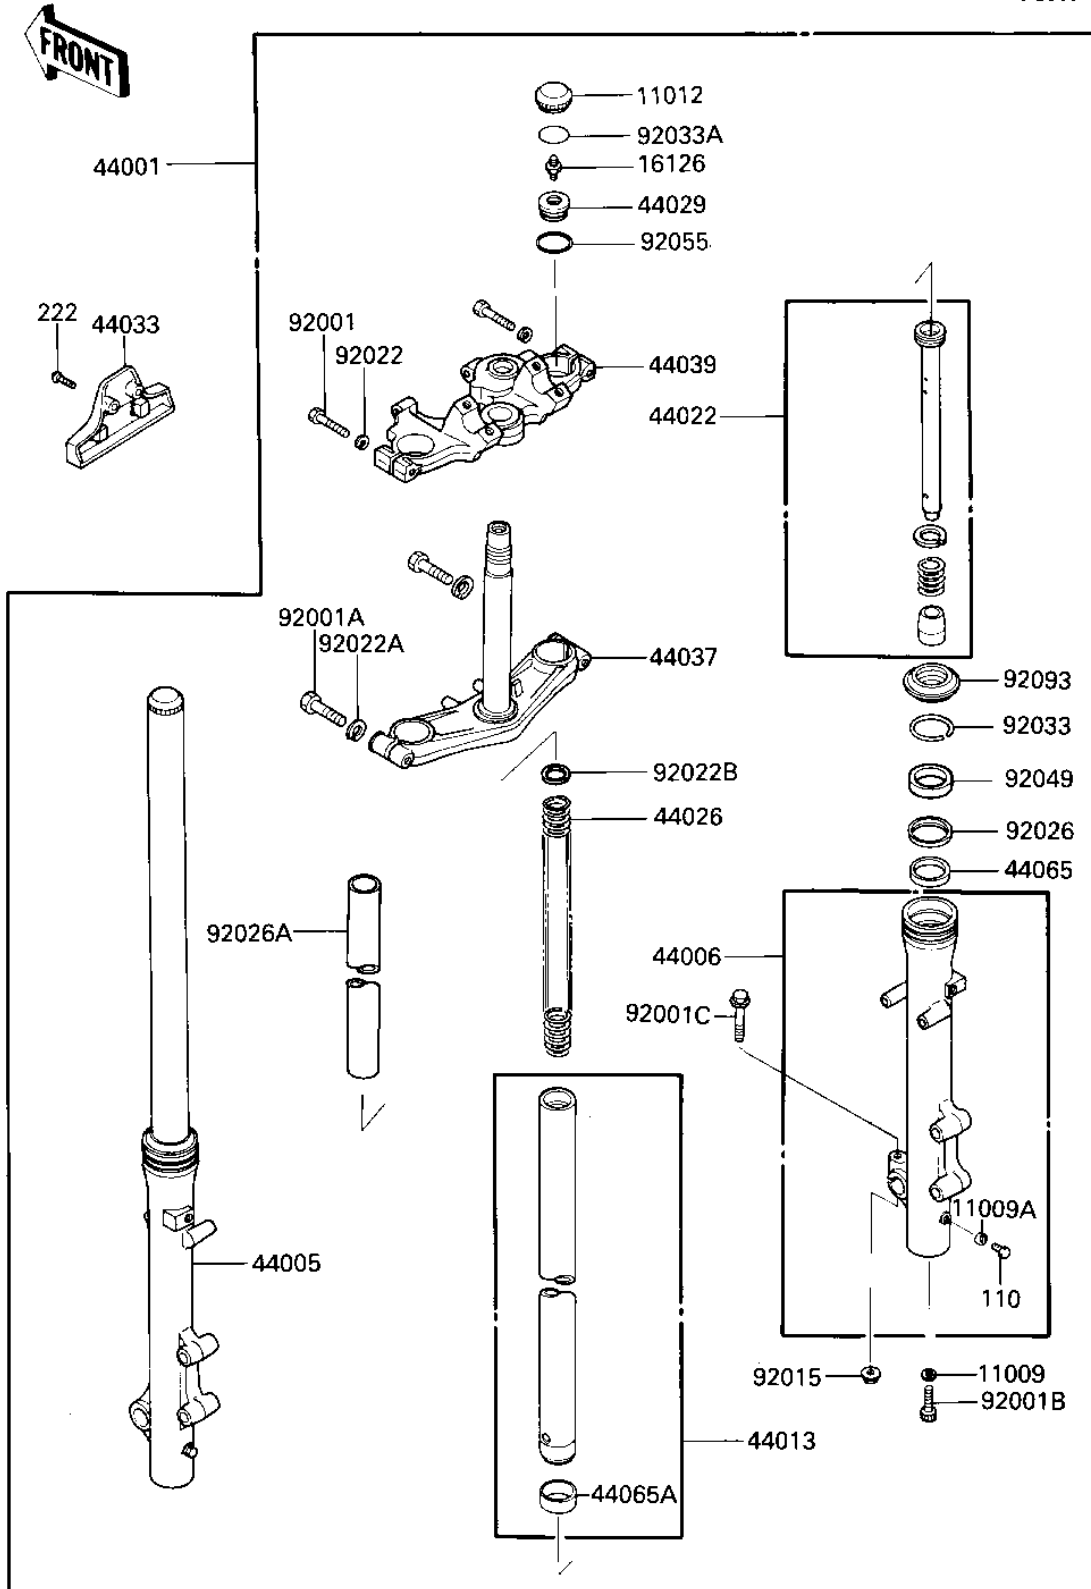

## FRONT FORK

F2340-0256

## FRONT FORK

ITEM NAME	PART NUMBER	QUANTITY
GASKET,FORK CYL BOLT (Ref # 11009)	44045-051	2
GASKET,DRAIN PLUG (Ref # 11009A)	44045-047	2
CAP,FORK TOP (Ref # 11012)	11012-1473	2
VALVE,AIR (Ref # 16126)	16126-1105	2
FORK-FRONT (Ref # 44001)	44001-1574	1
PIPE-LEFT FORK OUTER (Ref # 44005)	44005-1231	1
PIPE-RIGHT FORK OUTER (Ref # 44006)	44006-1231	1
PIPE-FORK INNER (Ref # 44013)	44013-1230	2
CYLINDER-FORK (Ref # 44022)	44022-1180	2
SPRING-FRONT FORK,K=0 (Ref # 44026)	44026-1301	2
SEAT-FORK SPRING (Ref # 44029)	44029-1120	2
COVER-FORK (Ref # 44033)	44033-1166	1
HOLDER-FORK UNDER (Ref # 44037)	44037-1195	1
HOLDER-FORK UPPER (Ref # 44039)	44039-1117	1
BUSHING-FRONT FORK (Ref # 44065)	44065-1070	2
BUSHING-FRONT FORK,IN (Ref # 44065A)	44065-1071	2
BOLT,HEX HEAD,8X40 (Ref # 92001)	92001-1063	2
BOLT (Ref # 92001A)	92001-1454	2
BOLT,FORK DRAIN (Ref # 92001B)	92001-1464	2
BOLT,FLANGED,8X50 (Ref # 92001C)	92001-1486	1
NUT,8MM (Ref # 92015)	92015-1055	1
WASHER,SPRING,8MM (Ref # 92022)	92022-1703	2
WASHER,SPRING,10MM (Ref # 92022A)	92022-1704	2
WASHER,SPRING SEAT (Ref # 92022B)	92022-1713	2
SPACER,FORK (Ref # 92026)	92026-1254	2
SPACER,FRONT FORK SPR (Ref # 92026A)	92026-1255	2
RING-SNAP,FORK (Ref # 92033)	92033-1200	2
RING-SNAP (Ref # 92033A)	92033-1201	2
SEAL-OIL,FORK (Ref # 92049)	92049-1230	2

# 1985 LTD PARTS LIST

## FRONT FORK

ITEM NAME	PART NUMBER	QUANTITY
RING-O,FORK SPRING SE (Ref # 92055)	92055-1309	2
SEAL,FORK (Ref # 92093)	92093-1197	2
BOLT HEX HEAD 6X8 (Ref # 110)	110B0608	2
SCREW-CSK-RD-CROS (Ref # 222)	222C0520	2