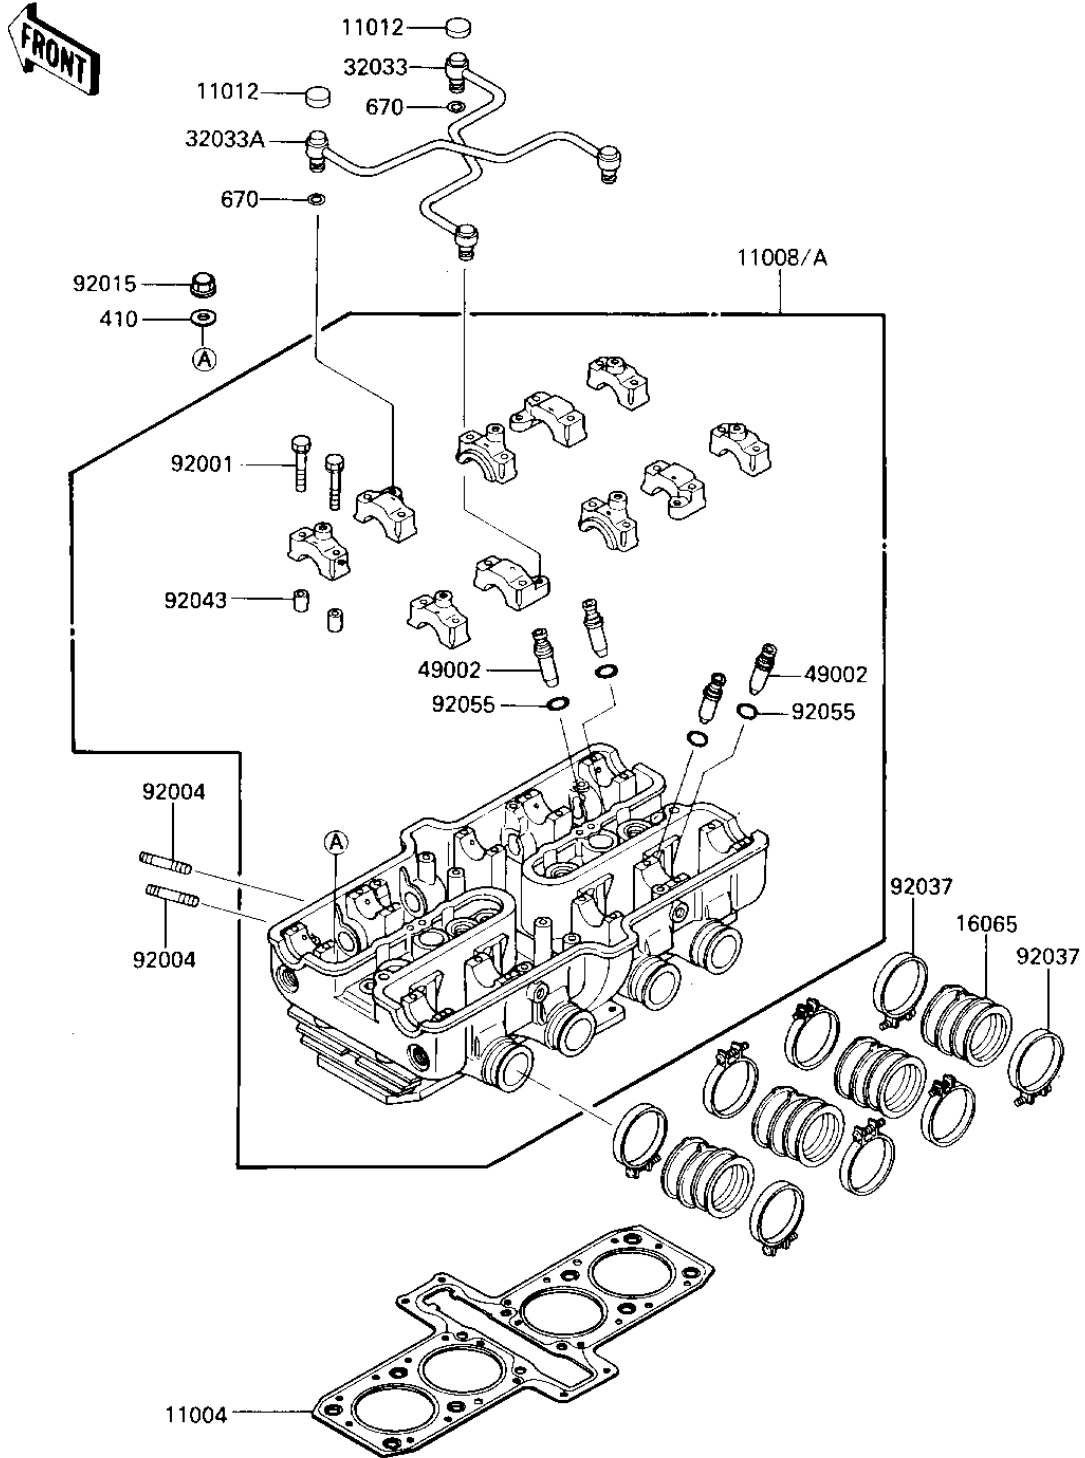

# 1986 Ninja® 600 PARTS DIAGRAM

CYLINDER HEAD (ZX600-A1/A2) (E/NO. 02337)

E1111-0175

**(ZX)**

# 1986 Ninja® 600 PARTS LIST

CYLINDER HEAD (ZX600-A1/A2) (E/NO. 02337)

ITEM NAME

PART NUMBER

QUANTITY

---