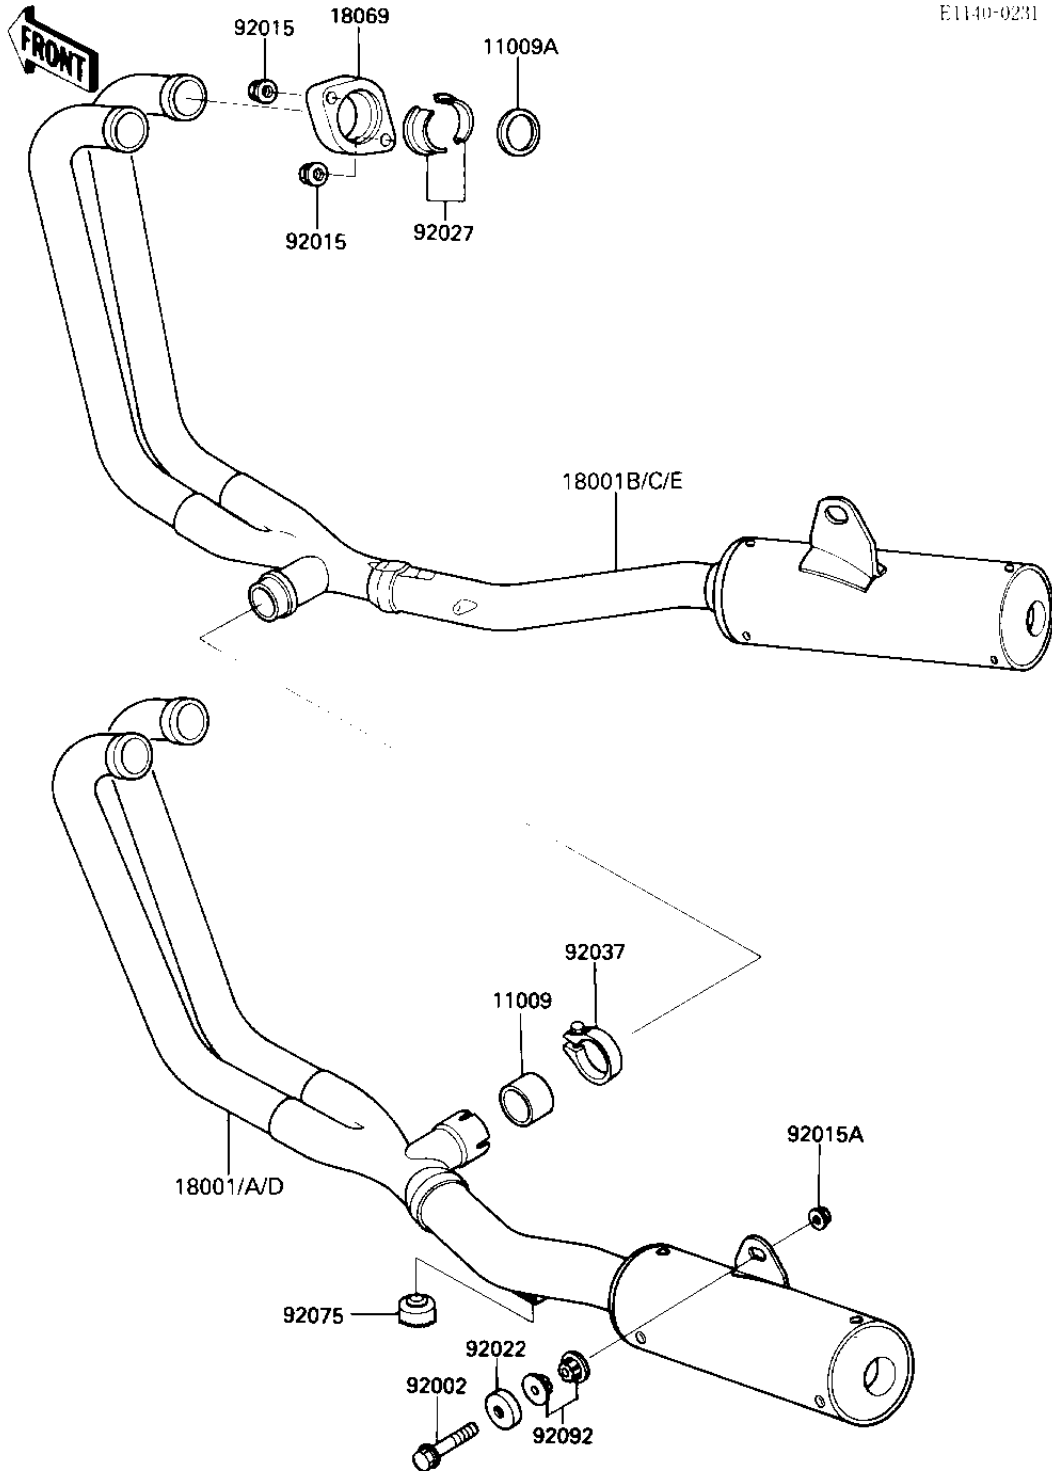

1985 Ninja® 600 PARTS DIAGRAM

MUFFLERS

E1140-0231

Re
No

- 1
- 1
- 1
- 1
- 1
- 1
- 1
- 1
- 1
- 9
- 9
- 9
- 9
- 9
- 9
- 9
- 9

1985 Ninja® 600 PARTS LIST

MUFFLERS

ITEM NAME	PART NUMBER	QUANTITY
GASKET,EXHAUST PIPE C (Ref # 11009)	11009-1718	1
GASKET,EXHAUST PIPE H (Ref # 11009A)	11009-1866	4
MUFFLER,LH (Ref # 18001A)	18001-1572	1
MUFFLER,RH (Ref # 18001C)	18001-1573	1
MUFFLER,LH (Ref # 18001D)	18001-1617	1
MUFFLER,RH (Ref # 18001E)	18001-1655	1
HOLDER-EXHAUST PIPE (Ref # 18069)	18069-1025	4
BOLT,10X55 (Ref # 92002)	92002-1127	2
NUT,6MM (Ref # 92015)	92015-1365	8
NUT,FLANGED,10MM (Ref # 92015A)	92015-1387	2
WASHER,PLAIN (Ref # 92022)	92022-289	2
COLLAR (Ref # 92027)	92027-1365	8
CLAMP,CONNECTING PIPE (Ref # 92037)	92037-1221	1
DAMPER RUBB MAIN STAD (Ref # 92075)	92075-015	1
BUSHING-RUBBER (Ref # 92092)	92092-1013	4