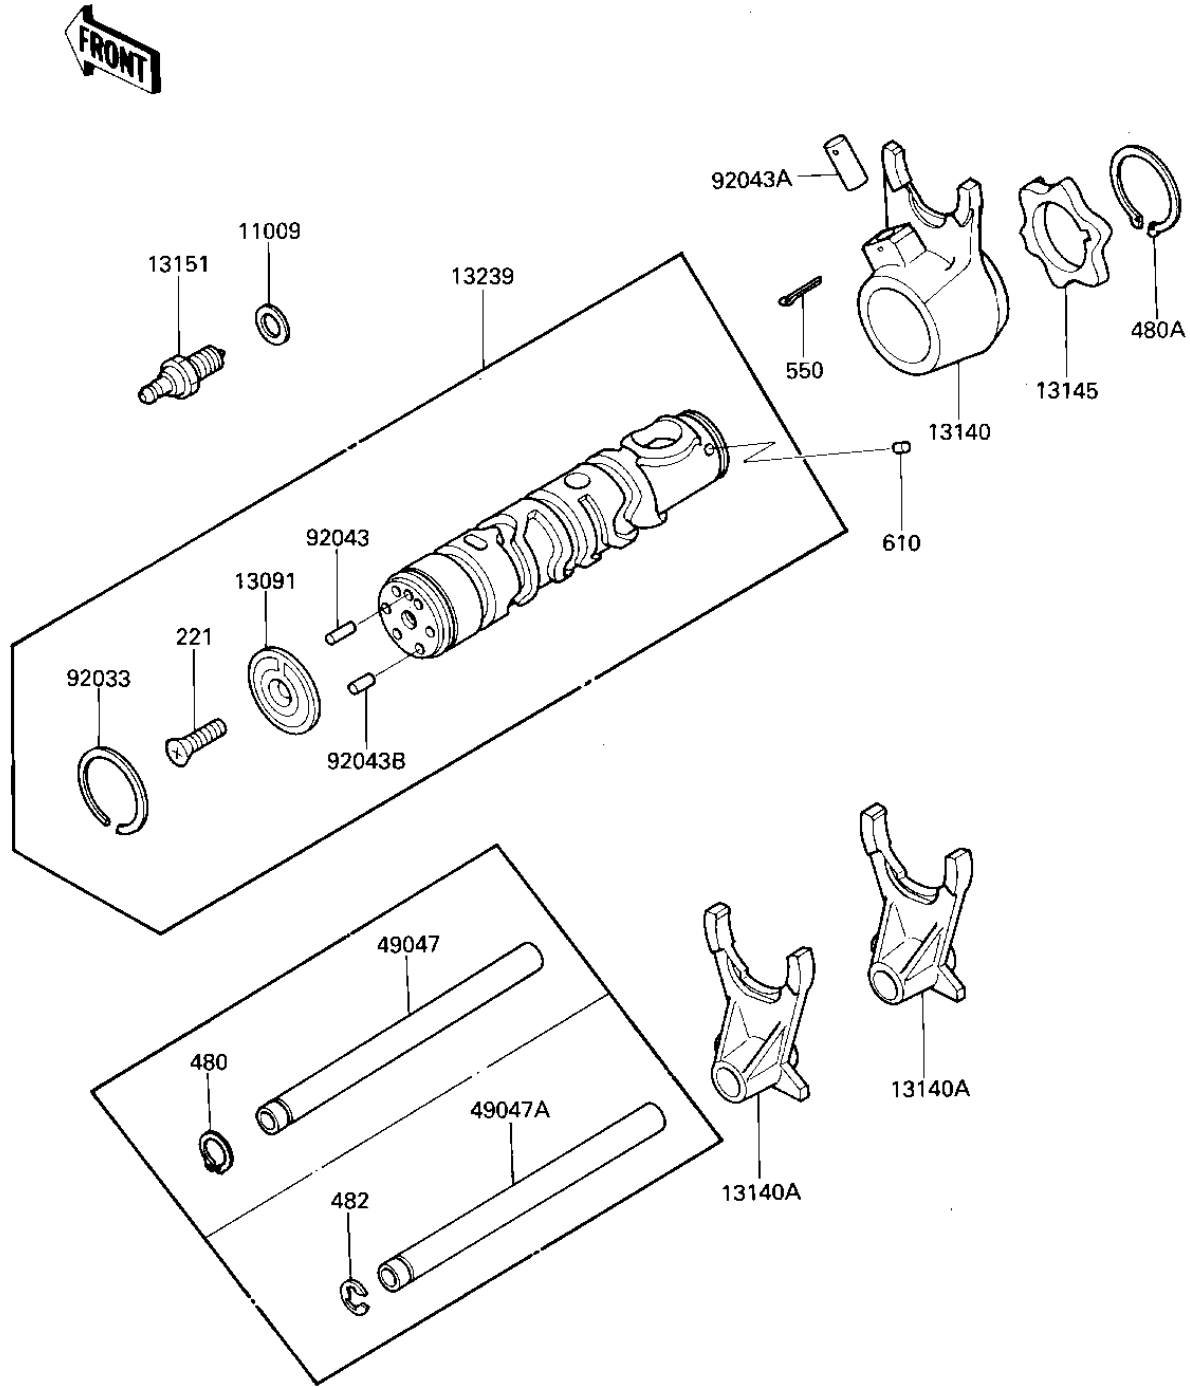

1986 Ninja® 600 PARTS DIAGRAM

GEAR CHANGE DRUM & FORKS

E1362-0103

R
N

1986 Ninja® 600 PARTS LIST

GEAR CHANGE DRUM & FORKS

ITEM NAME	PART NUMBER	QUANTITY
-----------	-------------	----------