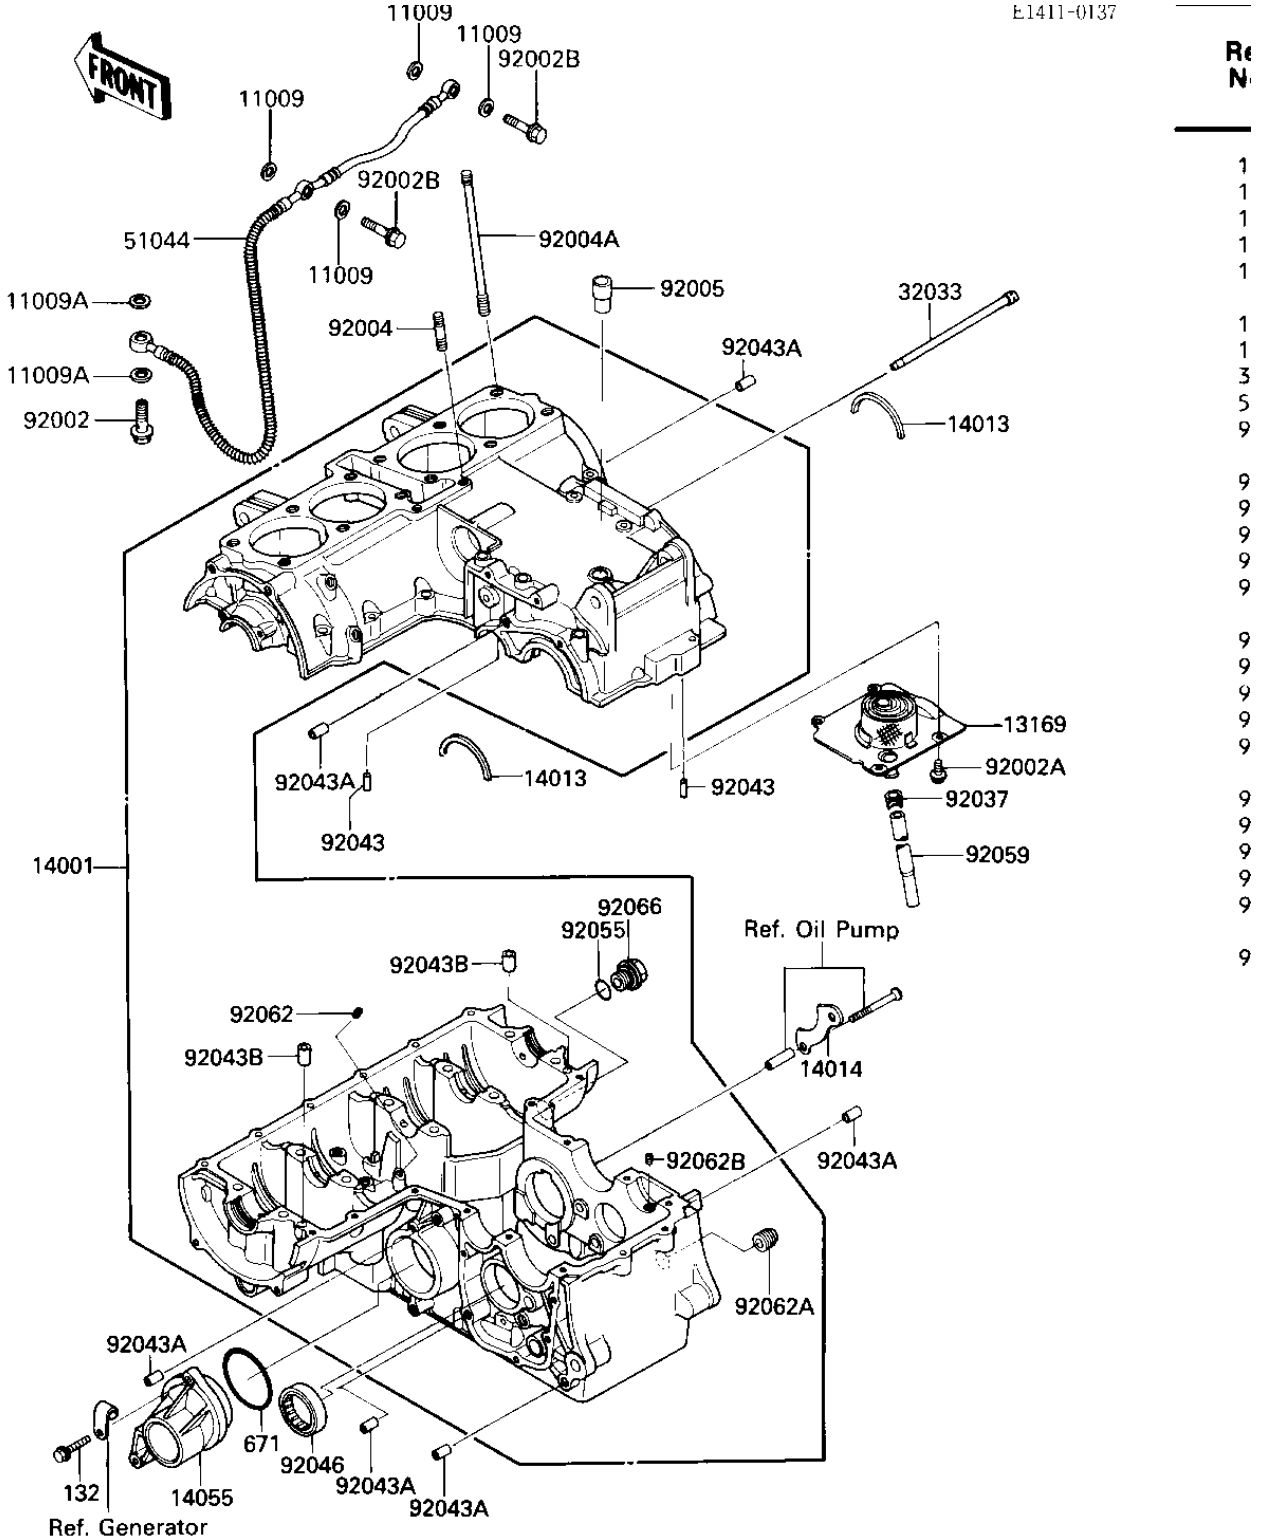

# 1985 Ninja<sup>®</sup> 600 PARTS DIAGRAM

## CRANKCASE

E1411-0137

# 1985 Ninja® 600 PARTS LIST

## CRANKCASE

ITEM NAME	PART NUMBER	QUANTITY
GASKET,OIL PIPE,8.2X1 (Ref # 11009)	11009-1344	4
GASKET,12.4X17X1.5 (Ref # 11009A)	11009-1376	2
PLATE,BREATHER (Ref # 13169)	13169-1966	1
SET-CRANKCASE (Ref # 14001)	14001-5192	1
RING BEARING SETTING (Ref # 14013)	14013-004	2
PLATE,POSITION (Ref # 14014)	14014-1006	1
CASE-GEAR (Ref # 14055)	14055-1078	1
PIPE,OIL (Ref # 32033)	32033-1858	1
TUBE-ASSY (Ref # 51044)	51044-1071	1
BOLT,BANJO,12X23 (Ref # 92002)	92001-1871	1
BOLT,6X10 (Ref # 92002A)	92002-1449	4
BOLT (Ref # 92002B)	92002-1858	2
STUD (Ref # 92004)	92004-059	2
STUD (Ref # 92004A)	92004-1161	12
FITTING,BREATHER (Ref # 92005)	92005-1129	1
CLAMP (Ref # 92037)	92037-1181	1
PIN DOWEL 6MM (Ref # 92043)	92042-016	2
PIN,DOWEL,6.2X8X14 (Ref # 92043A)	92043-1263	6
PIN,DOWEL,8.2X10X14 (Ref # 92043B)	92043-1264	2
BRG,NEDL,37BTM4312 (Ref # 92046)	92046-051	1
RING-O (Ref # 92055)	92055-1146	1
TUBE (Ref # 92059)	92059-1544	1
NOZZLE,OIL BIAS (Ref # 92062)	92062-011	1
NOZZLE (Ref # 92062A)	92062-014	1
NOZZLE (Ref # 92062B)	92062-015	1
PLUG,MAIN GALLERY,18X (Ref # 92066)	92066-1096	1
BOLT-FLANGED-SMALL (Ref # 132)	132J0625	2
"O" RING,55MM (Ref # 671)	671B2555	1