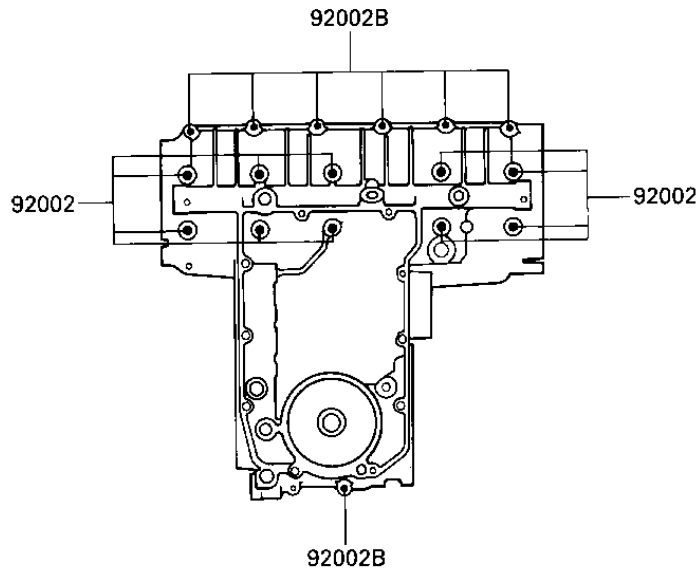

1986 Ninja® 600 PARTS DIAGRAM

CRANKCASE BOLT PATTERN

E1412-0029

R
N

Upper Case (Outside)

(LH)

(RH)

Lower Case (Outside)

1986 Ninja® 600 PARTS LIST

CRANKCASE BOLT PATTERN

ITEM NAME	PART NUMBER	QUANTITY
-----------	-------------	----------