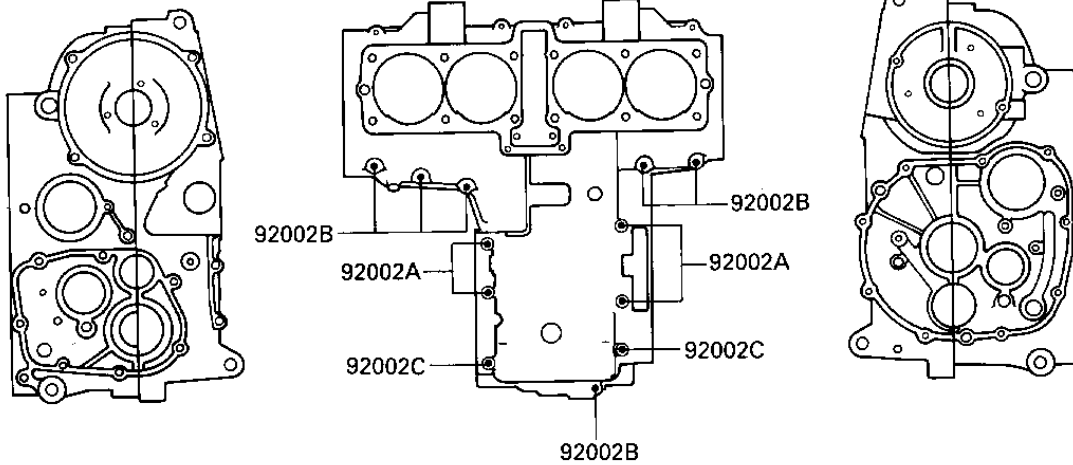

1986 Ninja® 600 PARTS DIAGRAM

CRANKCASE BOLT PATTERN

E1412-0029

R
N

Upper Case (Outside)

(LH)

(RH)

Lower Case (Outside)

1986 Ninja® 600 PARTS LIST

CRANKCASE BOLT PATTERN

ITEM NAME	PART NUMBER	QUANTITY
-----------	-------------	----------