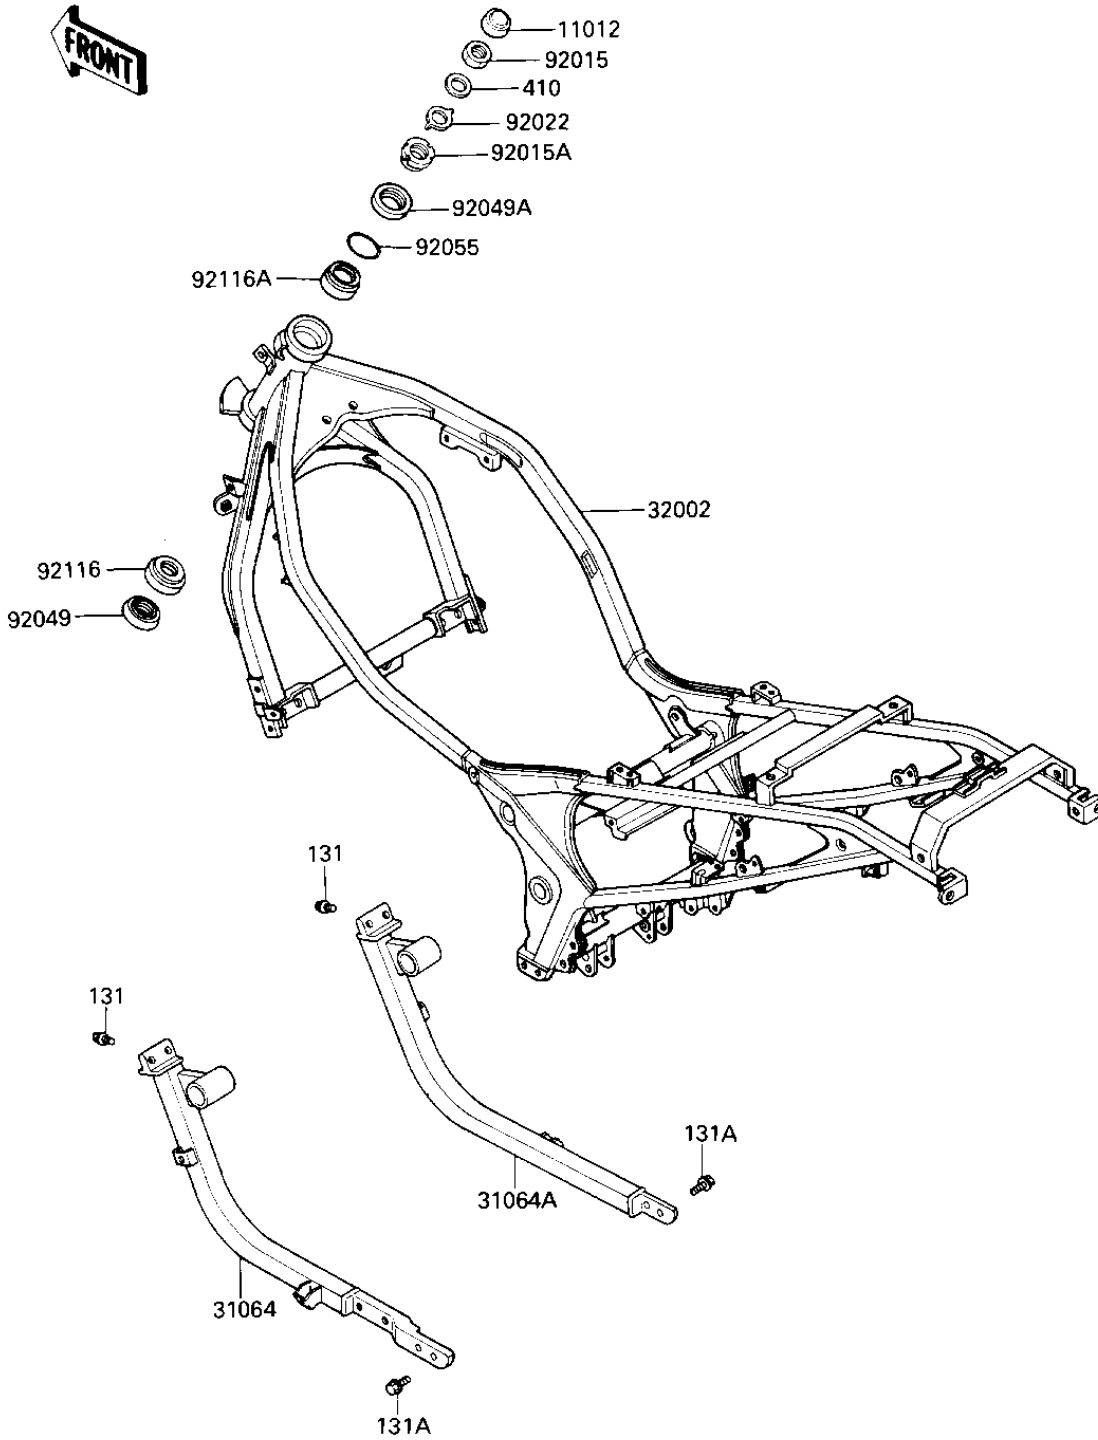

1985 Ninja® 600 PARTS DIAGRAM

FRAME

F212U-021Z

**Ref.
No.**

- 1
- 3
- 3
- 3
- 9
- 9
- 9
- 9
- 9
- 9
- 9
- 9

1985 Ninja® 600 PARTS LIST

FRAME

ITEM NAME	PART NUMBER	QUANTITY
CAP,STEERING STEM (Ref # 11012)	11012-1442	1
PIPE-COMP,SIDE FRAME, (Ref # 31064)	31064-1061	1
PIPE-COMP,SIDE FRAME, (Ref # 31064A)	31064-1062	1
FRAME-COMP (Ref # 32002)	32002-1800	1
NUT,18MM (Ref # 92015)	92015-1404	1
NUT (Ref # 92015A)	92015-1546	1
WASHER,CLAW,18.5X30X2 (Ref # 92022)	92022-1555	1
WASHER,CLAW,18.5X30X2 (Ref # 92049)	92022-1555	1
SEAL-OIL,STEERING STE (Ref # 92049A)	92049-1214	1
RING-0.24.7MM (Ref # 92055)	92055-1160	1
BRG,ROLLER,HR320/28XJ (Ref # 92116)	92116-1009	1
BEARING-ROLLER (Ref # 92116A)	92116-1056	1
BOLT-FLANGED (Ref # 131)	131G0820	4
BOLT-FLANGED (Ref # 131A)	131G1020	4
W-PLAIN-S (Ref # 410)	410F1800	1