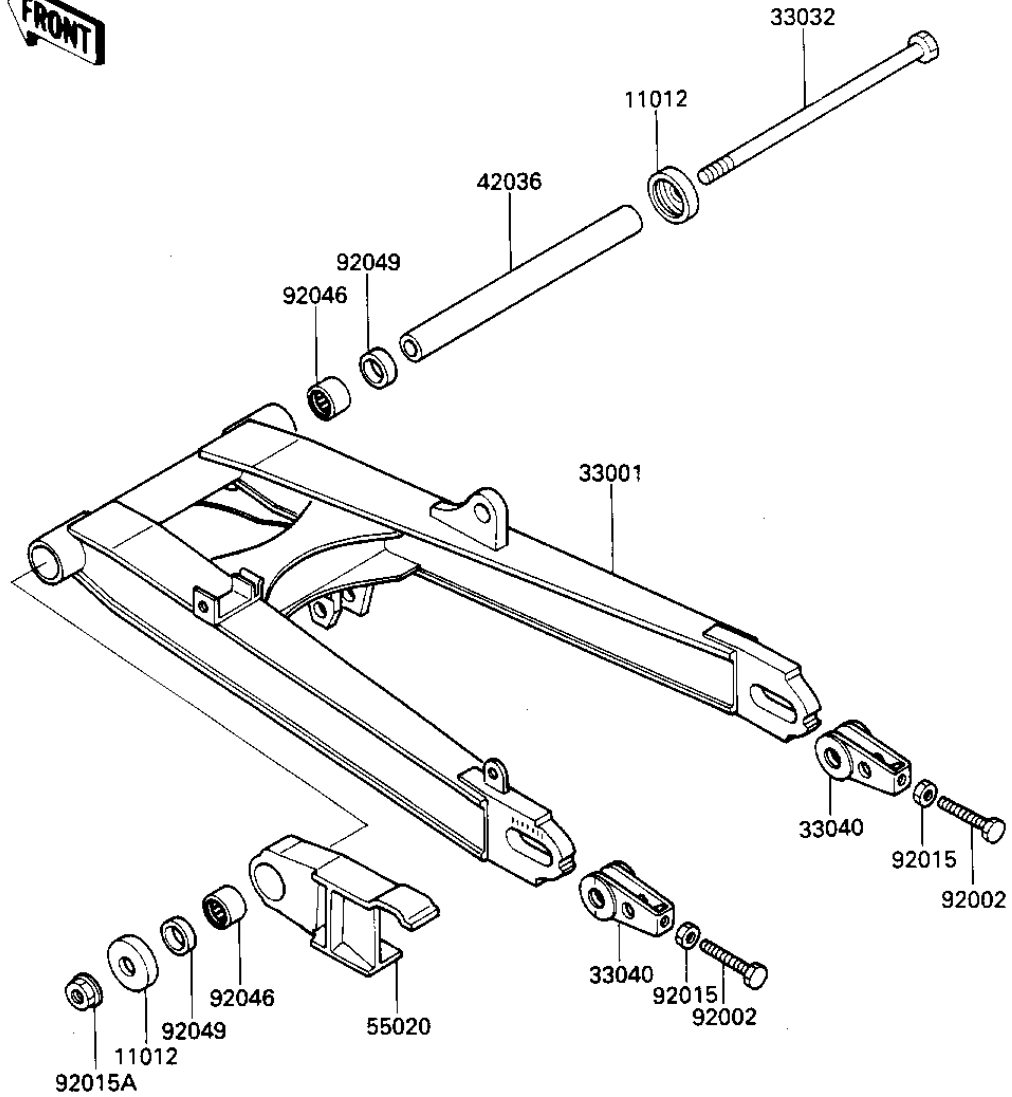

1985 Ninja® 600 PARTS DIAGRAM

SWING ARM

F2141-0021

R
N

- 1
- 2
- 3
- 3
- 4
- 5
- 5
- 5
- 5
- 5
- 5

|

1985 Ninja[®] 600 PARTS LIST

SWING ARM

ITEM NAME	PART NUMBER	QUANTITY
CAP,SWING ARM (Ref # 11012)	11012-1441	2
ARM-COMP-SWING,SILVER (Ref # 33001)	33001-1236-P1	1
SHAFT-SWING ARM (Ref # 33032)	33032-1114	1
ADJUSTER-CHAIN (Ref # 33040)	33040-1063	2
SLEEVE,SWING ARM (Ref # 42036)	42036-1018	1
GUARD,CHAIN (Ref # 55020)	55020-1188	1
BOLT,8X50 (Ref # 92002)	92002-1060	2
NUT,8MM (Ref # 92015)	92015-1364	2
NUT,14MM (Ref # 92015A)	92015-1407	1
BEARING-NEEDLE,TA2230 (Ref # 92046)	92046-1140	2
SEAL-OIL,MHA22304 (Ref # 92049)	92049-1219	2