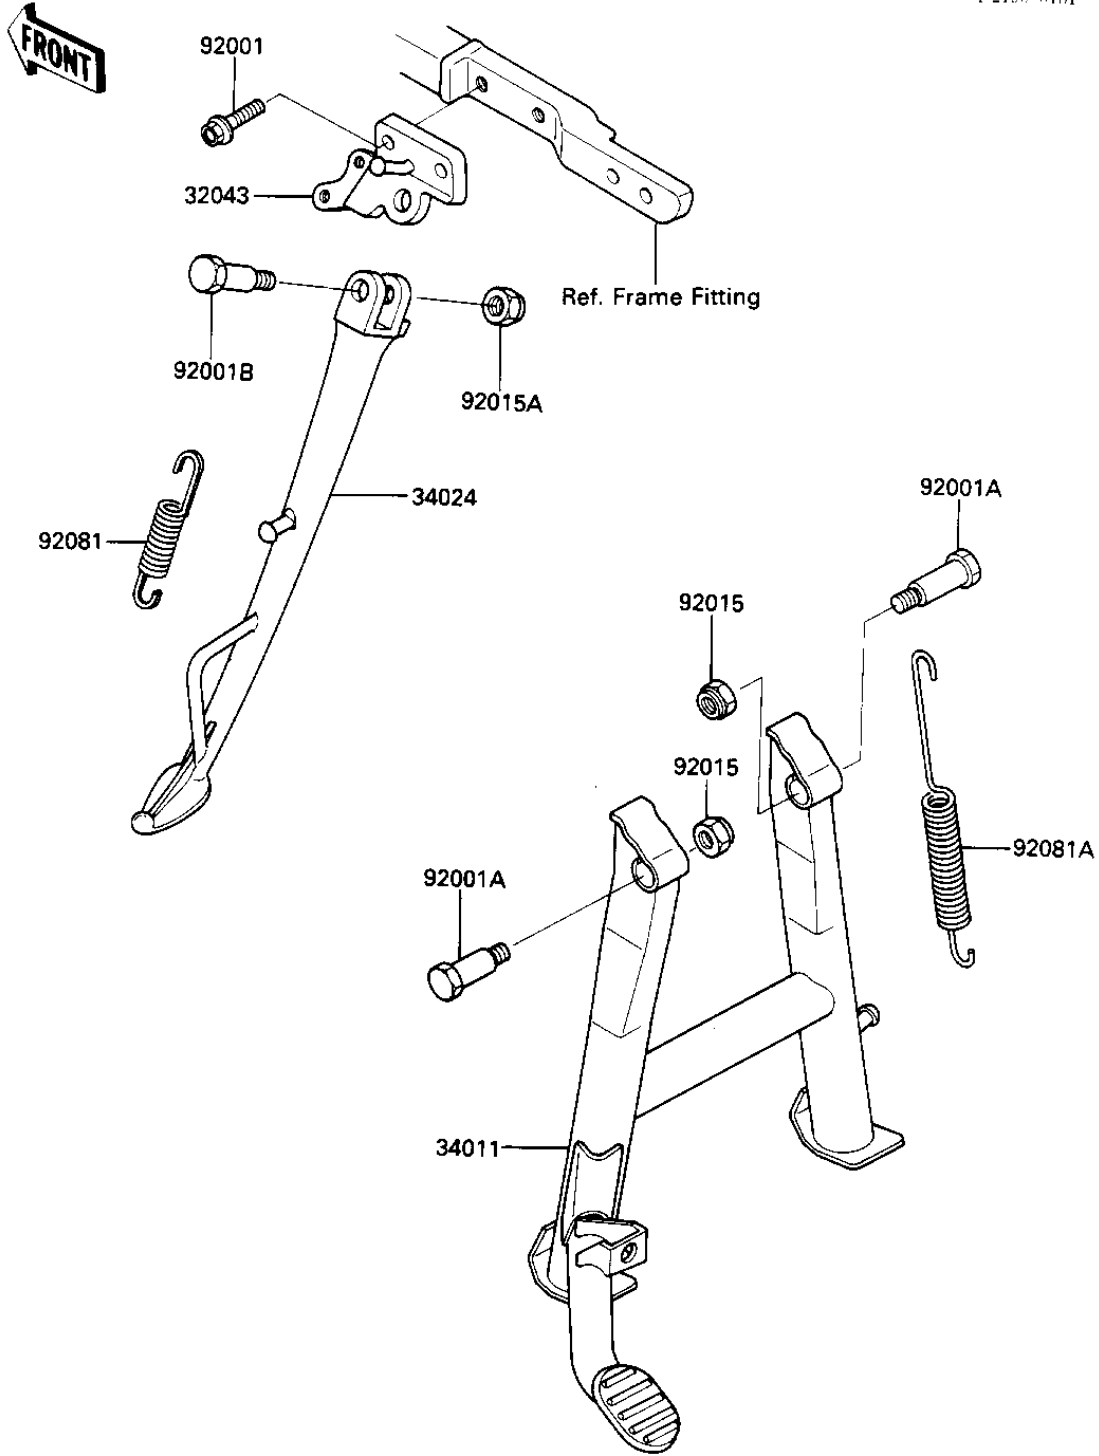

1986 Ninja® 600 PARTS DIAGRAM

STANDS

F2190-0181

|

1986 Ninja® 600 PARTS LIST

STANDS

ITEM NAME	PART NUMBER	QUANTITY
-----------	-------------	----------