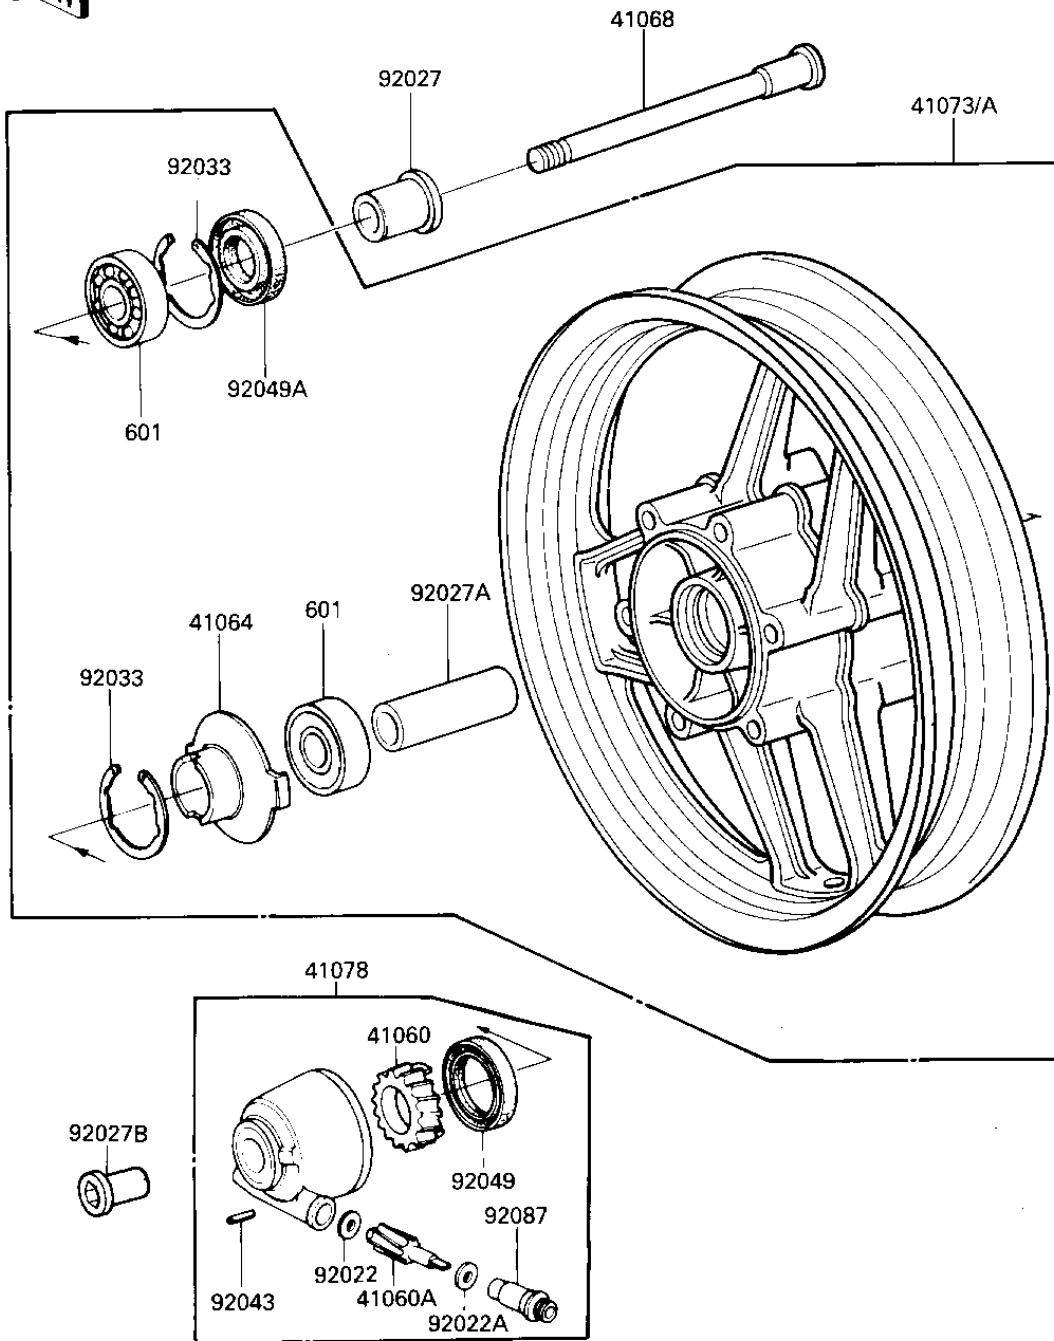

# 1986 Ninja® 600 PARTS DIAGRAM

FRONT WHEEL/HUB

F2230-0131

**Ref  
No.**

- 4
- 4
- 4
- 4
- 4
- 4
- 4
- 9
- 9
- 9
- 9
- 9
- 9
- 9
- 9

# 1986 Ninja® 600 PARTS LIST

FRONT WHEEL/HUB

ITEM NAME	PART NUMBER	QUANTITY
-----------	-------------	----------