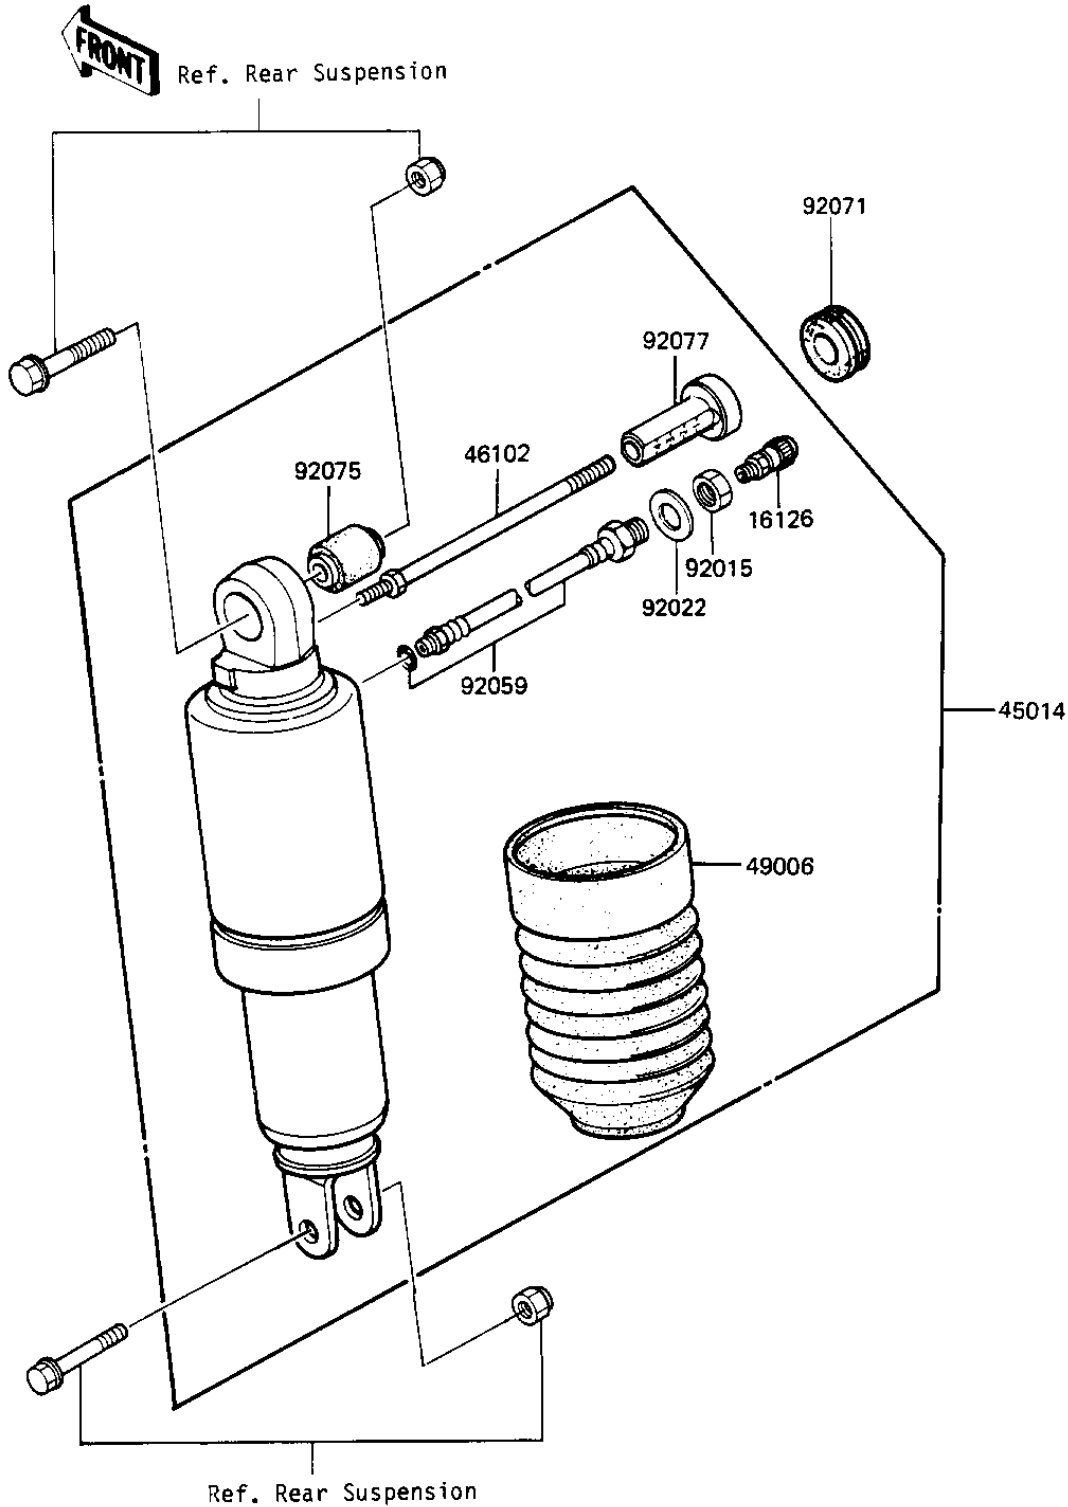

# 1986 Ninja® 600 PARTS DIAGRAM

## SHOCK ABSORBER

F2280-0011

R  
N

|

## SHOCK ABSORBER

ITEM NAME	PART NUMBER	QUANTITY
VALVE AIR (Ref # 16126)	16126-1052	1
SHOCKABSORBER (Ref # 45014)	45014-1307	1
ROD (Ref # 46102)	46102-1151	1
BOOT,RR SHOCKABSORBER (Ref # 49006)	49006-1151	1
NUT,14MM (Ref # 92015)	92015-1305	1
WASHER (Ref # 92022)	92022-1494	1
TUBE,SHOCKABSORBER (Ref # 92059)	92059-1364	1
GROMMET (Ref # 92071)	92071-056	1
DAMPER,SHOCKABSORBER (Ref # 92075)	92075-1654	1
KNOB,RR SHOCKABSORBER (Ref # 92077)	92077-1051	1