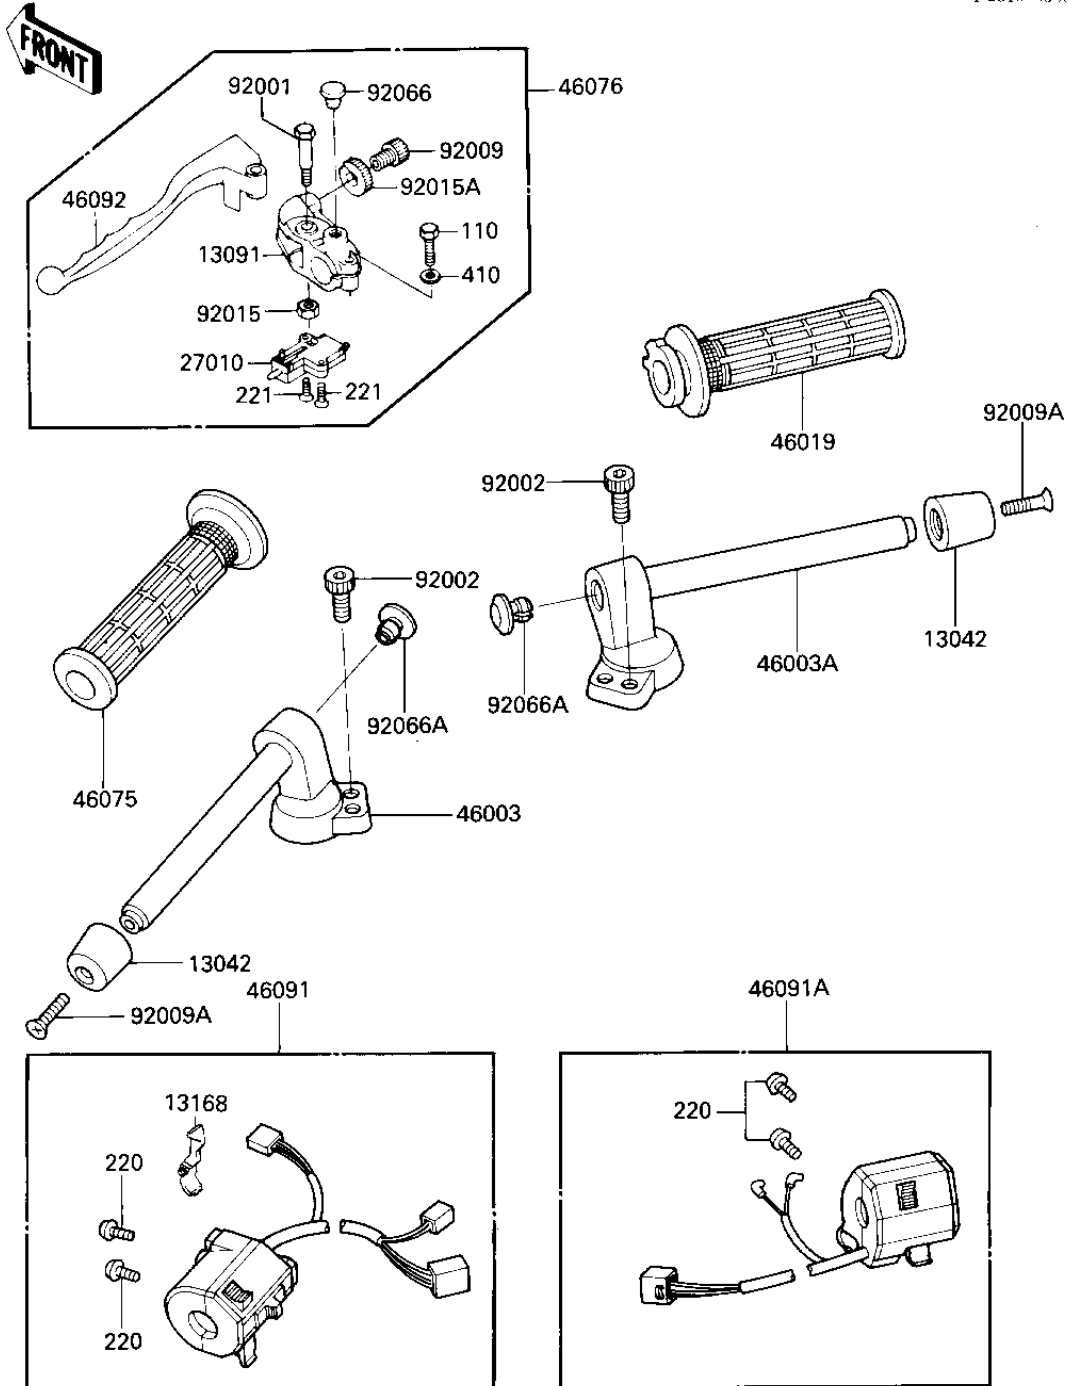

1986 Ninja® 600 PARTS DIAGRAM

HANDLEBAR

F2310 0366

R
N

1986 Ninja® 600 PARTS LIST

HANDLEBAR

ITEM NAME	PART NUMBER	QUANTITY
-----------	-------------	----------