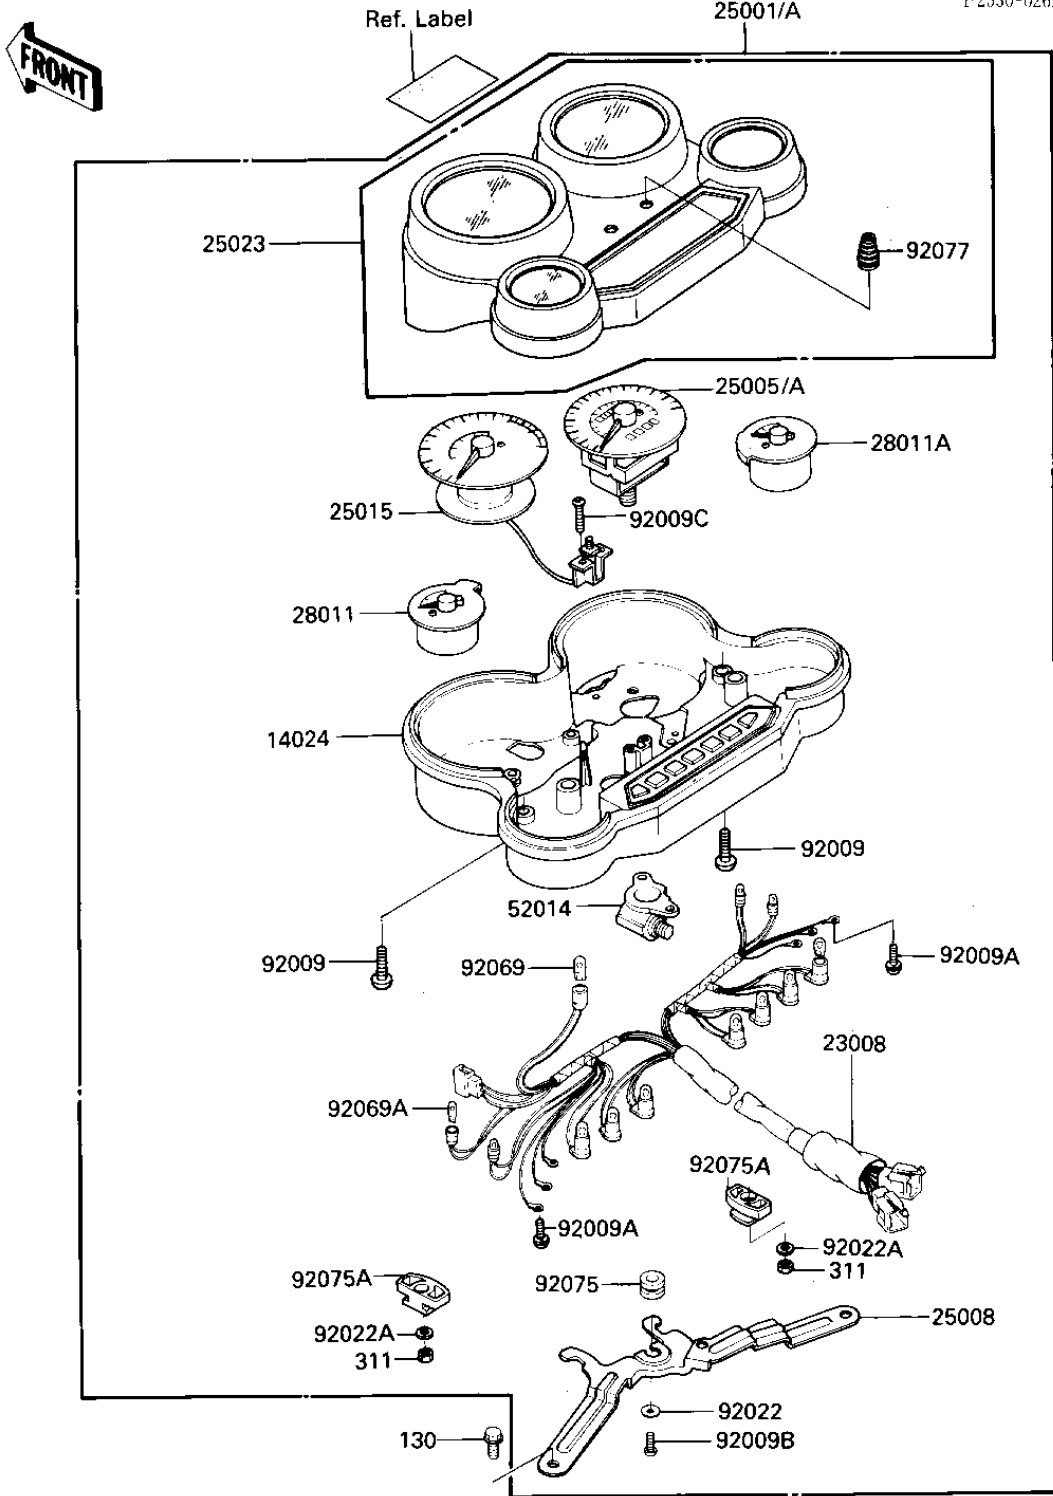

1986 Ninja® 600 PARTS DIAGRAM

METERS

F2530-0262

1986 Ninja® 600 PARTS LIST

METERS

ITEM NAME	PART NUMBER	QUANTITY
COVER,METER HOUSING (Ref # 14024)	14025-1877	1
SOCKET-ASSY,METER (Ref # 23008)	23008-1269	1
METER-ASSY,MPH (Ref # 25001)	25001-1597	1
METER-ASSY,KPH (Canada) (Ref # 25001A)	25001-1616	1
SPEEDOMETER,MPH (Ref # 25005)	25005-1299	1
SPEEDOMETER,KPH (Canada) (Ref # 25005A)	25005-1300	1
BRACKET-METER (Ref # 25008)	25008-1119	1
TACHOMETER,X1000R/MIN (Ref # 25015)	25015-1237	1
COVER-METER CASE (Ref # 25023)	25023-1127	1
METER,FUEL (Ref # 28011)	28011-1062	1
METER,TEMP (Ref # 28011A)	28011-1070	1
ELBOW,SPEEDOMETER GEA (Ref # 52014)	52014-1006	3
SCREW,4X16,BLACK (Ref # 92009)	92009-1158	3
SCREW,3X22 (Ref # 92009A)	92009-1293	6
SCREW,3X12 (Ref # 92009B)	92009-1326	1
SCREW,TAPPING,2.6X12 (Ref # 92009C)	92009-1330	1
WASHER (Ref # 92022)	92022-1374	1
WASHER,PLAIN,6MM (Ref # 92022A)	92022-263	2
BULB,12V3.4W (Ref # 92069)	92069-1007	8
BULB,12V3W T-7 (Ref # 92069A)	92069-1020	4
DAMPER,METER BRACKET (Ref # 92075)	92075-1435	1
DAMPER,METER BRACKET (Ref # 92075A)	92075-1495	2
BOOT,TRIP RESET KNOB (Ref # 92077)	92077-1061	2
BOLT-FLANGED,6X14 (Ref # 130)	130C0614	2
NUT,5MM (Ref # 311)	311B0500	2