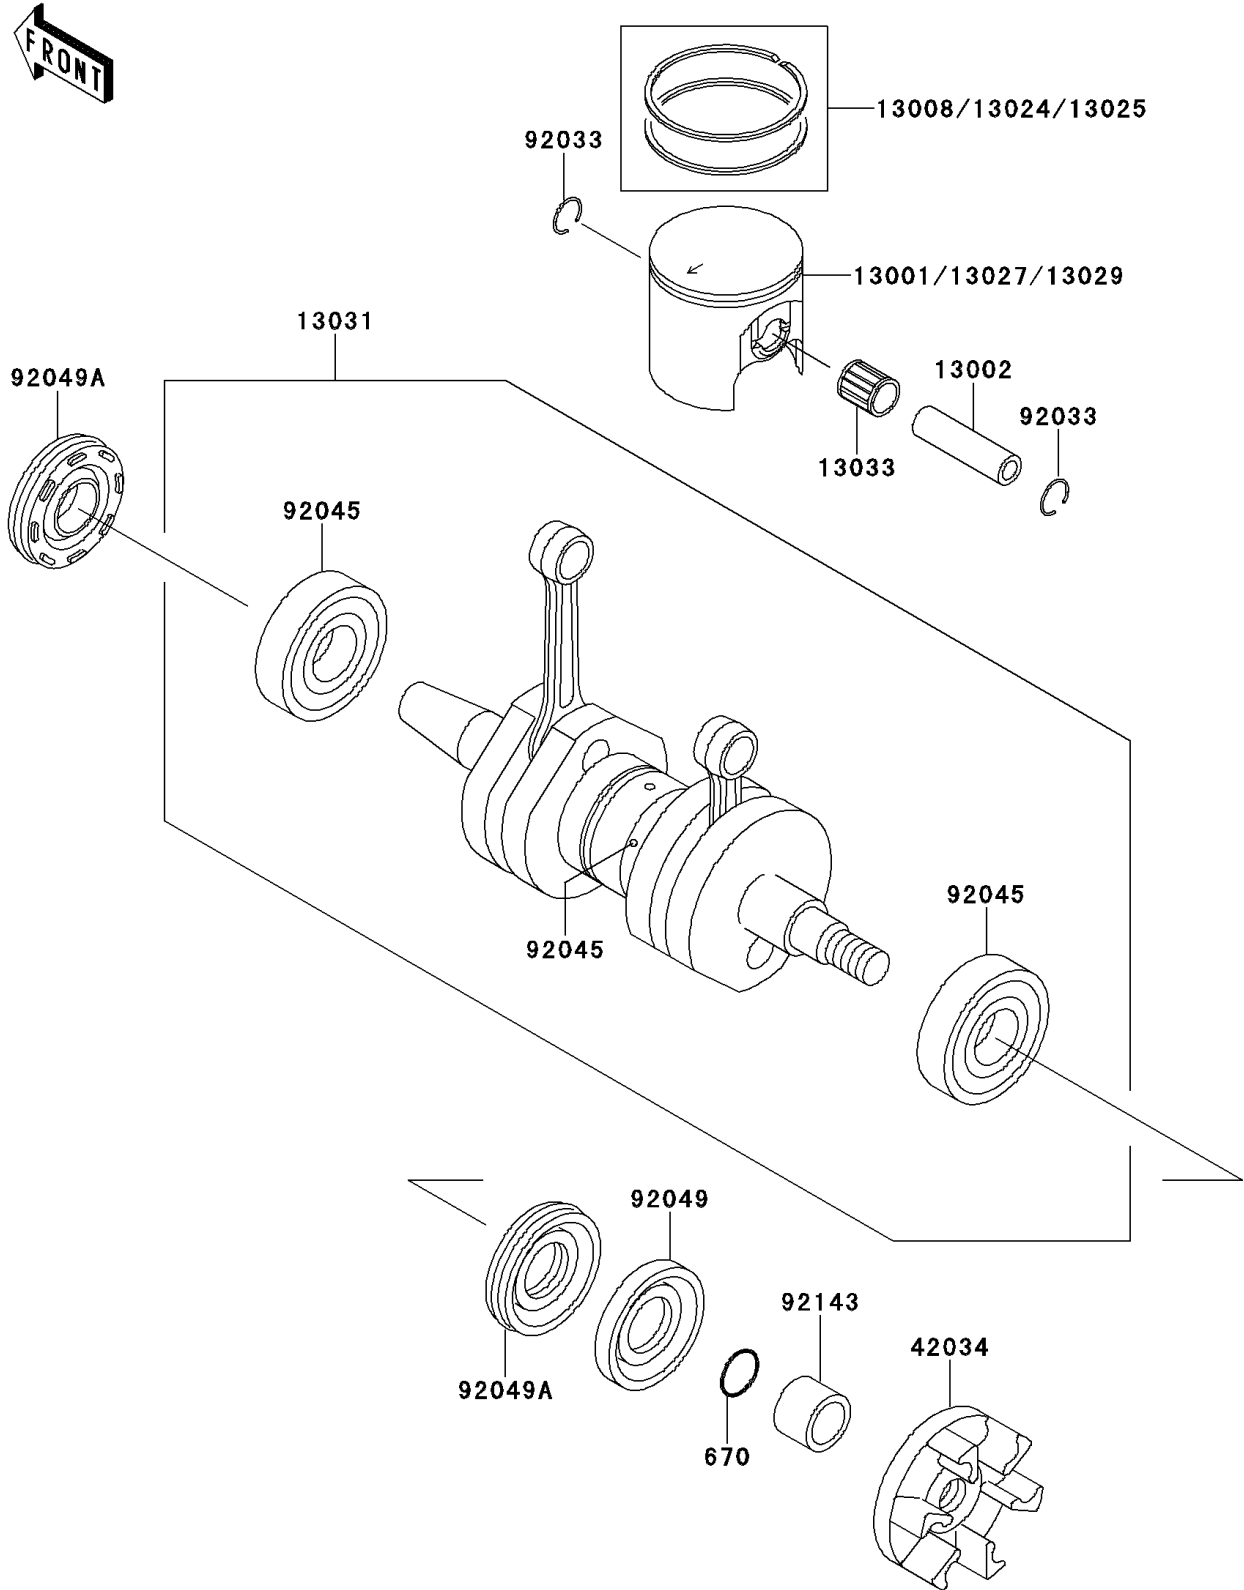

1997 SS PARTS DIAGRAM

Crankshaft/Piston(s)

E1320

1997 SS PARTS LIST

Crankshaft/Piston(s)

ITEM NAME	PART NUMBER	QUANTITY
O RING,16MM (Ref # 670)	670B2016	1
PISTON-ENGINE,STD (Ref # 13001)	13001-3719	2
PIN-PISTON (Ref # 13002)	13002-3706	2
RING-SET-PISTON,STD (Ref # 13008)	13008-3708	2
RING-SET-PISTON LL,O/S 1.00 (Ref # 13024)	13024-3706	AR
RING-SET-PISTON L,O/S 0.50 (Ref # 13025)	13025-3706	AR
PISTON-ENGINE LL,O/S 1.00 (Ref # 13027)	13027-3711	AR
PISTON-ENGINE L,O/S 0.50 (Ref # 13029)	13029-3711	AR
CRANKSHAFT-COMP (Ref # 13031)	13031-3730	1
BEARING-SMALL END (Ref # 13033)	13033-3703	2
COUPLING (Ref # 42034)	42034-3707	1
RING-SNAP (Ref # 92033)	92033-3721	4
BEARING-BALL (Ref # 92045)	92045-3714	3
SEAL-OIL,S30726 (Ref # 92049)	92049-3706	1
SEAL-OIL,FWJ7307210ZS (Ref # 92049A)	92049-3713	2
COLLAR (Ref # 92143)	92143-3758	1