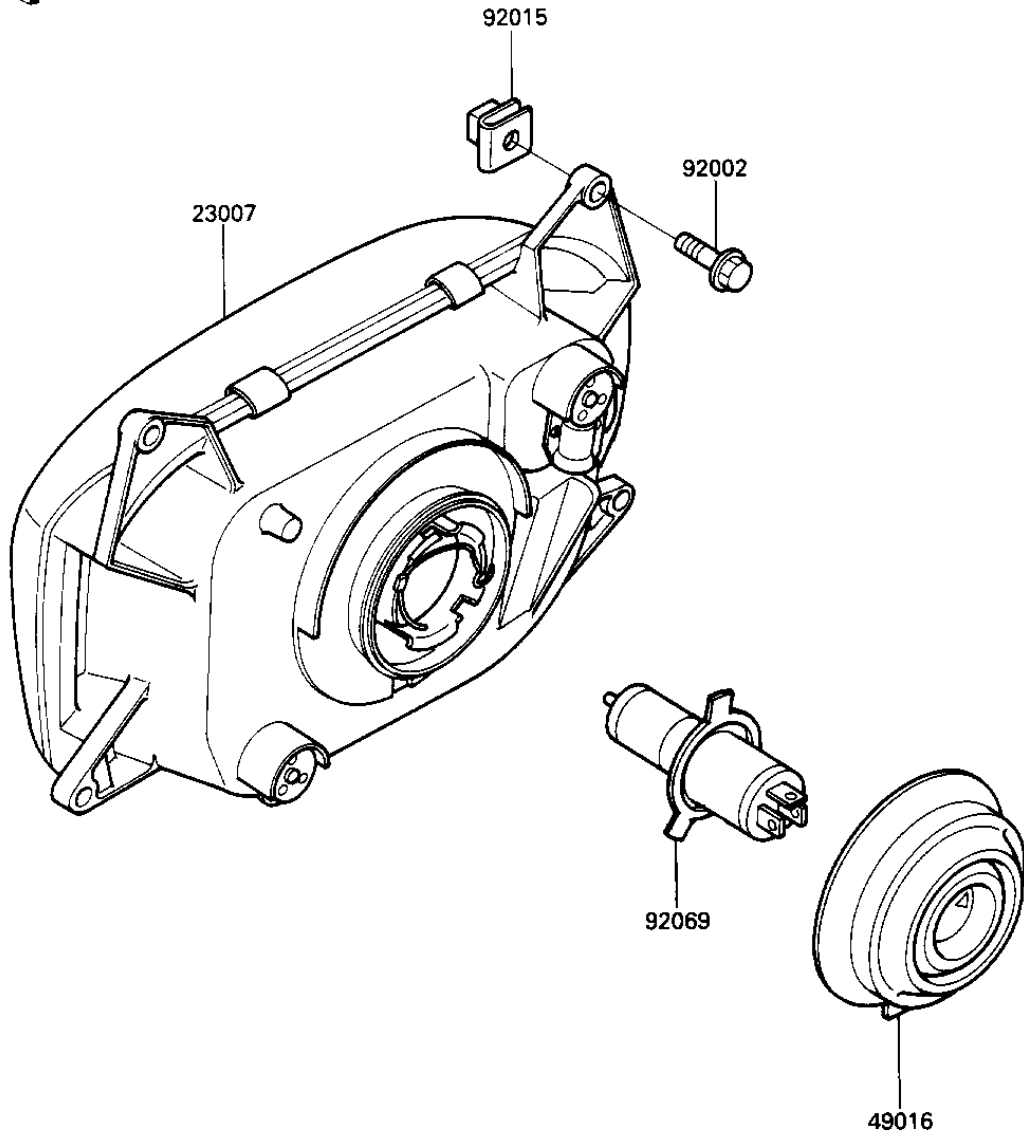

# 1985 Ninja® 600 PARTS DIAGRAM

## HEADLIGHT

F2710-9217

R  
N

|

## HEADLIGHT

ITEM NAME	PART NUMBER	QUANTITY
LENS-COMP,HEAD LAMP (Ref # 23007)	23007-1132	1
COVER-SEAL,HEAD LAMP (Ref # 49016)	49016-1108	1
BOLT,6X25 (Ref # 92002)	92002-1135	4
NUT,MUFFLER (Ref # 92015)	92015-1094	4
BULB,12V-60/55W (Ref # 92069)	92069-1002	1